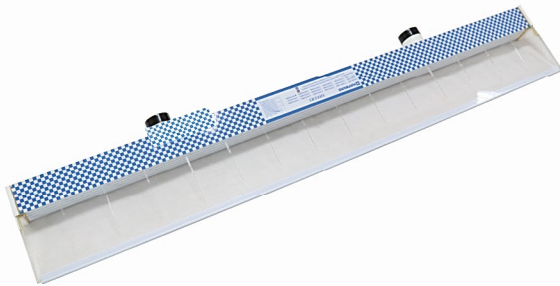

SHEER 500

เพื่อการตกแต่งให้สระว่ายน้ำสวยงามยิ่งขึ้น ด้วย Sheer 500 อุปกรณ์ที่จะช่วยเนรมิตร่ม่านน้ำตกไว้ในสระว่ายน้ำ ที่ได้รับการออกแบบ และผลิตอย่างพิถีพิถัน ด้วยคุณสมบัติของที่จะทำให้น้ำไหลเป็นน้ำตกอย่างสม่ำเสมอ ดูสวยงามสบายตา ช่วยให้เกิดลมคลื่นเข้ากับสระว่ายน้ำของคุณได้เป็นอย่างดี ช่วยยกระดับความสวยงามของสระว่ายน้ำให้พรีเมียมยิ่งขึ้นไปอีกขั้น

APPLICATIONS

- สระว่ายน้ำทุกประเภท ทุกขนาด
- สระว่ายน้ำที่มีระบบสปาร์ร่วมด้วย
- อ่างน้ำร้อน บ่อแช่ตัว
- บ่อน้ำสำหรับโซล

FEATURES

- ให้ผลลัพธ์ที่ยอดเยียมมากยิ่งขึ้นเมื่อใช้ร่วมกับผลิตภัณฑ์ ColorLogic LED Lighting ของ HAYWARD
- ขนาดที่ให้ลือกมากมาย ให้สามารถติดตั้งได้หลากหลาย และเหมาะสม
- มีแผ่นใสสำหรับรีดจ่ายน้ำ Clear Lips ให้กลมกลืนไปกับสภาพแวดล้อมของสระว่ายน้ำ รองรับทั้งผนังแบบตรงและแบบโค้ง
- สามารถเลือกการเชื่อมต่อได้ทั้งด้านหลังหรือด้านข้าง เพื่อให้สะดวกและง่ายต่อการติดตั้งได้อย่างรวดเร็ว

TECHNICAL INFO

รุ่น	รายละเอียด
JE-HA-WFS512R1	SHEER, 1 ft. width, 1" Lip Rear Mount
JE-HA-WFS524R1	SHEER, 2 ft. width, 1" Lip Rear Mount
JE-HA-WFS536R1	SHEER, 3 ft. width, 1" Lip Rear Mount
JE-HA-WFS548R1	SHEER, 4 ft. width, 1" Lip Rear Mount
JE-HA-WFS560R1	SHEER, 5 ft. width, 1" Lip Rear Mount
JE-HA-WFS512R6	SHEER, 1 ft. width, 6" Lip Rear Mount
JE-HA-WFS524R6	SHEER, 2 ft. width, 6" Lip Rear Mount
JE-HA-WFS536R6	SHEER, 3 ft. width, 6" Lip Rear Mount
JE-HA-WFS548R6	SHEER, 4 ft. width, 6" Lip Rear Mount
JE-HA-WFS560R6	SHEER, 5 ft. width, 6" Lip Rear Mount

* สินค้า PRE-ORDER

SHEER 500

TECHNICAL INFO

รุ่น	รายละเอียด
JE-HA-WFS512B1	SHEER, 1 ft. width, 1" Lip Bottom Mount
JE-HA-WFS524B1	SHEER, 2 ft. width, 1" Lip Bottom Mount
JE-HA-WFS536B1	SHEER, 3 ft. width, 1" Lip Bottom Mount
JE-HA-WFS512B6	SHEER, 1 ft. width, 6" Lip Bottom Mount
JE-HA-WFS524B6	SHEER, 2 ft. width, 6" Lip Bottom Mount
JE-HA-WFS536B6	SHEER, 3 ft. width, 6" Lip Bottom Mount