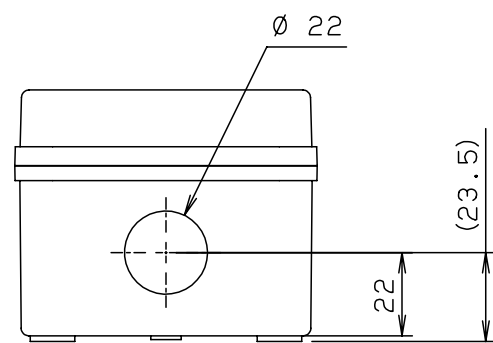

断面図

カバー穴詳細
1:1

取付穴断面詳細
1:1

付属品：レール取付ねじ (3.9×9.5) ×2

形式		屋内用		品名	PCS形プラボックス PCS-4H30							
材質 (板厚)	ボデー	PC+PBT	(t 3.0)	図番								
	カバー	PC+PBT	(t 3.0)									
色彩	ボデー	ライトベージュ	(5Y7/1)	AS標準	尺度	1:2	設計	加藤剛	製図	加藤剛	検図	鈴木寿
	カバー	ライトベージュ	(5Y7/1)									
IP	保護等級 IP66/67F (穴加工部は除く)			作成日	2009年		04月	30日				