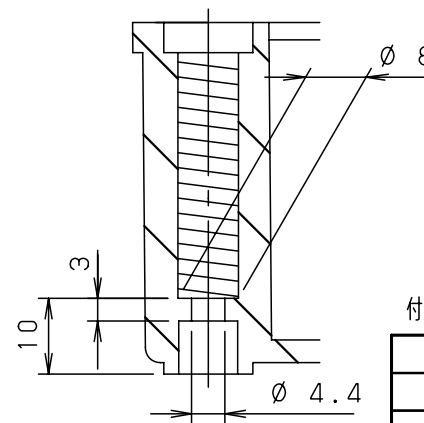

断面図

カバー穴詳細
1:1

取付穴断面詳細
1:1

付属品：レール取付ねじ (3.9×9.5) ×2

形式		屋内用		品名	PCS形プラボックス PCS-4H30							
材質 (板厚)	ボデー	PC+PBT	(t 3.0)	図番								
	カバー	PC+PBT	(t 3.0)									
色彩	ボデー	ライトベージュ	(5Y7/1)	AS標準	尺度	1:2	設計	加藤剛	製図	加藤剛	検図	鈴木寿
	カバー	ライトベージュ	(5Y7/1)									
IP	保護等級 IP66/67F (穴加工部は除く)			作成日	2009年		04月	30日				