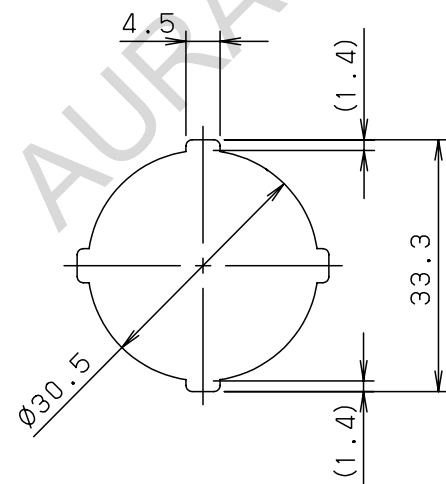

断面図

カバー穴詳細
1:1

取付穴断面詳細
1:1

付属品：レール取付ねじ (3.9×9.5) ×2

形式		屋内用		品名	PCS形プラボックス PCS-4H30							
材質 (板厚)	ボデー	PC+PBT	(t 3.0)	図番								
	カバー	PC+PBT	(t 3.0)									
色彩	ボデー	ライトベージュ	(5Y7/1)	AS標準	尺度	1:2	設計	加藤剛	製図	加藤剛	検図	鈴木寿
	カバー	ライトベージュ	(5Y7/1)									
IP	保護等級 IP66/67F (穴加工部は除く)			作成日	2009年		04月	30日				