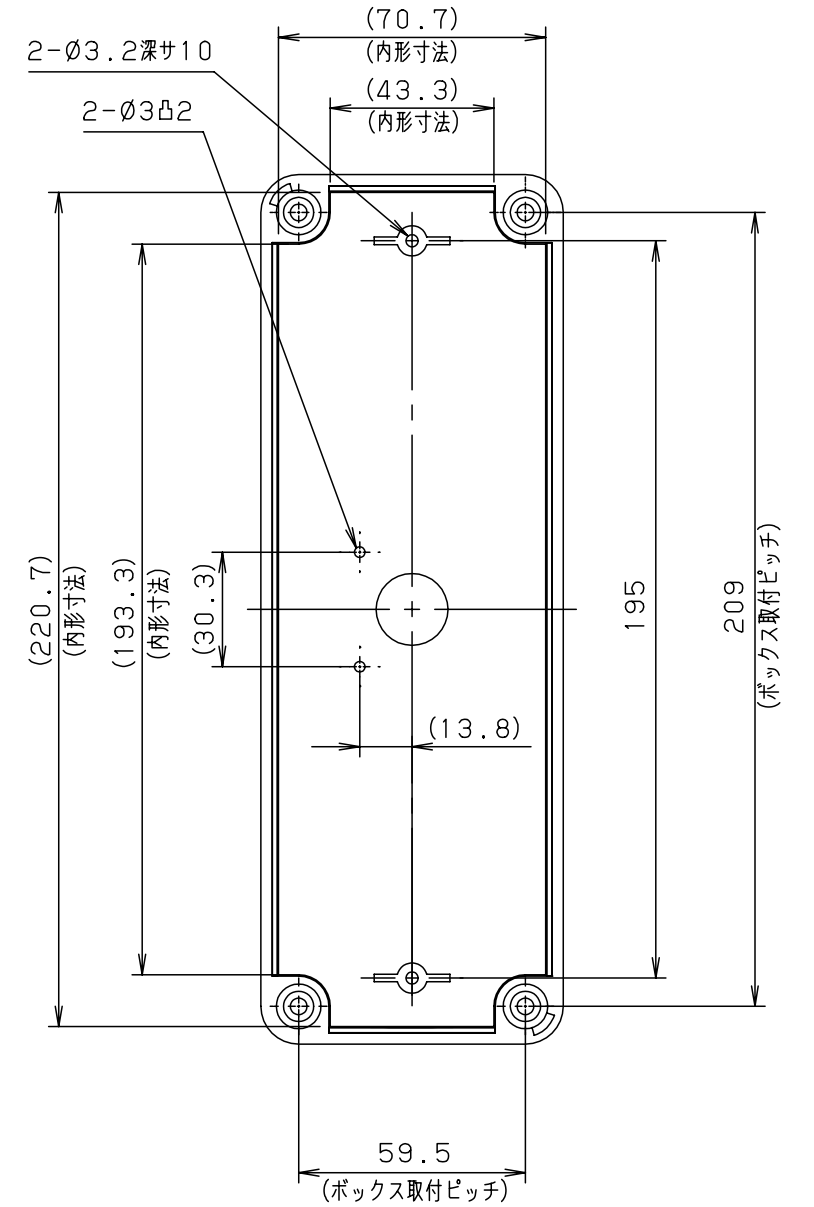

断面図

カバー穴詳細
1:1

取付穴断面詳細
1:1

付属品：レール取付ねじ (3.9×9.5) ×2

形式		屋内用		品名	PCS形プラボックス PCS-4H30							
材質 (板厚)	ボデー	PC+PBT	(t 3.0)	図番								
	カバー	PC+PBT	(t 3.0)									
色彩	ボデー	ライトベージュ	(5Y7/1)	AS標準	尺度	1:2	設計	加藤剛	製図	加藤剛	検図	鈴木寿
	カバー	ライトベージュ	(5Y7/1)									
IP	保護等級 IP66/67F (穴加工部は除く)			作成日	2009年		04月	30日				