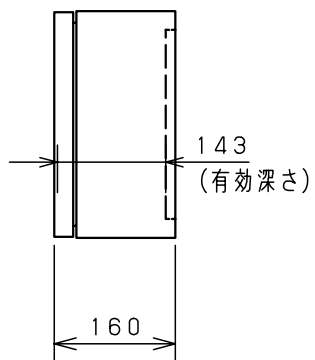

付属品リスト		
部品名	用途	入数
取扱説明書		1

AURA ELECTRIC CO., LTD.

特記事項
※1 扉開角度は約115°です。

キャビネット仕様		品名		CH形ボックス CH16-53A			
形式	屋内用	品名					
ボデー	鋼板 t1.2	図番	1/2				
ドア	鋼板 t1.6	合基準	尺	設計	製	検	
基板	鋼板 t1.6	度	1:10	水野	図	塚原	鈴木一
塗装色	ライトページュ(5Y7/1)	作成日	2010年 3月 8日				
IP	保護等級 IP4X	質量	製品質量 8.0 kg				

B部詳細 (1:1)

C部詳細 (1:1)

D部詳細 (1:1)

E部詳細 (1:1)
(製品ヨコ寸法600mmの場合)

F部 接地端子詳細 (1:1)

扉 機器取付有効図

G-G部 基板取付詳細 (1:1)

※1 基板を固定しているネジは製品サイズにより本数が異なります。

品名		CH形ボックス					
図番		詳細図 CH-A					
合基準	尺度	設計	製図	検図	後藤	2	2
作成日		2008年 5月 1日					