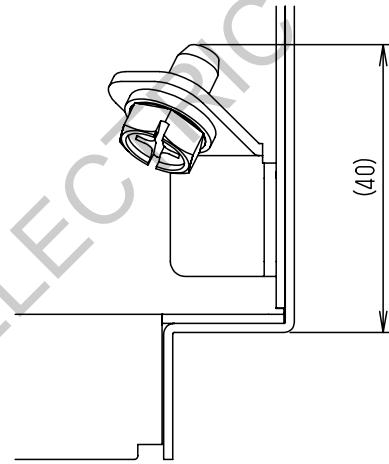

付属品リスト		
部品名	用途	入数
取扱説明書		1

AURA ELECTRIC CO., LTD.

特記事項
※1 扉開角度は約115°です。

キャビネット仕様		品名		CH形ボックス CH16-53A			
形式	屋内用	品名					
ボデー	鋼板 t1.2	図番	1/2				
ドア	鋼板 t1.6	合基準	尺	設計	製	検	
基板	鋼板 t1.6	度	1:10	水野	図	塚原	鈴木一
塗装色	ライトページュ(5Y7/1)	作成日	2010年 3月 8日				
IP	保護等級 IP4X	質量	製品質量 8.0 kg				

B部詳細 (1:1)

C部詳細 (1:1)

D部詳細 (1:1)

E部詳細 (1:1)
(製品ヨコ寸法600mmの場合)

F部 接地端子詳細 (1:1)

扉 機器取付有効図

G-G部 基板取付詳細 (1:1)

※1 基板を固定しているネジは製品サイズにより本数が異なります。

品名		CH形ボックス					
図番		詳細図 CH-A					
合基準	尺度	設計	製図	検図	後藤	2	2
作成日		2008年 5月 1日					