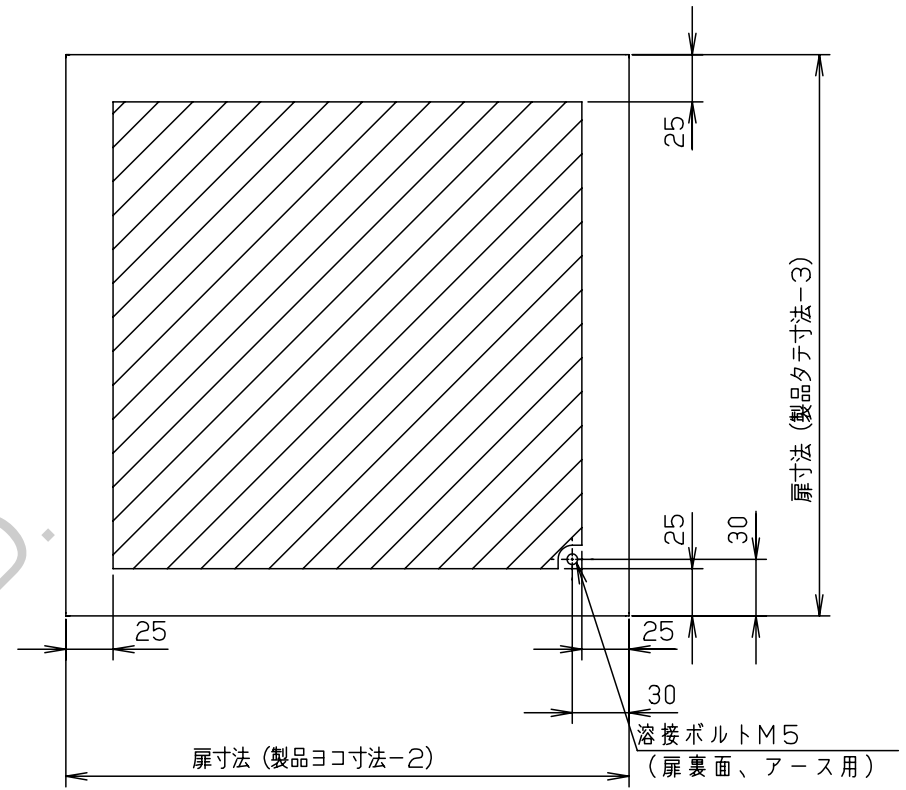

付属品リスト		
部品名	用途	入数
取扱説明書		1

AURA ELECTRIC CO., LTD.

特記事項
※1 扉開角度は約115°です。

キャビネット仕様		品名		CH形ボックス CH16-53A			
形式	屋内用	品名					
ボデー	鋼板 t1.2	図番	1/2				
ドア	鋼板 t1.6	合基準	尺	設計	製	検	
基板	鋼板 t1.6	度	1:10	水野	図	塚原	鈴木一
塗装色	ライトページュ(5Y7/1)	作成日	2010年 3月 8日				
IP	保護等級 IP4X	質量	製品質量 8.0 kg				

B部詳細 (1:1)

C部詳細 (1:1)

D部詳細 (1:1)

E部詳細 (1:1)
(製品ヨコ寸法600mmの場合)

F部 接地端子詳細 (1:1)

扉 機器取付有効図

G-G部 基板取付詳細 (1:1)

※1 基板を固定しているネジは製品サイズにより本数が異なります。

品名		CH形ボックス					
図番		詳細図 CH-A					
合基準	尺度	設計	製図	検図	後藤	2	2
作成日		2008年 5月 1日					