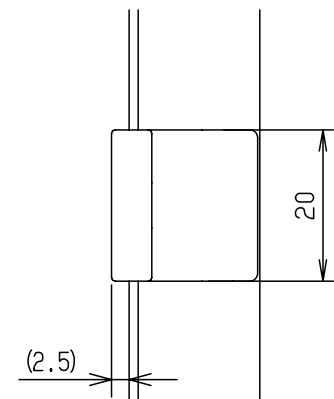

付属品リスト		
部品名	用途	入数
取扱説明書		1

AURA ELECTRIC CO., LTD.

特記事項
※1 扉開角度は約115°です。

キャビネット仕様		品名		CH形ボックス CH16-53A			
形式	屋内用	品名					
ボデー	鋼板 t1.2	図番	1/2				
ドア	鋼板 t1.6	合基準	尺	設計	製	検	
基板	鋼板 t1.6	度	1:10	水野	図	塚原	鈴木一
塗装色	ライトページュ(5Y7/1)	作成日	2010年 3月 8日				
IP	保護等級 IP4X	質量	製品質量 8.0 kg				

B部詳細 (1:1)

C部詳細 (1:1)

D部詳細 (1:1)

E部詳細 (1:1)
(製品ヨコ寸法600mmの場合)

F部 接地端子詳細 (1:1)

扉 機器取付有効図

G-G部 基板取付詳細 (1:1)

※1 基板を固定しているネジは製品サイズにより本数が異なります。

品名		CH形ボックス					
図番		詳細図 CH-A					
合基準	尺度	設計	製図	検図	後藤	2	2
作成日		2008年 5月 1日					