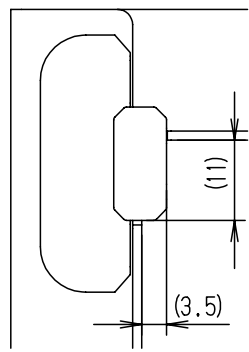

付属品リスト		
部品名	用途	入数
取扱説明書		1

AURA ELECTRIC CO., LTD.

特記事項
※1 扉開角度は約115°です。

キャビネット仕様		品名		CH形ボックス CH16-53A			
形式	屋内用	品名					
ボデー	鋼板 t1.2	図番	1/2				
ドア	鋼板 t1.6	合基準	尺	設計	製	検	
基板	鋼板 t1.6	度	1:10	水野	図	塚原	鈴木一
塗装色	ライトページュ(5Y7/1)	作成日	2010年 3月 8日				
IP	保護等級 IP4X	質量	製品質量 8.0 kg				

B部詳細 (1:1)

C部詳細 (1:1)

D部詳細 (1:1)

E部詳細 (1:1)
(製品ヨコ寸法600mmの場合)

F部 接地端子詳細 (1:1)

扉 機器取付有効図

G-G部 基板取付詳細 (1:1)

※1 基板を固定しているネジは製品サイズにより本数が異なります。

品名		CH形ボックス					
図番		詳細図 CH-A					
合基準	尺度	設計	製図	検図	後藤	2	2
作成日		2008年 5月 1日					