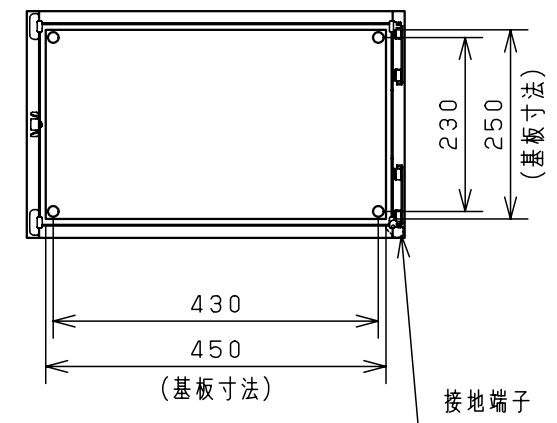

付属品リスト		
部品名	用途	入数
取扱説明書		1

AURA ELECTRIC CO., LTD.

特記事項
※1 扉開角度は約115°です。

キャビネット仕様		品名		CH形ボックス CH16-53A			
形式	屋内用	品名					
ボデー	鋼板 t1.2	図番	1/2				
ドア	鋼板 t1.6	合基準	尺	設計	製	検	
基板	鋼板 t1.6	度	1:10	水野	図	塚原	鈴木一
塗装色	ライトページュ(5Y7/1)	作成日	2010年 3月 8日				
IP	保護等級 IP4X	質量	製品質量 8.0 kg				

B部詳細 (1:1)

C部詳細 (1:1)

D部詳細 (1:1)

E部詳細 (1:1)
(製品ヨコ寸法600mmの場合)

F部 接地端子詳細 (1:1)

扉 機器取付有効図

G-G部 基板取付詳細 (1:1)

※1 基板を固定しているネジは製品サイズにより本数が異なります。

品名		CH形ボックス					
図番		詳細図 CH-A					
合基準	尺度	設計	製図	検図	後藤	2	2
作成日		2008年 5月 1日					