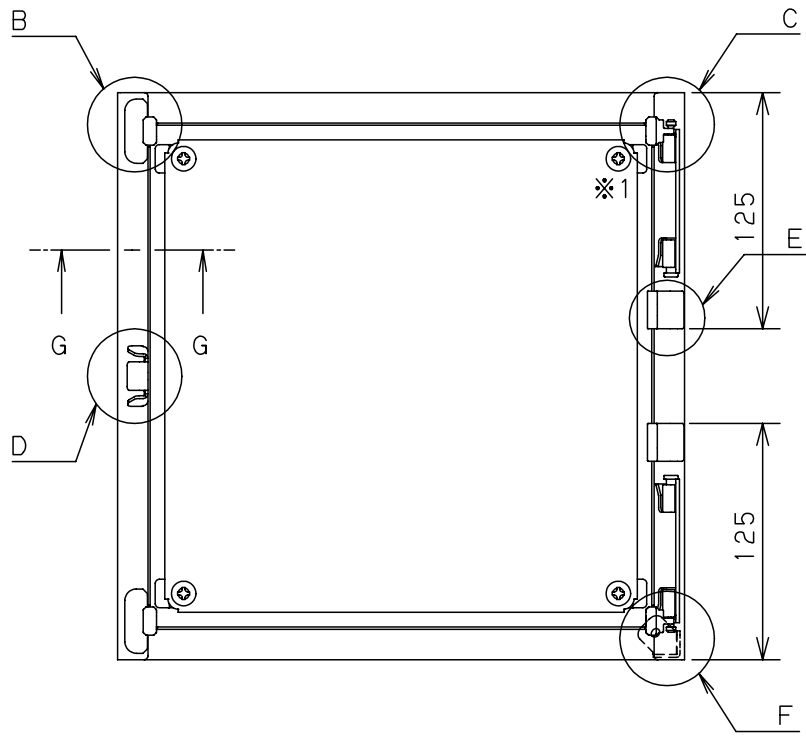

付属品リスト		
部品名	用途	入数
取扱説明書		1

AURA ELECTRIC CO., LTD.

特記事項
※1 扉開角度は約115°です。

キャビネット仕様		品名		CH形ボックス CH16-53A			
形式	屋内用	品名					
ボデー	鋼板 t1.2	図番	1/2				
ドア	鋼板 t1.6	合基準	尺	設計	製	検	
基板	鋼板 t1.6	度	1:10	水野	図	塚原	鈴木一
塗装色	ライトページュ(5Y7/1)	作成日	2010年 3月 8日				
IP	保護等級 IP4X	質量	製品質量 8.0 kg				

B部詳細 (1:1)

C部詳細 (1:1)

D部詳細 (1:1)

E部詳細 (1:1)
(製品ヨコ寸法600mmの場合)

F部 接地端子詳細 (1:1)

扉 機器取付有効図

G-G部 基板取付詳細 (1:1)

※1 基板を固定しているネジは製品サイズにより本数が異なります。

品名		CH形ボックス					
図番		詳細図 CH-A					
合基準	尺度	設計	製図	検図	後藤	2	2
作成日		2008年 5月 1日					