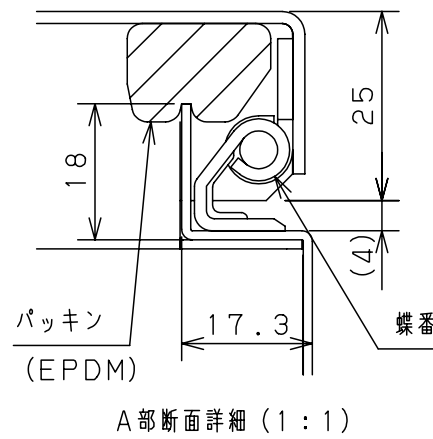

付属品リスト		
部品名	用途	入数
取扱説明書		1

AURA ELECTRIC CO., LTD.

特記事項
※1 扉開角度は約115°です。

キャビネット仕様		品名		CH形ボックス CH16-53A			
形式	屋内用	品名					
ボデー	鋼板 t1.2	図番	1/2				
ドア	鋼板 t1.6	合基準	尺	設計	製	検	
基板	鋼板 t1.6	度	1:10	水野	図	塚原	鈴木一
塗装色	ライトページュ(5Y7/1)	作成日	2010年 3月 8日				
IP	保護等級 IP4X	質量	製品質量 8.0 kg				

B部詳細 (1:1)

C部詳細 (1:1)

D部詳細 (1:1)

E部詳細 (1:1)
(製品ヨコ寸法600mmの場合)

F部 接地端子詳細 (1:1)

扉 機器取付有効図

G-G部 基板取付詳細 (1:1)

※1 基板を固定しているネジは製品サイズにより本数が異なります。

品名		CH形ボックス					
図番		詳細図 CH-A					
合基準	尺度	設計	製図	検図	後藤	2	2
作成日		2008年 5月 1日					