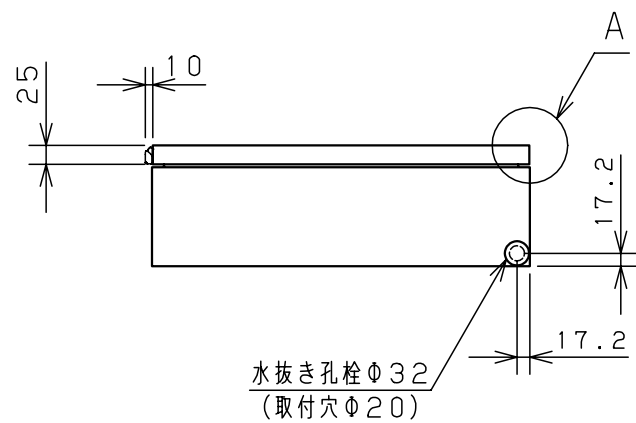

付属品リスト		
部品名	用途	入数
取扱説明書		1

AURA ELECTRIC CO., LTD.

特記事項
※1 扉開角度は約115°です。

キャビネット仕様		品名		CH形ボックス CH16-53A			
形式	屋内用	品名					
ボデー	鋼板 t1.2	図番	1/2				
ドア	鋼板 t1.6	合基準	尺	設計	製	検	
基板	鋼板 t1.6	度	1:10	水野	図	塚原	鈴木一
塗装色	ライトページュ(5Y7/1)	作成日	2010年 3月 8日				
IP	保護等級 IP4X	質量	製品質量 8.0 kg				

B部詳細 (1:1)

C部詳細 (1:1)

D部詳細 (1:1)

E部詳細 (1:1)
(製品ヨコ寸法600mmの場合)

F部 接地端子詳細 (1:1)

扉 機器取付有効図

G-G部 基板取付詳細 (1:1)

※1 基板を固定しているネジは製品サイズにより本数が異なります。

品名		CH形ボックス					
図番		詳細図 CH-A					
合基準	尺度	設計	製図	検図	後藤	2	2
作成日		2008年 5月 1日					