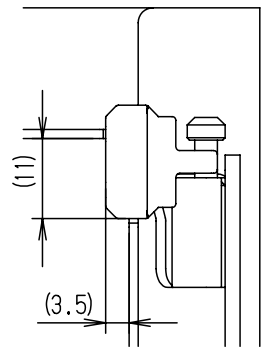

付属品リスト		
部品名	用途	入数
取扱説明書		1

AURA ELECTRIC CO., LTD.

特記事項
※1 扉開角度は約115°です。

キャビネット仕様		品名		CH形ボックス CH16-53A			
形式	屋内用	品名					
ボデー	鋼板 t1.2	図番	1/2				
ドア	鋼板 t1.6	合基準	尺	設計	製	検	
基板	鋼板 t1.6	度	1:10	水野	図	塚原	鈴木一
塗装色	ライトページュ(5Y7/1)	作成日	2010年 3月 8日				
IP	保護等級 IP4X	質量	製品質量 8.0 kg				

B部詳細 (1:1)

C部詳細 (1:1)

D部詳細 (1:1)

E部詳細 (1:1)
(製品ヨコ寸法600mmの場合)

F部 接地端子詳細 (1:1)

扉 機器取付有効図

G-G部 基板取付詳細 (1:1)

※1 基板を固定しているネジは製品サイズにより本数が異なります。

品名		CH形ボックス					
図番		詳細図 CH-A					
合基準	尺度	設計	製図	検図	後藤	2	2
作成日		2008年 5月 1日					