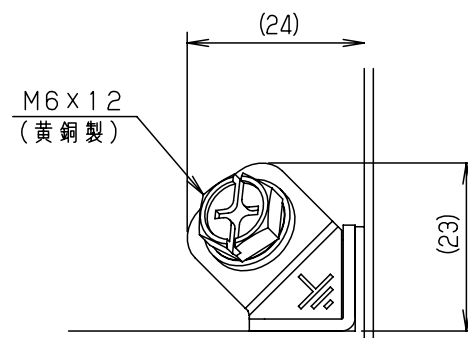

付属品リスト		
部品名	用途	入数
取扱説明書		1

AURA ELECTRIC CO., LTD.

特記事項
※1 扉開角度は約115°です。

キャビネット仕様		品名		CH形ボックス CH16-53A			
形式	屋内用	品名					
ボデー	鋼板 t1.2	図番	1/2				
ドア	鋼板 t1.6	合基準	尺	設計	製	検	
基板	鋼板 t1.6	度	1:10	水野	図	塚原	鈴木一
塗装色	ライトページュ(5Y7/1)	作成日	2010年 3月 8日				
IP	保護等級 IP4X	質量	製品質量 8.0 kg				

B部詳細 (1:1)

C部詳細 (1:1)

D部詳細 (1:1)

E部詳細 (1:1)
(製品ヨコ寸法600mmの場合)

F部 接地端子詳細 (1:1)

扉 機器取付有効図

G-G部 基板取付詳細 (1:1)

※1 基板を固定しているネジは製品サイズにより本数が異なります。

品名		CH形ボックス					
図番		詳細図 CH-A					
合基準	尺度	設計	製図	検図	後藤	2	2
作成日		2008年 5月 1日					