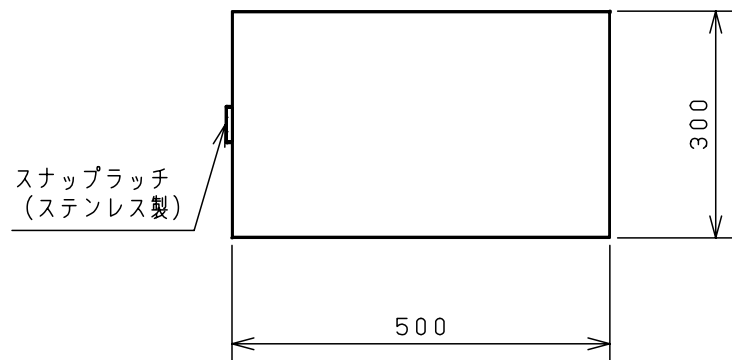

付属品リスト		
部品名	用途	入数
取扱説明書		1

AURA ELECTRIC CO., LTD.

特記事項
※1 扉開角度は約115°です。

キャビネット仕様		品名		CH形ボックス CH16-53A			
形式	屋内用	品名					
ボデー	鋼板 t1.2	図番	1/2				
ドア	鋼板 t1.6	合基準	尺	設計	製	検	
基板	鋼板 t1.6	度	1:10	水野	図	塚原	鈴木一
塗装色	ライトページュ(5Y7/1)	作成日	2010年 3月 8日				
IP	保護等級 IP4X	質量	製品質量 8.0 kg				

B部詳細 (1:1)

C部詳細 (1:1)

D部詳細 (1:1)

E部詳細 (1:1)
(製品ヨコ寸法600mmの場合)

F部 接地端子詳細 (1:1)

扉 機器取付有効図

G-G部 基板取付詳細 (1:1)

※1 基板を固定しているネジは製品サイズにより本数が異なります。

品名		CH形ボックス					
図番		詳細図 CH-A					
合基準	尺度	設計	製図	検図	後藤	2	2
作成日		2008年 5月 1日					