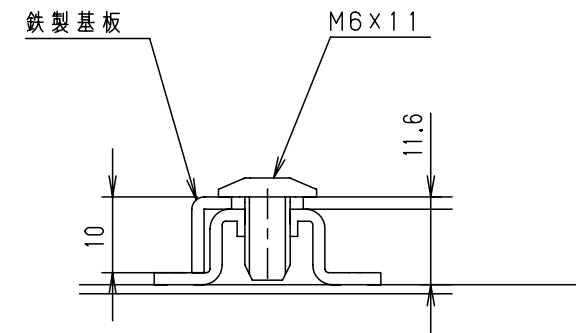

B部詳細 (1:1)

C部詳細 (1:1)

D部詳細 (1:1)

E部詳細 (1:1)
(製品ヨコ寸法600mmの場合)

F部 接地端子詳細 (1:1)

扉 機器取付有効図

G-G部 基板取付詳細 (1:1)

※1 基板を固定しているネジは製品サイズにより本数が異なります。

品名		CH形ボックス					
図番		詳細図 CH-A					
合基準	尺度	設計	製図	検図	後藤	2	2
作成日		2008年 5月 1日					