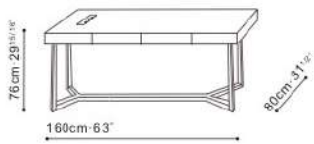

# OFFICE DESK VESSEL

Desk  
**C0552014.**

**Grey Oak**

C0552014.07.0000

**Brown Walnut**

C0552014.13.0000

**Natural Oak**

C0552014.08.0000