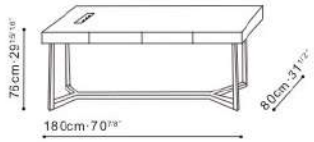

Grey Oak

C0552014.07.0000

Brown Walnut

C0552014.13.0000

Natural Oak

C0552014.08.0000

Desk
C0552015.