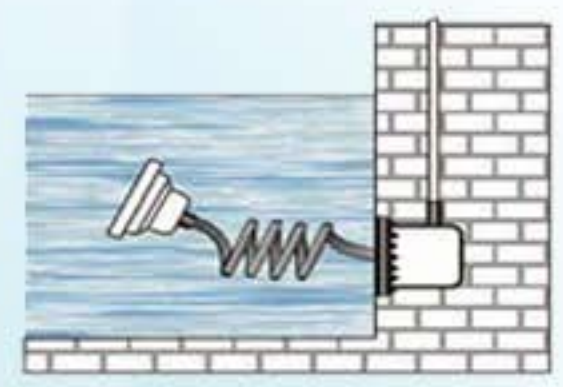

Underwater Light

Φ 186mm

Model Code	Description							
	W	V	COLOR	LED TYPE	LED QTY	IP GRADE	MATERIAL	CABLE
TL-HUG1652701	27	12/DC	RGB	HIGH POWER	9	IP68	S/S 316	4M
TL-HUG1652702	27	12/DC	WARM WHITE	HIGH POWER	9	IP68	S/S 316	4M
TL-HUG1652703	27	12/DC	WHITE	HIGH POWER	9	IP68	S/S 316	4M

TL-HUG16527 ไฟใต้น้ำ ชนิด LED สำหรับสระคอนกรีต

- รองรับ กระแสไฟฟ้า 220-240V
- INPUT 12V/ DC สายไฟ 2 สาย สำหรับ WARM WHITE, WHITE, 4 สาย สำหรับ RGB
- ไฟ LED HIGH POWER ให้แสงสว่างได้มากขึ้น
- มีให้เลือก ถึง 3 แบบ ด้วยกัน RGB, WARM WHITE และ WHITE
- LEDS 27W/ 12V
- BODY STAINLESS STEEL 316 แข็งแรง ทนทาน
- กินไฟน้อย/ ประหยัดพลังงาน
- อายุการใช้งานยาวนานถึง 50,000 ชั่วโมง