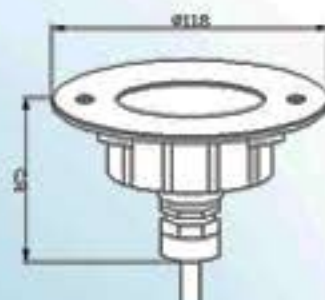

Underwater Light

Φ 118mm

126mm

Model Code	Description							
	W	V	COLOR	LED TYPE	LED QTY	IP GRADE	MATERIAL	CABLE
TL-HUG118901	9	12/DC	RGB	HIGH POWER	3	IP68	S/S 316	4M
TL-HUG118902	9	12/DC	WARM WHITE	HIGH POWER	3	IP68	S/S 316	4M
TL-HUG118903	9	12/DC	WHITE	HIGH POWER	3	IP68	S/S 316	4M

TL-HUG118901 ไฟใต้น้ำ ชนิด LED สำหรับสระคอนกรีต

- รองรับ กระแสไฟฟ้า 220-240V
- INPUT 12V/ DC สายไฟ 2 สาย สำหรับ WARM WHITE, WHITE, 4 สาย สำหรับ RGB
- ไฟ LED HIGH POWER ให้แสงสว่างได้มากขึ้น
- มีให้เลือก ถึง 3 แบบ ด้วยกัน RGB, WARM WHITE และ WHITE
- LEDS 9W/ 12V
- BODY STAINLESS STEEL 316 แข็งแรง ทนทาน
- กินไฟน้อย/ ประหยัดพลังงาน
- อายุการใช้งานยาวนานถึง 50,000 ชั่วโมง