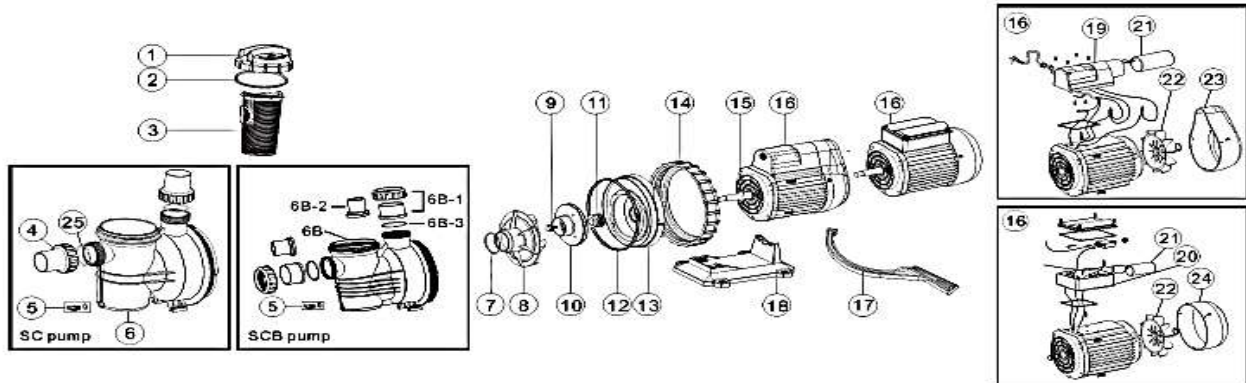

## SC SERIES PUMP REPLACEMENT PARTS

Parts of SC Models: SC050/ SC075/ SC100/ SC150/ SC200

KEY NO.	CODES	PART NO.	DESCRIPTIONS	PIECE (S) REQUIRED	Price	NET	สมาชิก
1	20710510730	01041043	Transparent Lid	1	900.00	630.00	608.00
2	20710510735	02021088	O-Ring for Lid	1	376.00	264.00	254.00
3	20710510740	01111076	Basket (Big)	1	376.00	264.00	254.00
4*		89280105	1.5" Union (Black/ White Colour)	2	ติดต่อสอบถามราคา		
5	20650510180	89021307	Drain Plug With O-Ring	1	196.00	138.00	133.00
6	20710510745	1111006	SC Pump Body	1	7,790.00	5,453.00	5,259.00
6B	20710512275	1111004	SCB Pump Body	1	7,790.00	5,453.00	5,259.00
6B-1	20710512280	E190137	2" Union	2	1,380.00	966.00	932.00
6B-2	20920510160	01171155	1.5" Union Adaptor	2	376.00	264.00	254.00
6B-3	20320510200	2020016	O-Ring for 2" Union	2	-		
7	20710510750	2011105	O-ring for Diffuser	1	196.00	138.00	133.00
8	20710510755	1111009	Diffuser	1	376.00	264.00	254.00
9	20710510760	89021704	Impeller Screw with O-ring	1	196.00	138.00	133.00
10	20710510765	01311007	Impeller SC050(110V/60HZ) & (220V/60HZ)	1	1,380.00	966.00	932.00
10	20710510770	1311008	Impeller SC075(110V/60HZ) & (220V/60HZ)	1	1,380.00	966.00	932.00
10	20710510775	1311009	Impeller SC050(220V/50HZ) & (380V/50HZ)/ SC100(110V/60HZ) & (220V/60HZ)	1	1,380.00	966.00	932.00
10	20710510780	01311010	Impeller SC075(220V/50HZ) & (380V/50HZ)/ SC150(110V/60HZ) & (220V/60HZ)	1	1,380.00	966.00	932.00
10	20710510785	01311011	Impeller SC100(220V/50HZ) & (380V/50HZ)/ SC200(110V/60HZ) & (220V/60HZ)	1	1,380.00	966.00	932.00
10	20710510790	1311012	Impeller SC150(220V/50HZ) & (380V/50HZ)	1	1,380.00	966.00	932.00
10	20710510795	1311013	Impeller SC200(220V/50HZ) & (380V/50HZ)	1	1,380.00	966.00	932.00
11	20710510070	E020001	3/4" Mechanical Seal	1	1,498.00	1,049.00	1,012.00
12	20710510800	02011089	O-Ring for Flange	1	376.00	264.00	254.00
13	20710510805	01111008	SC Pump Flange	1	1,498.00	1,049.00	1,012.00
14	20710510810	1021014	Ring Lock Nut	1	1,498.00	1,049.00	1,012.00
15	20710510560	2011096	Motor Slinger	1	196.00	138.00	133.00
16	20710510815	89021705	Motor SC050(220V/50HZ)	1	-		