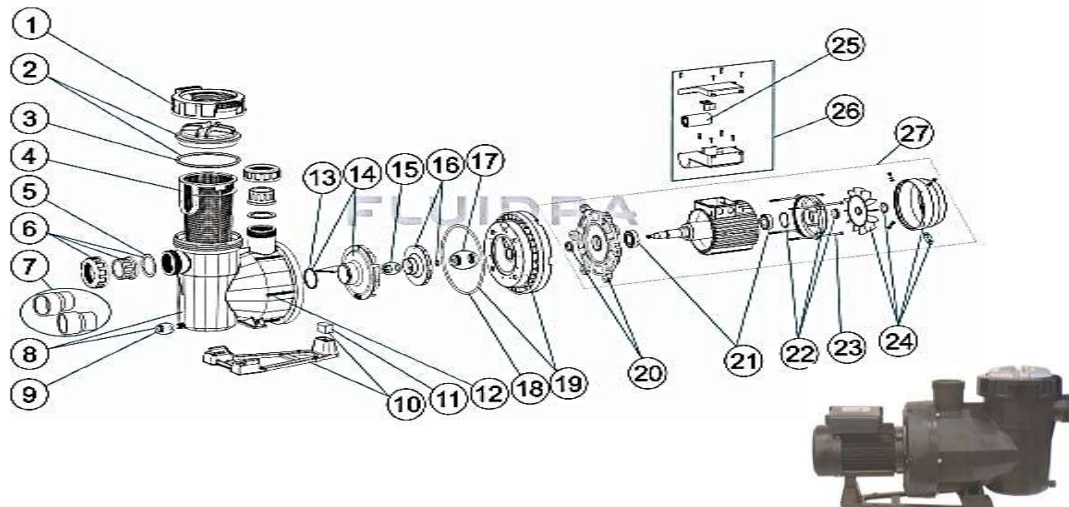

CODE 65557, 65558, 65560, 65561, 65562, 65563, 65564, 65565, 65566, 65567,

DESCRIPTION VICTORIA PLUS SILENT PUMP

No.	Code.	Description	Pack	QTY/Pack	Price List 2022	Website	สมาชิก
1	4405010585	PRE-FILTER COVER NUT	1	1	1,306.00	915.00	882.00
2	4405010702	PRE-FILTER COVER	1	1	1,654.00	1,158.00	1,117.00
3	4405010178	O' RING D 151,7X6,99	1	1	600.00	420.00	405.00
4	4405010105	PRE-FILTER BASKET	1	1	654.00	458.00	442.00
5	4405010179	INLET GASKET 72X55X2,5	1	2	194.00	136.00	131.00
6	4405010106	UNION FITTINGS <= 1 HP	1	1	626.00	439.00	423.00
	4405010107	UNION FITTINGS 1,5 HP - 2,5 HP	1	1	618.00	433.00	418.00
7	4405010717	UNION FITTINGS 3 HP	1	1	1,006.00	705.00	680.00
8	4405010586	PUMP HOUSING	1	1	8,128.00	5,690.00	5,487.00
9	4405010587	DRAIN PLUG	1	1	258.00	181.00	175.00
10	4405010588	PUMP BASE	1	1	2,114.00	1,480.00	1,427.00
	4405010492	PUMP BASE	1	1	2,304.00	1,613.00	1,556.00
	4405010589	PUMP BASE	1	1	2,086.00	1,461.00	1,409.00
11	4405010180	PUMP BASE FITTINGS 3 HP II	1	1	418.00	293.00	283.00
	4405010112	PUMP BASE FITTINGS 0,75 - 1,5 HP	1	1	396.00	278.00	268.00
	4405010113	PUMP BASE FITTINGS 1,5 HP - 3 HP	1	1	440.00	308.00	297.00
12	4405010590	BODY FIXING SCREW	1	1	2,520.00	1,764.00	1,701.00
13	4405010161	O' RING D. 56,7X3,5	1	2	172.00	121.00	117.00
14	4405010115	DIFFUSEUR <=0,75 HP	1	1	1,166.00	817.00	788.00
	4405010116	DIFFUSOR 1 HP - 2 HP	1	1	1,166.00	817.00	788.00
	4405010117	DIFFUSOR 2,5 - 3 HP	1	1	836.00	586.00	565.00
15	4405010134	IMPELLER COVER M8 LEFT	1	1	450.00	315.00	304.00
16	4405010591	IMPELLER ½ (II) HP	1	1	2,740.00	1,918.00	1,850.00
	4405010667	IMPELLER ½ (II) HP 60 HZ	1	1	2,934.00	2,054.00	1,981.00
16	4405010592	IMPELLER ½ (III) HP	1	1	2,820.00	1,974.00	1,904.00