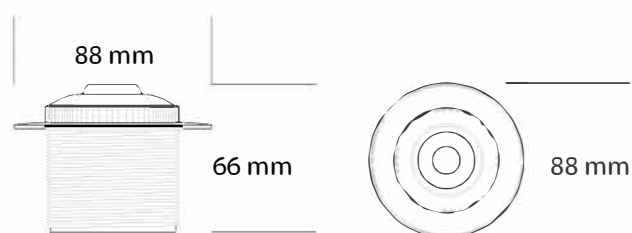

## DIMENSIONS

- อายบอลล์แบบมีปีกมีเกลียว ท่ 2"

EB-TH-003

## DIMENSIONS

## DIMENSIONS

- อายบอลล์แบบมีปีก  
ล้างเกลียวใน ท่อ 1.5"  
EB-TH-004(N/I)

## DIMENSIONS

- อายบอลล์สีดำแบบสวมในท่อ 1.5"  
EB-TH-001(B/N)