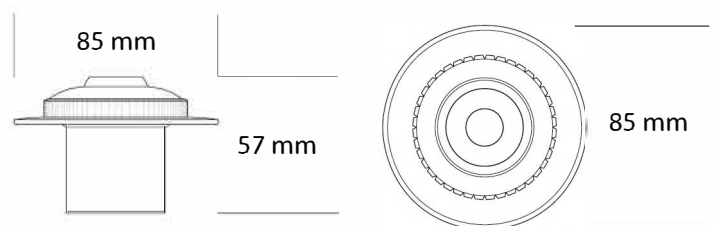

## DIMENSIONS

- อายบอลล์แบบสวมในท่ 1.5"

EB-TH-001(N)

## DIMENSIONS

- อายบอลล์แบบมีปีกแบบสวมในท่ 1.5"

EB-TH-002(N)

## DIMENSIONS

- อายบอลล์แบบมีปีกมีเกลียว ท่ 2"

EB-TH-003

## DIMENSIONS