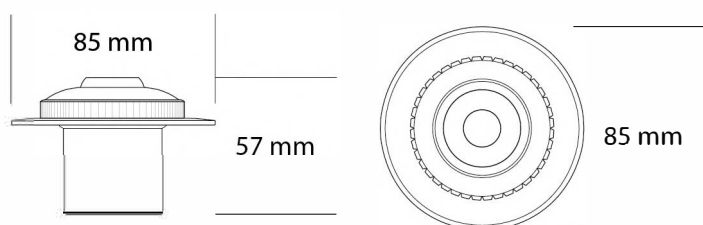

## DIMENSIONS

## DIMENSIONS

- อายบอลล์สีดำแบบสวมในท่อ 1.5"  
EB-TH-001(B/N)

## DIMENSIONS

- อายบอลล์สีดำมีปีกแบบสวมในท่อ 1.5"  
EB-TH-002(B/N)