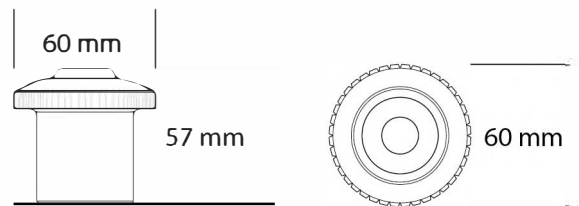

## DIMENSIONS

- อายบอลล์แบบสวมในท่ 1.5"

EB-TH-001(N)

## DIMENSIONS

- อายบอลล์แบบมีปีกแบบสวมในท่ 1.5"

EB-TH-002(N)

## DIMENSIONS

- อายบอลล์แบบมีปีกมีเกลียว ท่ 2"

EB-TH-003

## DIMENSIONS