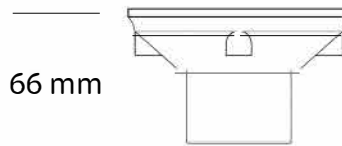

DIMENSIONS

66 mm