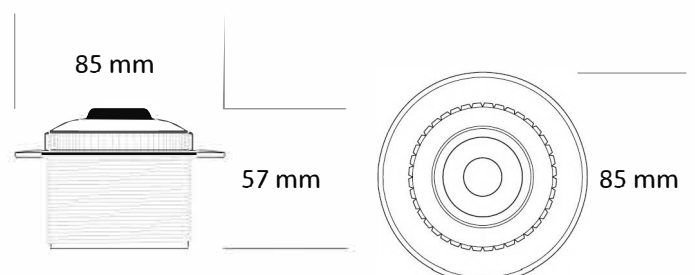

## DIMENSIONS

- อายบอลล์แบบมีปีกแบบสวมในท่ 1.5"

EB-TH-002(N)

## DIMENSIONS

- อายบอลล์แบบมีปีกมีเกลียว ท่ 2"

EB-TH-003

## DIMENSIONS

## DIMENSIONS

66 mm

108 mm