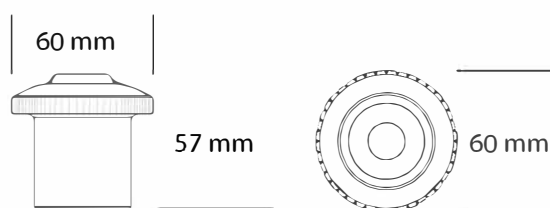

DIMENSIONS