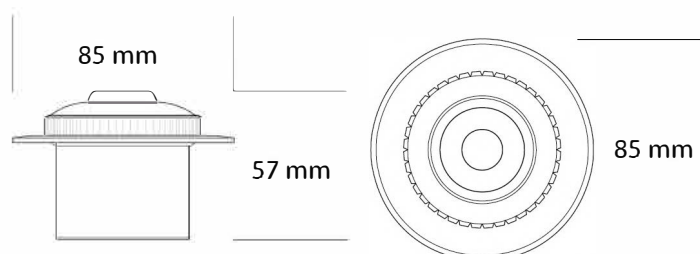

DIMENSIONS