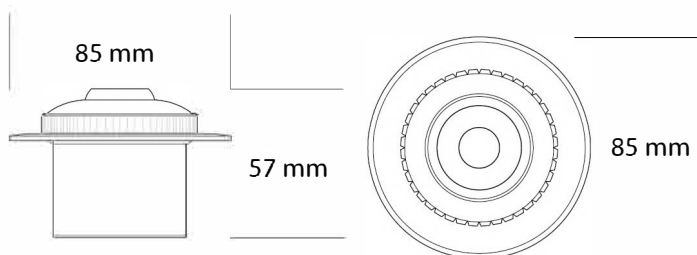

## DIMENSIONS

## DIMENSIONS

- อายบอลล์สีดำมีปีกแบบสวมในท่อ 1.5"  
EB-TH-002(B/N)