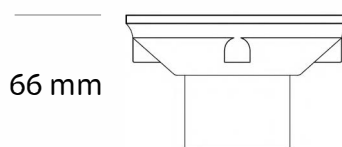

## DIMENSIONS

## DIMENSIONS

66 mm

108 mm

- หัวจ่ายน้ำจากผนัง 1.5", 2" แบบสวม  
สำหรับท่อ 13.5  
VC-THS-W/N

## DIMENSIONS

66 mm

108 mm