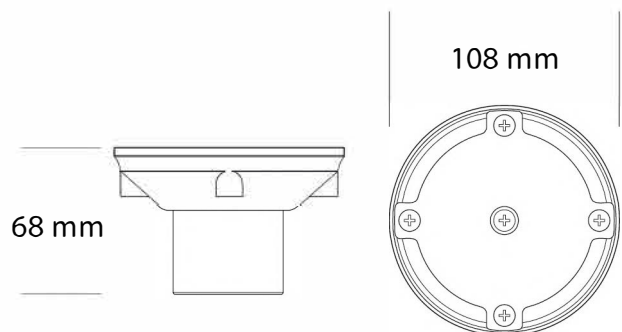

## DIMENSIONS

## DIMENSIONS

- หัวจ่ายน้ำจากพื้น 1.5", 2" แบบสวม  
สำหรับท่อ 13.5  
VC-THS-F/(N)