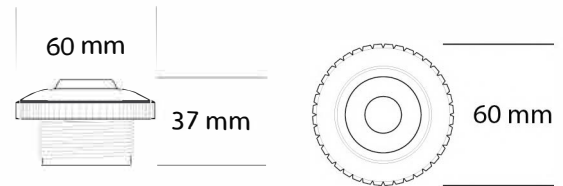

# EYE BALL

- อายบอลล์แบบมีเกลียวท่ 1.5"

EB-TH-001

## DIMENSIONS

- อายบอลล์แบบสวมในท่ 1.5"

EB-TH-001(N)

## DIMENSIONS

- อายบอลล์แบบมีปีกแบบสวมในท่ 1.5"

EB-TH-002(N)

## DIMENSIONS

- อายบอลล์แบบมีปีกมีเกลียว ท่ 2"

EB-TH-003