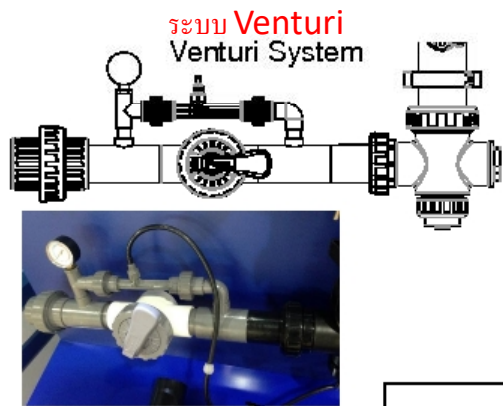

ระบบ Venturi สามารถติดตั้งแนวนอนหรือแนวตั้งได้  
 The Venturi System can be horizontal or Vertical

มาตรวัดแรงดัน  
Pressure Gauge (A)  
8-10 PSI

Non Return Valve (K)  
(Direction) วาล์วกันไหลย้อนกลับ

ปั๊ม 1.5 แรง  
1.5hP Pump

ทิศทางการไหลของน้ำ  
Water Flow Direction

**NT-UV87-TO Installation**

การติดตั้ง **NT-UV87**