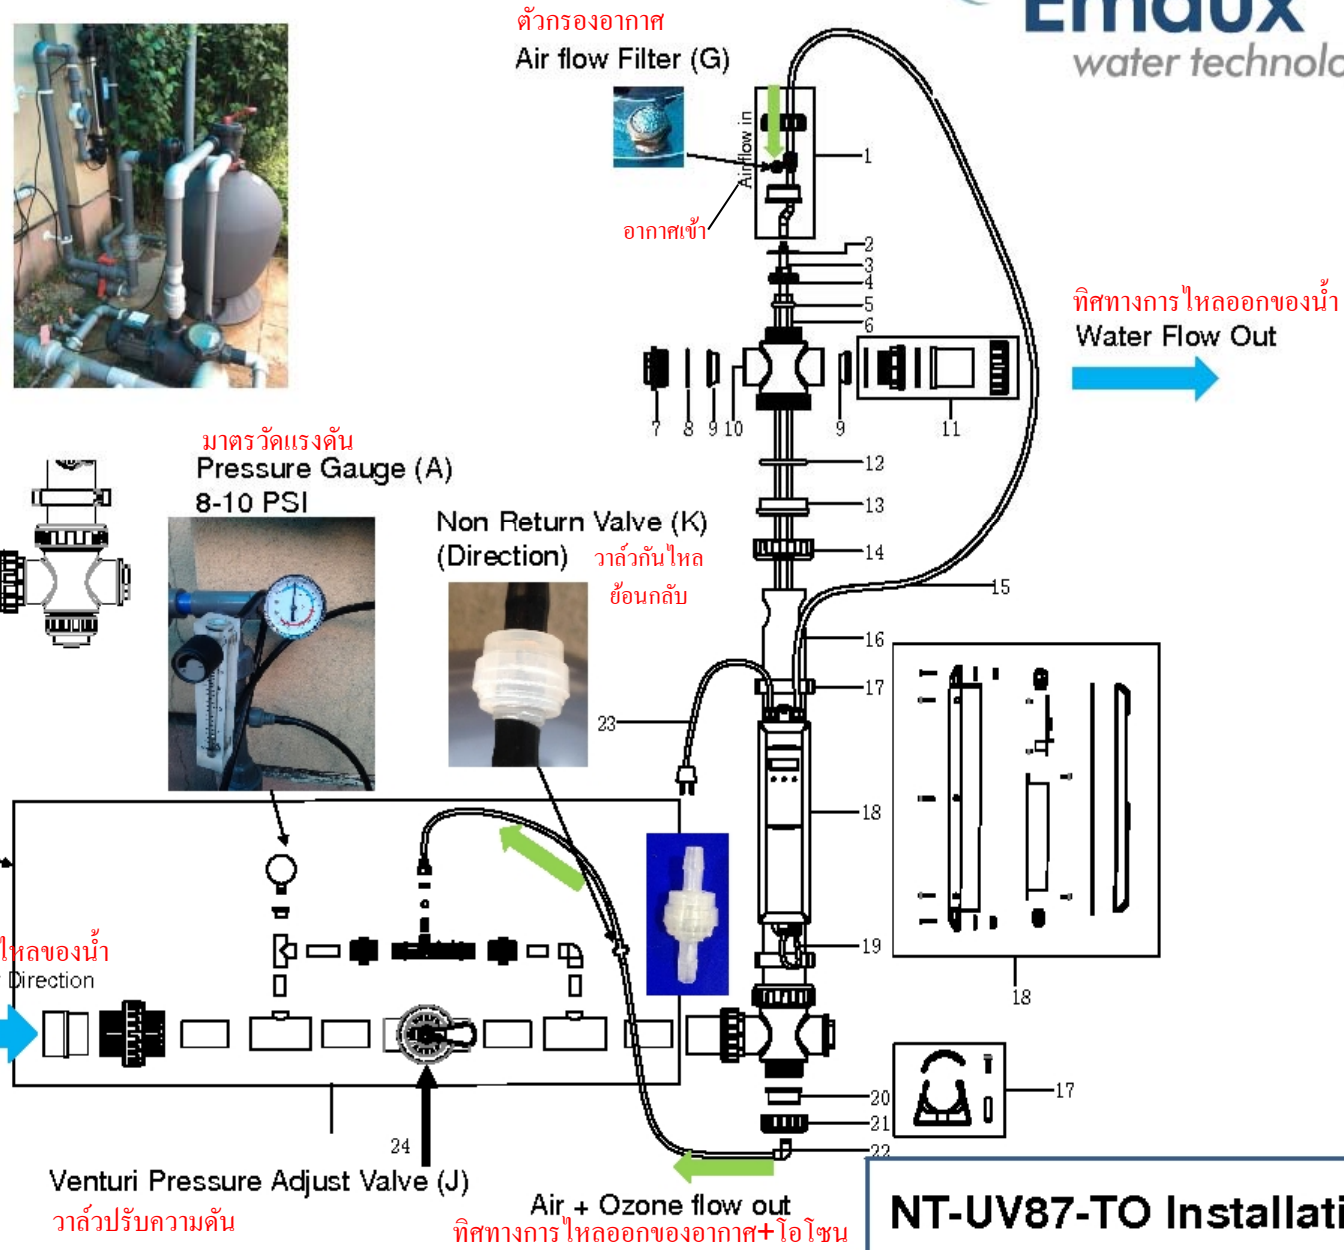

ระบบ Venturi สามารถติดตั้งแนวนอนหรือแนวตั้งได้  
 The Venturi System can be horizontal or Vertical

มาตรวัดแรงดัน  
Pressure Gauge (A)  
8-10 PSI

Non Return Valve (K)  
(Direction) วาล์วกันไหลย้อนกลับ

ปั๊ม 1.5 แรง  
1.5hP Pump

ทิศทางการไหลของน้ำ  
Water Flow Direction

**NT-UV87-TO Installation**

การติดตั้ง **NT-UV87**