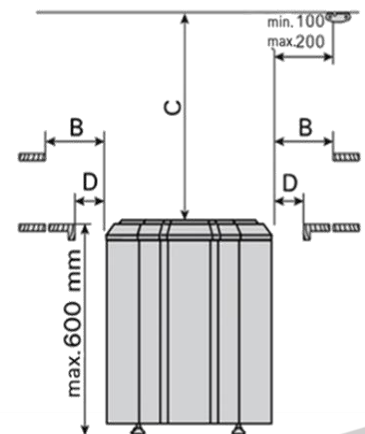

Safety Distance :