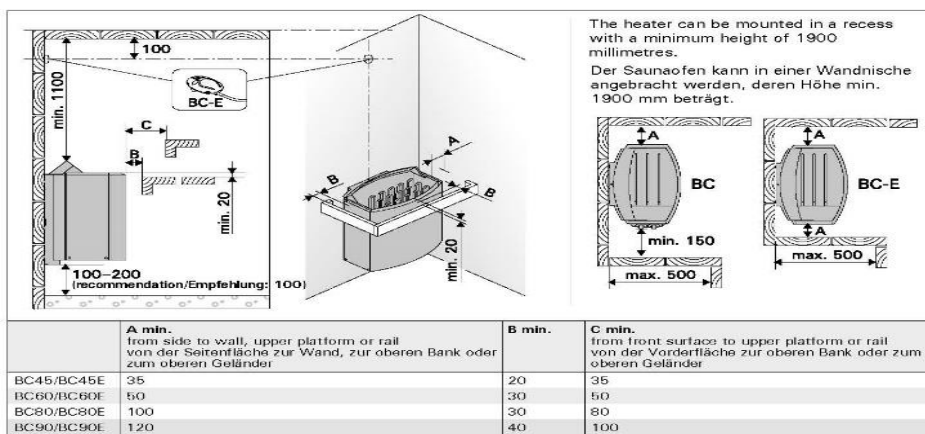

Vega

Harvia Vega is an elegant heater that is easy-to-use because the operating switches are placed ergonomically on the side of the heater. Designed with Stainless Steel outer casing design makes Heater more modern. Switches are placed in upper part and hide side of Heater for easier operation.

Vega designed with easy mount on the separate mounting rack. Simply operation as symmetrical design without change handedness of the Heater. Easy Installation : All connections setup with aside of the Heater.

Structure for Vega makes it is possible to place in lower position on the wall, and it supply heat to spread evenly throughout the Sauna Room to ensure even lower benches can also enjoy sufficient heat.

Vega เป็นเครื่องทำความร้อนที่โดดเด่นและใช้งานง่ายออกแบบโดยใช้สแตนเลส สตีลเป็นฝาครอบภายนอก ทำให้ดูรูปทรงทันสมัย ปุ่มสวิตช์อยู่ด้านบนของเครื่องออกแบบให้ง่ายต่อการใช้งาน

Vega ถูกออกแบบให้ติดตั้งได้ง่ายโดยแยกกันเป็นกมลระส่วน การใช้งานที่ง่ายโดยรูปร่างที่ออกมาให้สมมาตร โดยไม่ต้องเปลี่ยนแปลงรูปแบบของเครื่องทำความร้อน การเชื่อมต่อในการติดตั้งด้านข้างของเครื่องก็ทำได้ง่าย และสะดวกในการใช้งาน

โครงสร้างที่ออกแบบมาสำหรับ Vega ทำให้ติดตั้งในตำแหน่งที่ต่ำของได้ และช่วยให้ความร้อนแพร่กระจายอย่างทั่วถึงภายในห้องซาวน่า เพื่อให้แน่ใจว่าเก้าอี้ด้านล่างก็ได้รับความร้อนอย่างเพียงพอ

Heater Ofen	Out- put Leis- tung	Sauna room Saunakabine		Electrical connections Elektroanschlüsse						
		Cubic vol. Rauminhalt	Height Höhe	400 V 3N ~		230 V 1N ~		To sensor (BC-E) An Fühler (BC-E)		
Model and dimensions/ Modell und Maße		min. m³	max. m³	min. mm	Connecting cable Anschlusskabel	Fuse Sicherung	Connecting cable Anschlusskabel		Fuse Sicherung	
Width/Breite • BC 480 mm • BC-E 450 mm Depth/Tiefe 310 mm Height/Höhe 540 mm Weight/Gewicht 11 kg Stones/Steine max. 20 kg		▶ 2.3.			See fig. 8. The measurements apply to the connecting cable only! Siehe Abbildung 8. Die Messungen beziehen sich ausschließlich auf das Anschlusskabel!					
	kW				mm²	A	mm²	A	mm²	
BC45/BC45E	4,5	3	6	1900	5 x 1,5	3 x 10	3 x 2,5	1 x 20	4 x 0,25	
BC60/BC60E	6,0	5	8	1900	5 x 1,5	3 x 10	3 x 2,5	1 x 35	4 x 0,25	
BC80/BC80E	8,0	7	12	1900	5 x 2,5	3 x 16	3 x 6	1 x 35	4 x 0,25	
BC90/BC90E	9,0	8	14	1900	5 x 2,5	3 x 16	3 x 10	1 x 50	4 x 0,25