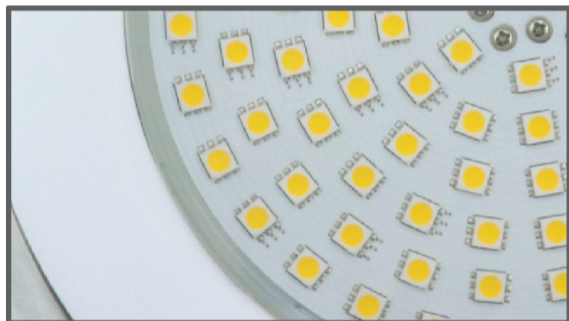

### FEATURES

LED Type  
SMD2835

Installation  
Wall mounted

Waterproof Standard  
IP68

Warranty  
2 Years

หลอดไฟ LED  
จำนวน 108 ดวง

ตัวกรอบดวโครม  
ใช้วัสดุสแตนเลสเกรด 316

ก้านหลังโคมไฟแบบแปะผนัง  
ติดตั้งง่าย

### TECHNICAL DATA

รุ่น	กำลังไฟฟ้า	แรงดันไฟฟ้า	ลักษณะสี	สี	จำนวนคอร์	ขนาดสาย
WH2301804	18 W	12 V DC	เปลี่ยนสีได้	RGB	4	4 เมตร
WH2301802	18 W	12 V DC	สีเดียว	วอร์มไวท์	2	4 เมตร
WH2301803	18 W	12 V DC	สีเดียว	คูลไวท์	2	4 เมตร