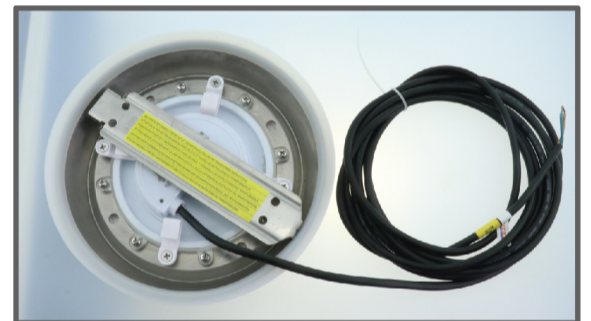

### Underwater Light

ไฟใต้น้ำ Underwater Light ชนิด LED แบบแปะผนังติดตั้งง่าย  
ดีไซน์ทันสมัย ช่วยเพิ่มสีสันให้สระว่ายน้ำของคุณโดดเด่น

UNDERWATER LIGHT

### FEATURES

LED Type  
SMD2835

Installation  
Wall mounted

Waterproof Standard  
IP68

Warranty  
2 Years

หลอดไฟ LED  
จำนวน 108 ดวง

ตัวกรอบดวโครม  
ใช้วัสดุสแตนเลสเกรด 316

ก้านหลังโคมไฟแบบแปะผนัง  
ติดตั้งง่าย