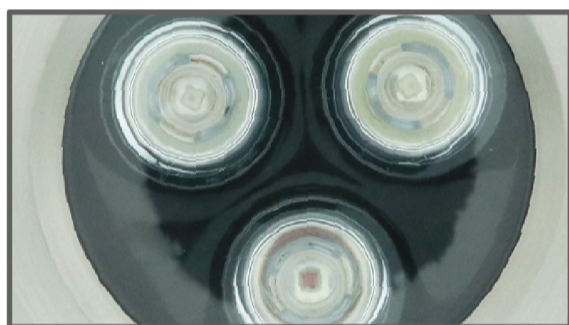

JESTA

LED UW859

Fountain Light

ไฟใต้น้ำที่ดูออกแบบมาให้ใช้กับระบบน้ำพุ
หรือการใช้งานกลางแจ้ง ชนิด LED High Power

UNDERWATER LIGHT

LED UW859

Underwater Light

Model UW859

FEATURES

LED Type
HIGH POWER

Installation
Wall mounted (Housing type)

Waterproof Standard
IP68

หลอดไฟ LED High Power
จำนวน 3 ดวง

ตัวกรอบดวโรคม
ใช้วัสดุ Stainless Steel 304

ติดตั้งแบบยึดเข้ากับพื้นสระ

COLOR OPTIONS

Cool white

Warm White

RGB

TECHNICAL DATA

รุ่น	กำลังไฟฟ้า	แรงดันไฟฟ้า	ลักษณะสี	สี	จำนวนคอร์	ขนาดสาย
UW85901	9 W	12 V DC	เปลี่ยนสีได้	RGB	4	4 เมตร
UW85902	9 W	12 V DC	สีเดียว	วอร์มไวท์	2	4 เมตร
UW85903	9 W	12 V DC	สีเดียว	คูลไวท์	2	4 เมตร