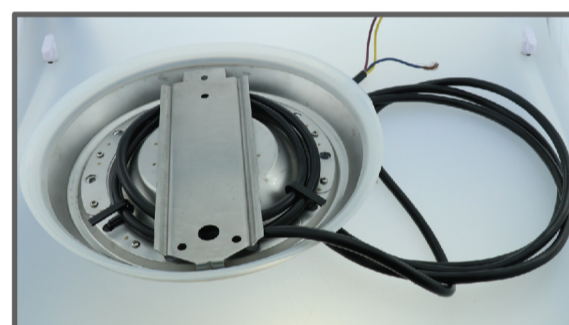

JESTA

HALOGEN TLT150

Underwater Light

ไฟใต้น้ำ Underwater Light ชนิด Halogen 150 W แบบแปะผนังติดตั้งง่าย
ช่วยเพิ่มความโดดเด่นให้กับสระว่ายน้ำของคุณ

UNDERWATER LIGHT

HALOGEN TLT150

Underwater Light

FEATURES

Type
Halogen

Installation
Wall mounted

Waterproof Standard
IP68

Model TLT150

หลอดไฟ Halogen
จำนวน 1 ดวง

ตัวครอบดวรัคโคม
ใช้วัสดุสแตนเลสเกรด 304

กัันหลัรัคโคมไฟแบบปะพผนัง
ตัดตั้ง่าย

COLOR

Warm White

COLOR LENS

TECHNICAL DATA

รุ่น	กำลังไฟฟ้า	แรงดันไฟฟ้า	ลักษณะสี	สี	จำนวนคอร์	ขนาดสาย
TLT150	150 W	12 V DC	สีตัยว	วอร์มไวกั	2	4 เมตร

DIMENSIONS