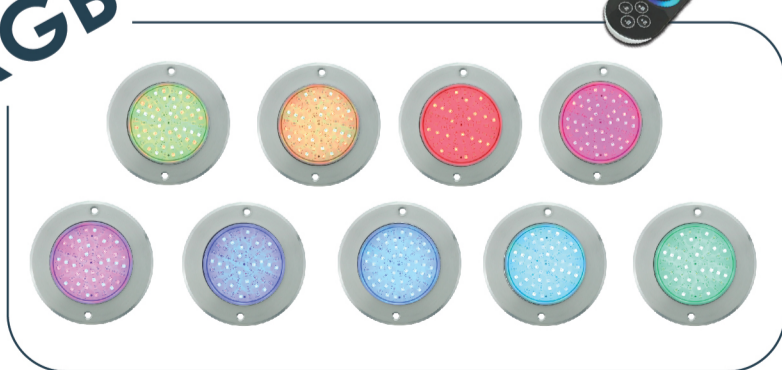

JESTA

SLIM LED PL2803

Underwater Light

ไฟใต้น้ำ Underwater Light ชนิด LED แบบแปะผนังรุ่น Slim ดีไซน์เรียบบาง
โคมหนาเพียง 8 มิลลิเมตร ช่วยเพิ่มสีสันให้สระว่ายน้ำของคุณอย่างทันสมัย

UNDERWATER LIGHT

SLIM LED PL2803

Underwater Light

Model PL2803

FEATURES

LED Type
SMD2835

Installation
Wall mounted

Waterproof Standard
IP68

Warranty
2 Years

หลอดไฟ LED
จำนวน 441 ดวง

ตัวครอบดวงโคม
ใช้วัสดุสเตนเลส 316
ความหนาเพียง 8 มิลลิเมตร

โคมไฟแบบแปะผนัง
ติดตั้งง่าย

COLOR OPTIONS

Cool white

Warm White

RGB

Blue

RGB

MULTI-COLOR CHANGING

เลือก Shade สีไฟได้หลากหลายตามความต้องการ
ผ่าน Remote Control

TECHNICAL DATA

รุ่น	กำลังไฟฟ้า	แรงดันไฟฟ้า	ลักษณะสี	สี	จำนวนควอร์ต	ขนาดสาย
PL280301	35 W	12 V DC	เปลี่ยนสีได้	RGB	4	4 เมตร
PL280302	35 W	12 V DC	สีเดียว	วอร์มไวท์	2	4 เมตร
PL280303	35 W	12 V DC	สีเดียว	คูลไวท์	2	4 เมตร
PL280305	35 W	12 V DC	สีเดียว	แสงสีฟ้า	2	4 เมตร