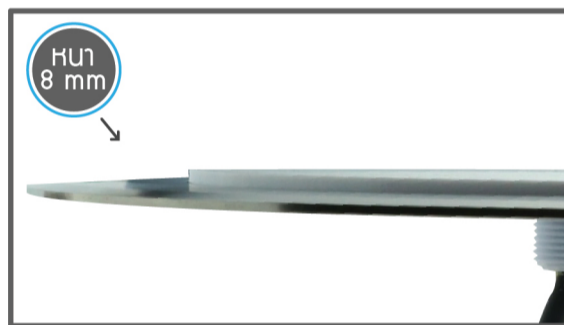

JESTA

SLIM LED PL2803

Underwater Light

ไฟใต้น้ำ Underwater Light ชนิด LED แบบแปะผนังรุ่น Slim ดีไซน์เรียบบาง
โคมหนาเพียง 8 มิลลิเมตร ช่วยเพิ่มสีสันให้สระว่ายน้ำของคุณอย่างทันสมัย

UNDERWATER LIGHT

SLIM LED PL2803

Underwater Light

Model PL2803

FEATURES

LED Type
SMD2835

Installation
Wall mounted

Waterproof Standard
IP68

Warranty
2 Years

หลอดไฟ LED
จำนวน 441 ดวง

ตัวครอบดวงโคม
ใช้วัสดุสเตนเลส 316
ความหนาเพียง 8 มิลลิเมตร

โคมไฟแบบแปะผนัง
ติดตั้งง่าย

COLOR OPTIONS

Cool white

Warm White

RGB

Blue

RGB