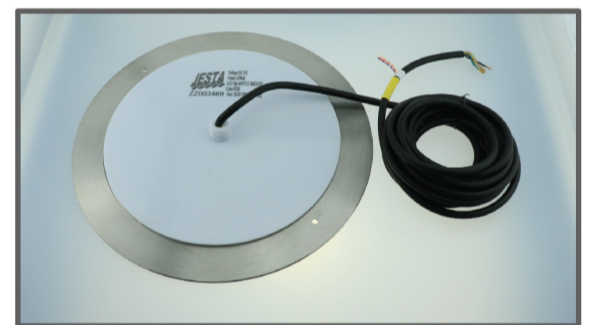

JESTA

SLIM LED PL2803

Underwater Light

ไฟใต้น้ำ Underwater Light ชนิด LED แบบแปะผนังรุ่น Slim ดีไซน์เรียบบาง
โคมหนาเพียง 8 มิลลิเมตร ช่วยเพิ่มสีสันให้สระว่ายน้ำของคุณอย่างทันสมัย

UNDERWATER LIGHT

SLIM LED PL2803

Underwater Light

Model PL2803

FEATURES

LED Type
SMD2835

Installation
Wall mounted

Waterproof Standard
IP68

Warranty
2 Years

หลอดไฟ LED
จำนวน 441 ดวง

ตัวครอบดวงโคม
ใช้วัสดุสเตนเลส 316
ความหนาเพียง 8 มิลลิเมตร

โคมไฟแบบแปะผนัง
ติดตั้งง่าย

COLOR OPTIONS

Cool white

Warm White

RGB

Blue

RGB

MULTI-COLOR CHANGING

เลือก Shade สีไฟได้หลากหลายตามความต้องการ
ผ่าน Remote Control

TECHNICAL DATA

รุ่น	กำลังไฟฟ้า	แรงดันไฟฟ้า	ลักษณะสี	สี	จำนวนควอร์ต	ขนาดสาย
PL280301	35 W	12 V DC	เปลี่ยนสีได้	RGB	4	4 เมตร
PL280302	35 W	12 V DC	สีเดียว	วอร์มไวท์	2	4 เมตร
PL280303	35 W	12 V DC	สีเดียว	คูลไวท์	2	4 เมตร
PL280305	35 W	12 V DC	สีเดียว	แสงสีฟ้า	2	4 เมตร