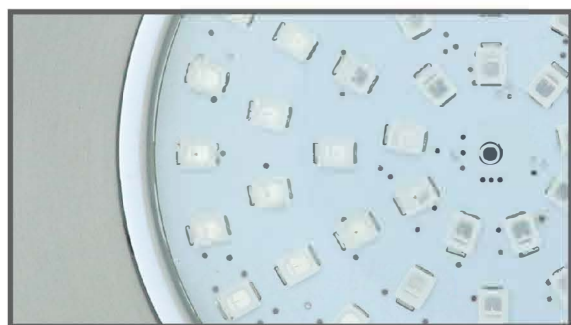

### Underwater Light

ไฟใต้น้ำ Underwater Light ชนิด LED แบบแปะผนังรุ่น Slim ดีไซน์เรียบบาง  
โคมหนาเพียง 8 มิลลิเมตร ช่วยเพิ่มสีสันให้สระว่ายน้ำของคุณอย่างทันสมัย

UNDERWATER LIGHT

## Underwater Light

### FEATURES

LED Type  
SMD2835

Installation  
Wall mounted

Waterproof Standard  
IP68

Warranty  
2 Years

Model PL1106

หลอดไฟ LED  
จำนวน 63 ดวง

ตัวกรอบดวโรคม  
ใช้วัสดุสแตนเลส 316  
ความหนาเพียง 8 มิลลิเมตร

โคมไฟแบบแปะผนัง  
ติดตั้งง่าย