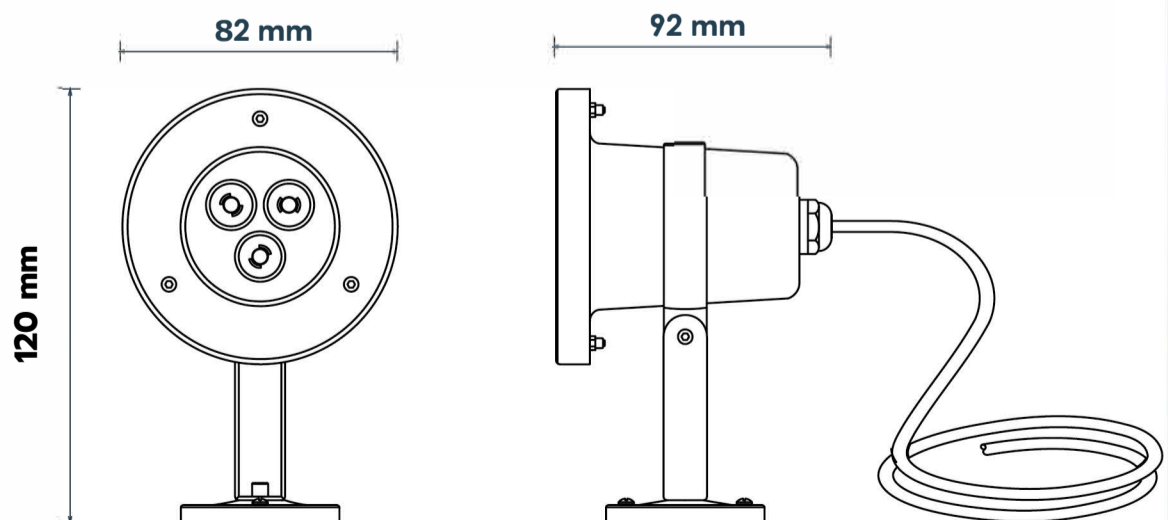

FEATURES

LED Type
HIGH POWER

Installation
Wall mounted (Housing type)

Waterproof Standard
IP68

หลอดไฟ LED High Power
จำนวน 3 ดวง

ตัวกรอบดววิคอม
ใช้วัสดุ Stainless Steel 304

ติดตั้งแบบยึดเข้ากับพื้นสระ

COLOR OPTIONS

Cool white

Warm White

RGB

TECHNICAL DATA

รุ่น	กำลังไฟฟ้า	แรงดันไฟฟ้า	ลักษณะสี	สี	จำนวนคอร์	ขนาดสาย
HUW82301	3 W	12 V DC	เปลี่ยนสีได้	RGB	4	4 เมตร
HUW82302	3 W	12 V DC	สีเดียว	วอร์มไวท์	2	4 เมตร
HUW82303	3 W	12 V DC	สีเดียว	คูลไวท์	2	4 เมตร

DIMENSIONS

เลือก Shade สีไฟได้หลากหลายตามความต้องการ
ผ่าน Remote Control