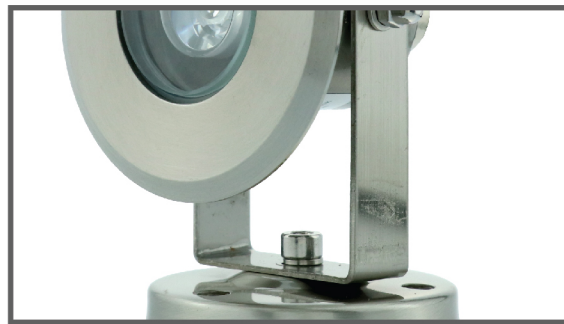

## LED H UW703

Fountain Light

ไฟใต้น้ำที่ดูออกแบบมาให้ใช้กับระบบน้ำพุ  
หรือการใช้งานกลางแจ้ง ชนิด LED High Power

UNDERWATER LIGHT

### FEATURES

LED Type  
HIGH POWER

Installation  
Wall mounted (Housing type)

Waterproof Standard  
IP68

หลอดไฟ LED High Power  
จำนวน 1 ดวง

ตัวกรอบดวโรคม  
ใช้วัสดุ Stainless Steel 304

ติดตั้งแบบยึดเข้ากับพื้นสระ