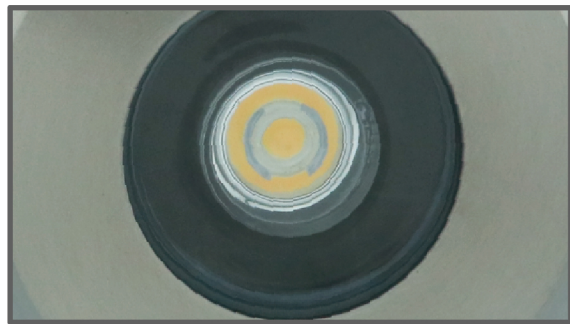

## LED H UW703

Fountain Light

ไฟใต้น้ำที่ดูออกแบบมาให้ใช้กับระบบน้ำพุ  
หรือการใช้งานกลางแจ้ง ชนิด LED High Power

UNDERWATER LIGHT

### FEATURES

LED Type  
HIGH POWER

Installation  
Wall mounted (Housing type)

Waterproof Standard  
IP68

หลอดไฟ LED High Power  
จำนวน 1 ดวง

ตัวกรอบดวโรคม  
ใช้วัสดุ Stainless Steel 304

ติดตั้งแบบยึดเข้ากับพื้นสระ