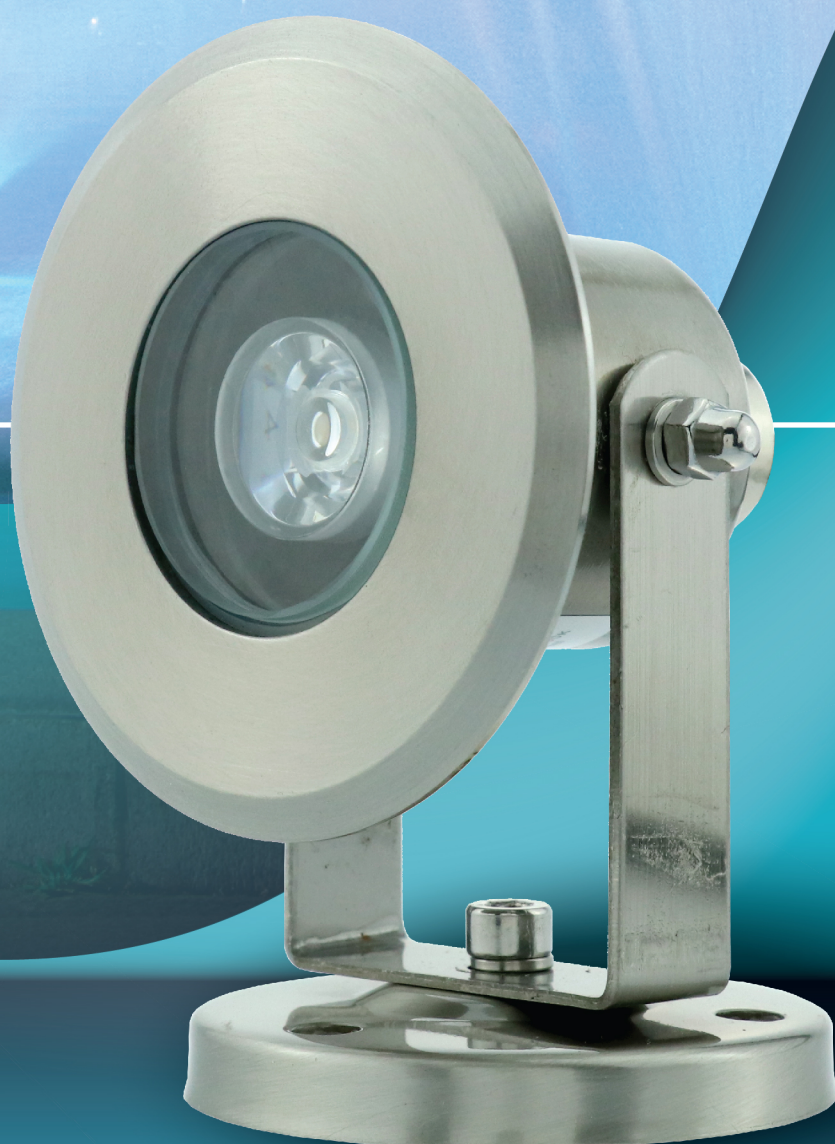

## LED H UW703

Fountain Light

ไฟใต้น้ำที่ดูออกแบบมาให้ใช้กับระบบน้ำพุ  
หรือการใช้งานกลางแจ้ง ชนิด LED High Power

UNDERWATER LIGHT

## Underwater Light

Model HUW703

### FEATURES

LED Type  
HIGH POWER

Installation  
Wall mounted (Housing type)

Waterproof Standard  
IP68

หลอดไฟ LED High Power  
จำนวน 1 ดวง

ตัวกรอบดวโรคม  
ใช้วัสดุ Stainless Steel 304

ติดตั้งแบบยึดเข้ากับพื้นสระ