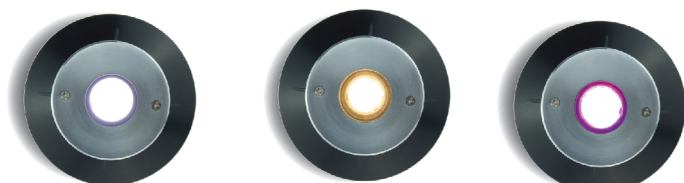

JESTA

LED HUG653

Underwater Light

ไฟใต้น้ำ Underwater Light ชนิด LED High Power แบบฝังเข้ากับผนังสระหรือพื้นสระ เปลี่ยนจากสระว่ายน้ำธรรมดาให้มีชีวิตชีวามากขึ้น

UNDERWATER LIGHT

LED HUG653

Underwater Light

Model HUG653

FEATURES

LED Type
HIGH POWER

Installation
Wall mounted (Housing type)

Waterproof Standard
IP68

Warranty
2 Years

หลอดไฟ LED High Power
จำนวน 1 ดวง

ตัวครอบดว้โคม
ใช้วัสดุ Stainless Steel 316
Body Housing ผลิตจาก Thermoplastic

ติดตั้งแบบฝังเข้ากับผนังสระ
หรือพื้นสระ

COLOR OPTIONS

Cool white Warm White RGB

TECHNICAL DATA

| รุ่น | กำลังไฟฟ้า | แรงดันไฟฟ้า | ลักษณะสี | สี | จำนวนคอร์ | ขนาดสาย |
|----------|------------|-------------|--------------|-----------|-----------|---------|
| HUG65301 | 3 W | 12 V DC | เปลี่ยนสีได้ | RGB | 4 | 4 เมตร |
| HUG65302 | 3 W | 12 V DC | สีเดียว | วอร์มไวท์ | 2 | 4 เมตร |
| HUG65303 | 3 W | 12 V DC | สีเดียว | คูลไวท์ | 2 | 4 เมตร |