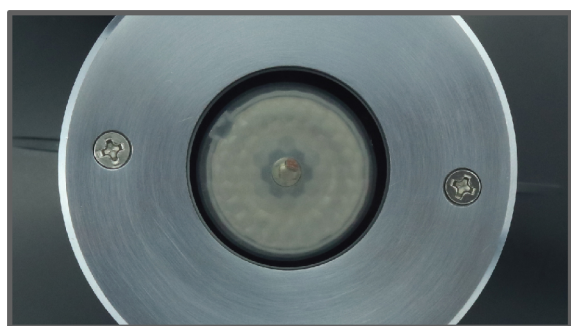

JESTA

LED HUG653

Underwater Light

ไฟใต้น้ำ Underwater Light ชนิด LED High Power แบบฝังเข้ากับผนังสระหรือพื้นสระ เปลี่ยนจากสระว่ายน้ำธรรมดาให้มีชีวิตชีวามากขึ้น

UNDERWATER LIGHT

LED HUG653

Underwater Light

Model HUG653

FEATURES

LED Type
HIGH POWER

Installation
Wall mounted (Housing type)

Waterproof Standard
IP68

Warranty
2 Years

หลอดไฟ LED High Power
จำนวน 1 ดวง

ตัวครอบดว้โคม
ใช้วัสดุ Stainless Steel 316
Body Housing ผลิตจาก Thermoplastic

ติดตั้งแบบฝังเข้ากับผนังสระ
หรือพื้นสระ

COLOR OPTIONS

Cool white Warm White RGB

TECHNICAL DATA

| รุ่น | กำลังไฟฟ้า | แรงดันไฟฟ้า | ลักษณะสี | สี | จำนวนคอร์ | ขนาดสาย |
|----------|------------|-------------|--------------|-----------|-----------|---------|
| HUG65301 | 3 W | 12 V DC | เปลี่ยนสีได้ | RGB | 4 | 4 เมตร |
| HUG65302 | 3 W | 12 V DC | สีเดียว | วอร์มไวท์ | 2 | 4 เมตร |
| HUG65303 | 3 W | 12 V DC | สีเดียว | คูลไวท์ | 2 | 4 เมตร |

เลือก Shade สีไฟได้หลากหลายตามความต้องการ
ผ่าน Remote Control

DIMENSIONS