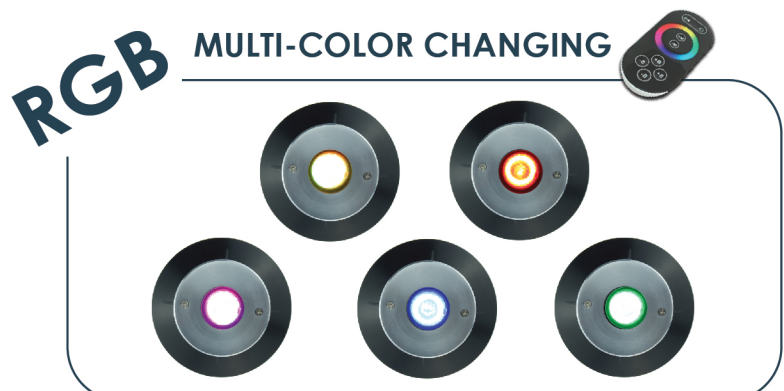

JESTA

LED HUG653

Underwater Light

ไฟใต้น้ำ Underwater Light ชนิด LED High Power แบบฝังเข้ากับผนังสระหรือพื้นสระ เปลี่ยนจากสระว่ายน้ำธรรมดาให้มีชีวิตชีวามากขึ้น

UNDERWATER LIGHT

LED HUG653

Underwater Light

Model HUG653

FEATURES

LED Type
HIGH POWER

Installation
Wall mounted (Housing type)

Waterproof Standard
IP68

Warranty
2 Years

หลอดไฟ LED High Power
จำนวน 1 ดวง

ตัวครอบดว้โคม
ใช้วัสดุ Stainless Steel 316
Body Housing ผลิตจาก Thermoplastic

ติดตั้งแบบฝังเข้ากับผนังสระ
หรือพื้นสระ

COLOR OPTIONS

Cool white Warm White RGB

TECHNICAL DATA

| รุ่น | กำลังไฟฟ้า | แรงดันไฟฟ้า | ลักษณะสี | สี | จำนวนคอร์ | ขนาดสาย |
|----------|------------|-------------|--------------|-----------|-----------|---------|
| HUG65301 | 3 W | 12 V DC | เปลี่ยนสีได้ | RGB | 4 | 4 เมตร |
| HUG65302 | 3 W | 12 V DC | สีเดียว | วอร์มไวท์ | 2 | 4 เมตร |
| HUG65303 | 3 W | 12 V DC | สีเดียว | คูลไวท์ | 2 | 4 เมตร |

เลือก Shade สีไฟได้หลากหลายตามความต้องการ
ผ่าน Remote Control

DIMENSIONS