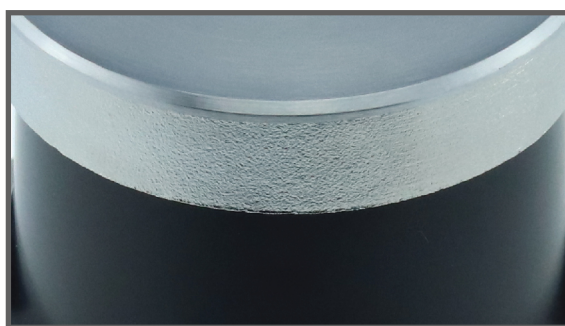

JESTA

LED HUG653

Underwater Light

ไฟใต้น้ำ Underwater Light ชนิด LED High Power แบบฝังเข้ากับผนังสระหรือพื้นสระ เปลี่ยนจากสระว่ายน้ำธรรมดาให้มีชีวิตชีวามากขึ้น

UNDERWATER LIGHT

LED HUG653

Underwater Light

Model HUG653

FEATURES

LED Type
HIGH POWER

Installation
Wall mounted (Housing type)

Waterproof Standard
IP68

Warranty
2 Years

หลอดไฟ LED High Power
จำนวน 1 ดวง

ตัวครอบดว้โคม
ใช้วัสดุ Stainless Steel 316
Body Housing ผลิตจาก Thermoplastic

ติดตั้งแบบฝังเข้ากับผนังสระ
หรือพื้นสระ

COLOR OPTIONS

Cool white Warm White RGB

TECHNICAL DATA

| รุ่น | กำลังไฟฟ้า | แรงดันไฟฟ้า | ลักษณะสี | สี | จำนวนคอร์ | ขนาดสาย |
|----------|------------|-------------|--------------|-----------|-----------|---------|
| HUG65301 | 3 W | 12 V DC | เปลี่ยนสีได้ | RGB | 4 | 4 เมตร |
| HUG65302 | 3 W | 12 V DC | สีเดียว | วอร์มไวท์ | 2 | 4 เมตร |
| HUG65303 | 3 W | 12 V DC | สีเดียว | คูลไวท์ | 2 | 4 เมตร |