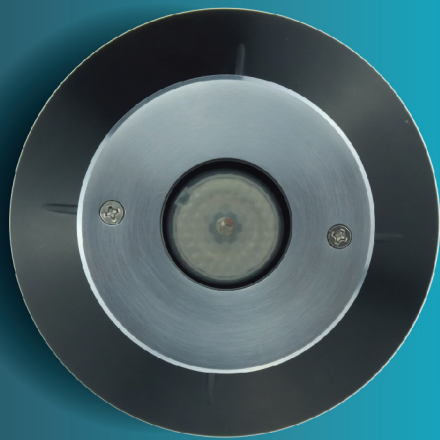

JESTA

LED HUG653

Underwater Light

ไฟใต้น้ำ Underwater Light ชนิด LED High Power แบบฝังเข้ากับผนังสระหรือพื้นสระ เปลี่ยนจากสระว่ายน้ำธรรมดาให้มีชีวิตชีวามากขึ้น

UNDERWATER LIGHT

LED HUG653

Underwater Light

Model HUG653

FEATURES

LED Type
HIGH POWER

Installation
Wall mounted (Housing type)

Waterproof Standard
IP68

Warranty
2 Years

หลอดไฟ LED High Power
จำนวน 1 ดวง

ตัวครอบดว้โคม
ใช้วัสดุ Stainless Steel 316
Body Housing ผลิตจาก Thermoplastic

ติดตั้งแบบฝังเข้ากับผนังสระ
หรือพื้นสระ

COLOR OPTIONS

Cool white Warm White RGB

TECHNICAL DATA

| รุ่น | กำลังไฟฟ้า | แรงดันไฟฟ้า | ลักษณะสี | สี | จำนวนคอร์ | ขนาดสาย |
|----------|------------|-------------|--------------|-----------|-----------|---------|
| HUG65301 | 3 W | 12 V DC | เปลี่ยนสีได้ | RGB | 4 | 4 เมตร |
| HUG65302 | 3 W | 12 V DC | สีเดียว | วอร์มไวท์ | 2 | 4 เมตร |
| HUG65303 | 3 W | 12 V DC | สีเดียว | คูลไวท์ | 2 | 4 เมตร |

เลือก Shade สีไฟได้หลากหลายตามความต้องการ
ผ่าน Remote Control

DIMENSIONS