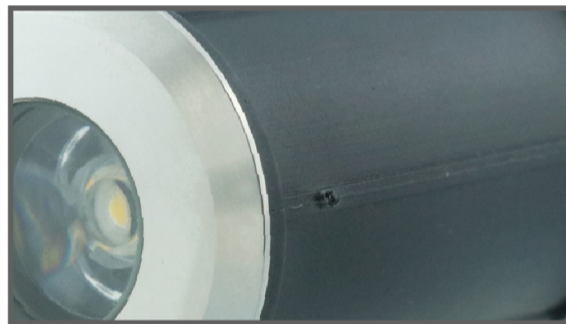

JESTA

LED HUG421

Underwater Light

ไฟใต้น้ำ Underwater Light ชนิด LED High Power แบบฝังเข้ากับผนังสระหรือพื้นสระ เปลี่ยนจากสระว่ายน้ำธรรมดาให้มีชีวิตชีวามากขึ้น

UNDERWATER LIGHT

LED HUG421

Underwater Light

FEATURES

LED Type
HIGH POWER

Installation
Wall mounted (Housing type)

Waterproof Standard
IP68

Model HUG421

หลอดไฟ LED High Power
จำนวน 1 ดวง

ตัวกรอบดวกรโคม
ใช้วัสดุ Stainless Steel 304
Body Housing ผลิตจาก Thermoplastic

ติดตั้งแบบฝังเข้ากับผนังสระ
หรือพื้นสระ

COLOR OPTIONS

Cool white

Warm White

TECHNICAL DATA

รุ่น	กำลังไฟฟ้า	แรงดันไฟฟ้า	ลักษณะสี	สี	จำนวนคอร์	ขนาดสาย
HUG42102	1 W	12 V DC	สีดียว	คูลไวท์	2	4 เมตร
HUG42103	1 W	12 V DC	สีดียว	วอร์มไวท์	2	4 เมตร