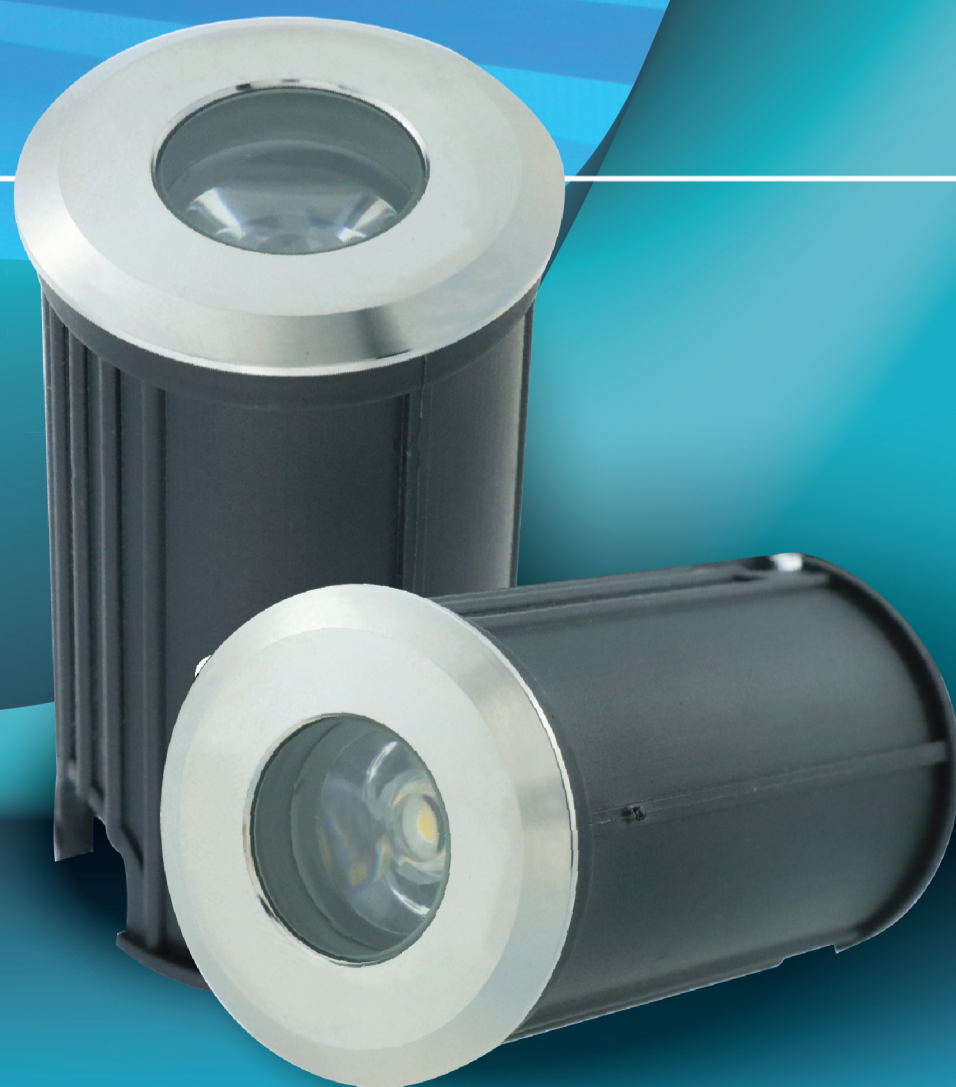

JESTA

LED HUG421

Underwater Light

ไฟใต้น้ำ Underwater Light ชนิด LED High Power แบบฝังเข้ากับผนังสระหรือพื้นสระ เปลี่ยนจากสระว่ายน้ำธรรมดาให้มีชีวิตชีวามากขึ้น

UNDERWATER LIGHT

LED HUG421

Underwater Light

FEATURES

LED Type
HIGH POWER

Installation
Wall mounted (Housing type)

Waterproof Standard
IP68

Model HUG421

หลอดไฟ LED High Power
จำนวน 1 ดวง

ตัวกรอบดวกรโคม
ใช้วัสดุ Stainless Steel 304
Body Housing ผลิตจาก Thermoplastic

ติดตั้งแบบฝังเข้ากับผนังสระ
หรือพื้นสระ

COLOR OPTIONS

Cool white

Warm White

TECHNICAL DATA

รุ่น	กำลังไฟฟ้า	แรงดันไฟฟ้า	ลักษณะสี	สี	จำนวนคอร์	ขนาดสาย
HUG42102	1 W	12 V DC	สีดียว	คูลไวท์	2	4 เมตร
HUG42103	1 W	12 V DC	สีดียว	วอร์มไวท์	2	4 เมตร