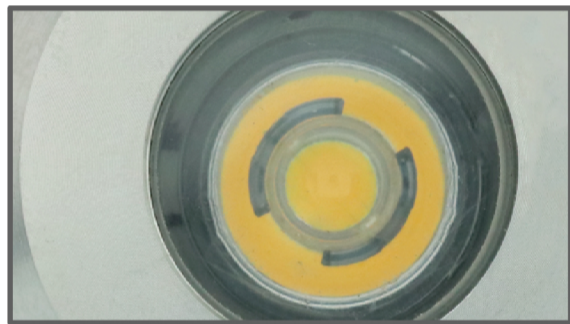

JESTA

LED HUG421

Underwater Light

ไฟใต้น้ำ Underwater Light ชนิด LED High Power แบบฝังเข้ากับผนังสระหรือพื้นสระ เปลี่ยนจากสระว่ายน้ำธรรมดาให้มีชีวิตชีวามากขึ้น

UNDERWATER LIGHT

LED HUG421

Underwater Light

FEATURES

LED Type
HIGH POWER

Installation
Wall mounted (Housing type)

Waterproof Standard
IP68

Model HUG421

หลอดไฟ LED High Power
จำนวน 1 ดวง

ตัวกรอบดวกรโคม
ใช้วัสดุ Stainless Steel 304
Body Housing ผลิตจาก Thermoplastic

ติดตั้งแบบฝังเข้ากับผนังสระ
หรือพื้นสระ

COLOR OPTIONS

Cool white

Warm White

TECHNICAL DATA

รุ่น	กำลังไฟฟ้า	แรงดันไฟฟ้า	ลักษณะสี	สี	จำนวนคอร์	ขนาดสาย
HUG42102	1 W	12 V DC	สีดียว	คูลไวท์	2	4 เมตร
HUG42103	1 W	12 V DC	สีดียว	วอร์มไวท์	2	4 เมตร