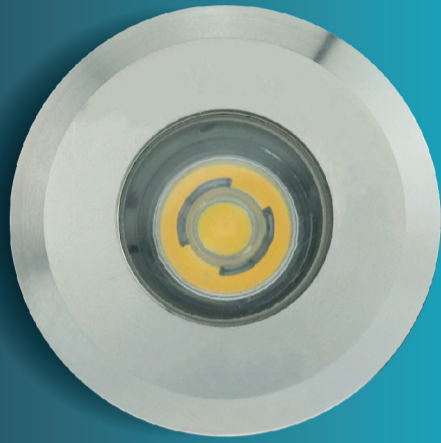

JESTA

LED HUG421

Underwater Light

ไฟใต้น้ำ Underwater Light ชนิด LED High Power แบบฝังเข้ากับผนังสระหรือพื้นสระ เปลี่ยนจากสระว่ายน้ำธรรมดาให้มีชีวิตชีวามากขึ้น

UNDERWATER LIGHT

LED HUG421

Underwater Light

FEATURES

LED Type
HIGH POWER

Installation
Wall mounted (Housing type)

Waterproof Standard
IP68

Model HUG421

หลอดไฟ LED High Power
จำนวน 1 ดวง

ตัวกรอบดวกรโคม
ใช้วัสดุ Stainless Steel 304
Body Housing ผลิตจาก Thermoplastic

ติดตั้งแบบฝังเข้ากับผนังสระ
หรือพื้นสระ

COLOR OPTIONS

Cool white

Warm White

TECHNICAL DATA

รุ่น	กำลังไฟฟ้า	แรงดันไฟฟ้า	ลักษณะสี	สี	จำนวนคอร์	ขนาดสาย
HUG42102	1 W	12 V DC	สีดียว	คูลไวท์	2	4 เมตร
HUG42103	1 W	12 V DC	สีดียว	วอร์มไวท์	2	4 เมตร