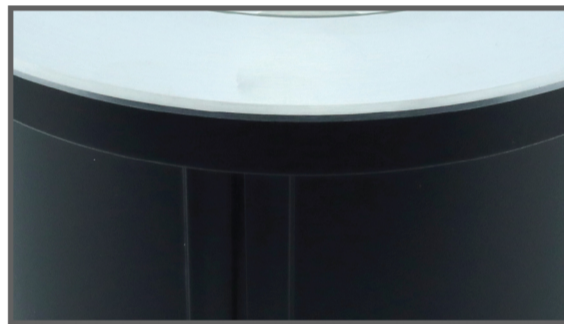

JESTA

LED HUG185

Underwater Light

ไฟใต้น้ำ Underwater Light ชนิด LED High Power แบบฝังเข้ากับผนังสระหรือพื้นสระ เปลี่ยนจากสระว่ายน้ำธรรมดาให้มีชีวิตชีวามากขึ้น

UNDERWATER LIGHT

LED HUG 185

Underwater Light

Model HUG 185

FEATURES

LED Type
HIGH POWER

Installation
Wall mounted (Housing type)

Waterproof Standard
IP68

Warranty
2 Years

หลอดไฟ LED High Power
จำนวน 12 ดวง

ตัวครอบดวโรคม
ใช้วัสดุ Stainless Steel 316
Body Housing ผลิตจาก Thermoplastic

ติดตั้งแบบฝังเข้ากับผนังสระ
หรือพื้นสระ

COLOR OPTIONS

Cool white

Warm White

RGB

3 IN 1 RGB

เลือก Shade สีไฟได้หลากหลายตามความต้องการ
ผ่าน Remote Control

TECHNICAL DATA