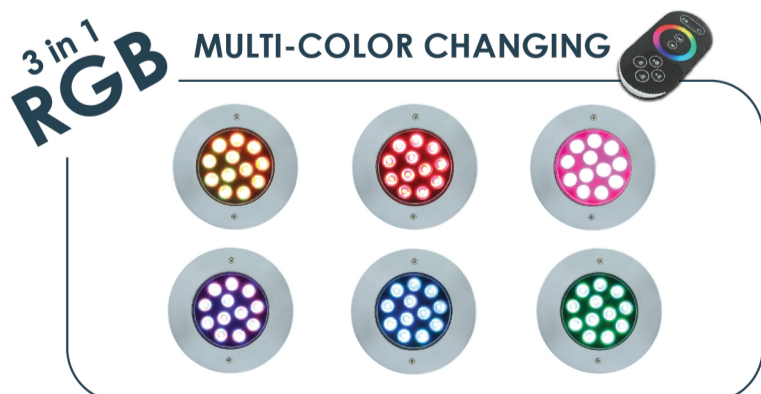

JESTA

LED HUG185

Underwater Light

ไฟใต้น้ำ Underwater Light ชนิด LED High Power แบบฝังเข้ากับผนังสระหรือพื้นสระ เปลี่ยนจากสระว่ายน้ำธรรมดาให้มีชีวิตชีวามากขึ้น

UNDERWATER LIGHT

LED HUG 185

Underwater Light

Model HUG 185

FEATURES

LED Type
HIGH POWER

Installation
Wall mounted (Housing type)

Waterproof Standard
IP68

Warranty
2 Years

หลอดไฟ LED High Power
จำนวน 12 ดวง

ตัวครอบดวโรคม
ใช้วัสดุ Stainless Steel 316
Body Housing ผลิตจาก Thermoplastic

ติดตั้งแบบฝังเข้ากับผนังสระ
หรือพื้นสระ

COLOR OPTIONS

Cool white

Warm White

RGB

3 IN 1 RGB

เลือก Shade สีไฟได้หลากหลายตามความต้องการ
ผ่าน Remote Control

TECHNICAL DATA

รุ่น	กำลังไฟฟ้า	แรงดันไฟฟ้า	ลักษณะสี	สี	จำนวนคอร์	ขนาดสาย
HUG18501	36 W	12 V DC	เปลี่ยนสีได้	RGB	4	4 เมตร
HUG18502	36 W	12 V DC	สีเดียว	วอร์มไวท์	2	4 เมตร
HUG18503	36 W	12 V DC	สีเดียว	คูลไวท์	2	4 เมตร
HUG18504	36 W	12 V DC	เปลี่ยนสีได้	3in1 RGB	4	4 เมตร