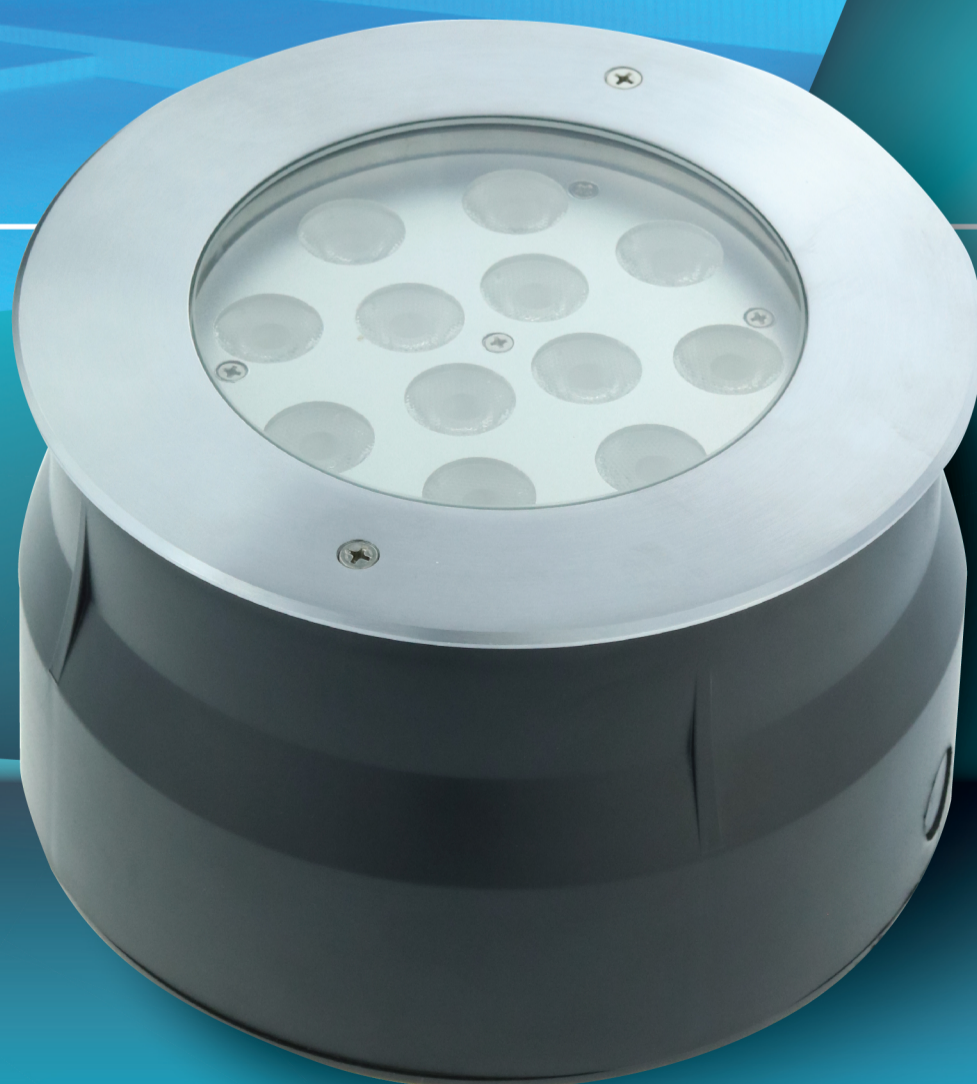

JESTA

LED HUG185

Underwater Light

ไฟใต้น้ำ Underwater Light ชนิด LED High Power แบบฝังเข้ากับผนังสระหรือพื้นสระ เปลี่ยนจากสระว่ายน้ำธรรมดาให้มีชีวิตชีวามากขึ้น

UNDERWATER LIGHT

LED HUG 185

Underwater Light

Model HUG 185

FEATURES

LED Type
HIGH POWER

Installation
Wall mounted (Housing type)

Waterproof Standard
IP68

Warranty
2 Years

หลอดไฟ LED High Power
จำนวน 12 ดวง

ตัวครอบดวโรคม
ใช้วัสดุ Stainless Steel 316
Body Housing ผลิตจาก Thermoplastic

ติดตั้งแบบฝังเข้ากับผนังสระ
หรือพื้นสระ

COLOR OPTIONS

Cool white

Warm White

RGB

3 IN 1 RGB

เลือก Shade สีไฟได้หลากหลายตามความต้องการ
ผ่าน Remote Control

TECHNICAL DATA

รุ่น	กำลังไฟฟ้า	แรงดันไฟฟ้า	ลักษณะสี	สี	จำนวนคอร์	ขนาดสาย
HUG18501	36 W	12 V DC	เปลี่ยนสีได้	RGB	4	4 เมตร
HUG18502	36 W	12 V DC	สีเดียว	วอร์มไวท์	2	4 เมตร
HUG18503	36 W	12 V DC	สีเดียว	คูลไวท์	2	4 เมตร
HUG18504	36 W	12 V DC	เปลี่ยนสีได้	3in1 RGB	4	4 เมตร