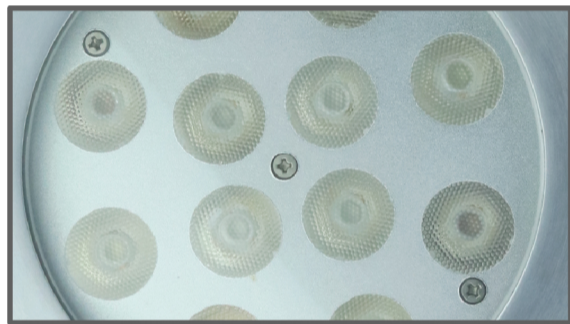

JESTA

LED HUG185

Underwater Light

ไฟใต้น้ำ Underwater Light ชนิด LED High Power แบบฝังเข้ากับผนังสระหรือพื้นสระ เปลี่ยนจากสระว่ายน้ำธรรมดาให้มีชีวิตชีวามากขึ้น

UNDERWATER LIGHT

LED HUG 185

Underwater Light

Model HUG 185

FEATURES

LED Type
HIGH POWER

Installation
Wall mounted (Housing type)

Waterproof Standard
IP68

Warranty
2 Years

หลอดไฟ LED High Power
จำนวน 12 ดวง

ตัวครอบดวโรคม
ใช้วัสดุ Stainless Steel 316
Body Housing ผลิตจาก Thermoplastic

ติดตั้งแบบฝังเข้ากับผนังสระ
หรือพื้นสระ

COLOR OPTIONS

Cool white

Warm White

RGB

3 IN 1 RGB

เลือก Shade สีไฟได้หลากหลายตามความต้องการ
ผ่าน Remote Control

TECHNICAL DATA

รุ่น	กำลังไฟฟ้า	แรงดันไฟฟ้า	ลักษณะสี	สี	จำนวนคอร์	ขนาดสาย
HUG18501	36 W	12 V DC	เปลี่ยนสีได้	RGB	4	4 เมตร
HUG18502	36 W	12 V DC	สีเดียว	วอร์มไวท์	2	4 เมตร
HUG18503	36 W	12 V DC	สีเดียว	คูลไวท์	2	4 เมตร
HUG18504	36 W	12 V DC	เปลี่ยนสีได้	3in1 RGB	4	4 เมตร