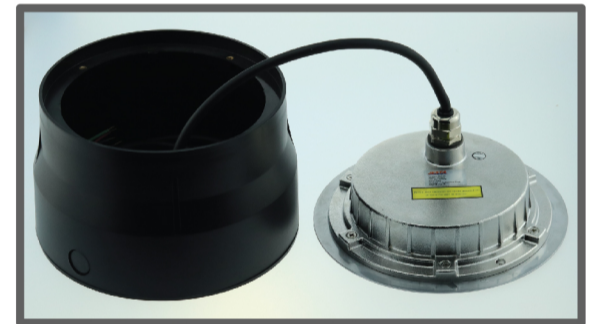

JESTA

LED HUG185

Underwater Light

ไฟใต้น้ำ Underwater Light ชนิด LED High Power แบบฝังเข้ากับผนังสระหรือพื้นสระ เปลี่ยนจากสระว่ายน้ำธรรมดาให้มีชีวิตชีวามากขึ้น

UNDERWATER LIGHT

LED HUG 185

Underwater Light

Model HUG 185

FEATURES

LED Type
HIGH POWER

Installation
Wall mounted (Housing type)

Waterproof Standard
IP68

Warranty
2 Years

หลอดไฟ LED High Power
จำนวน 12 ดวง

ตัวครอบดวโรคม
ใช้วัสดุ Stainless Steel 316
Body Housing ผลิตจาก Thermoplastic

ติดตั้งแบบฝังเข้ากับผนังสระ
หรือพื้นสระ

COLOR OPTIONS

Cool white

Warm White

RGB

3 IN 1 RGB

เลือก Shade สีไฟได้หลากหลายตามความต้องการ
ผ่าน Remote Control

TECHNICAL DATA

รุ่น	กำลังไฟฟ้า	แรงดันไฟฟ้า	ลักษณะสี	สี	จำนวนคอร์	ขนาดสาย
HUG18501	36 W	12 V DC	เปลี่ยนสีได้	RGB	4	4 เมตร
HUG18502	36 W	12 V DC	สีเดียว	วอร์มไวท์	2	4 เมตร
HUG18503	36 W	12 V DC	สีเดียว	คูลไวท์	2	4 เมตร
HUG18504	36 W	12 V DC	เปลี่ยนสีได้	3in1 RGB	4	4 เมตร