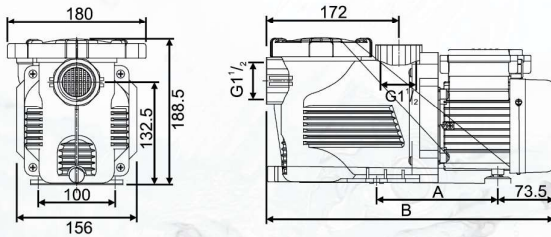

คุณสมบัติเด่น

- มาตรฐานกันน้ำ: IPX5
- รองรับแรงดันสูงสุด: 0.3MPa.
- แรงดูดสูงสุด: 3M (P≥600W)
- ฉนวนป้องกันความร้อนประเภท : F
- มีระบบป้องกันความร้อนในตัว
- รองรับการใช้งานกับน้ำอุณหภูมิ 5-50°C
- สามารถทำงานภายใต้อุณหภูมิแวดล้อม : ≤ 40 °C
- ใช้งานกับไฟ 1 เฟส: 220V/50Hz.
- **Max.Suction:3M(P≥600W)**

QH.Curve of The Pump

WL-KP256~WL-KP456

WL-KP556~WL-KP2206

PRODUCT PARAMETERS

Model	Horsepower (HP)	Rated Power(KW)	Voltage (V)	Connection Size	Length A(MM)	Length B(MM)
WL-KP256	0.33	0.25	220	1.5" or 50mm	157.5	374
WL-KP306	0.4	0.3	220	1.5" or 50mm	157.5	374
WL-KP356	0.5	0.35	220	1.5" or 50mm	157.5	374
WL-KP456	0.6	0.45	220	1.5" or 50mm	157.5	374
WL-KP556	0.75	0.55	220	1.5" or 50mm	188.5	405
WL-KP756	1.0	0.75	220	1.5" or 50mm	188.5	405
WL-KP856	1.2	0.85	220	1.5" or 50mm	188.5	405
WL-KP1106	1.5	1.10	220	48.5mm & 50mm or 60.3mm & 63mm	214	518
WL-KP1606	2.0	1.60	220	48.5mm & 50mm or 60.3mm & 63mm	250	548
WL-KP2206	3.0	2.20	220	48.5mm & 50mm or 60.3mm & 63mm	250	548