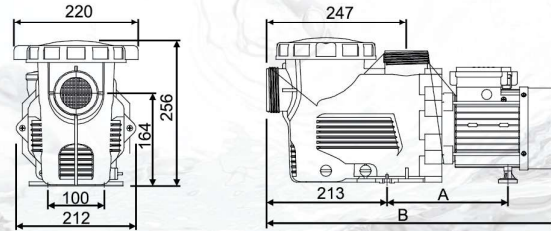

คุณสมบัติเด่น

- มาตรฐานกันน้ำ: IPX5
- รองรับแรงดันสูงสุด: 0.3MPa.
- แรงดูดสูงสุด: 3M (P≥600W)
- ฉนวนป้องกันความร้อนประเภท : F
- มีระบบป้องกันความร้อนในตัว
- รองรับการใช้งานกับน้ำอุณหภูมิ 5-50°C
- สามารถทำงานภายใต้อุณหภูมิแวดล้อม : ≤ 40 °C
- ใช้งานกับไฟ 1 เฟส: 220V/50Hz.
- **Max.Suction:3M(P≥600W)**

QH.Curve of The Pump

WL-KP256~WL-KP456

WL-KP556~WL-KP2206

PRODUCT PARAMETERS

Model	Horsepower (HP)	Rated Power(KW)	Voltage (V)	Connection Size	Length A(MM)	Length B(MM)
WL-KP256	0.33	0.25	220	1.5" or 50mm	157.5	374
WL-KP306	0.4	0.3	220	1.5" or 50mm	157.5	374
WL-KP356	0.5	0.35	220	1.5" or 50mm	157.5	374
WL-KP456	0.6	0.45	220	1.5" or 50mm	157.5	374
WL-KP556	0.75	0.55	220	1.5" or 50mm	188.5	405
WL-KP756	1.0	0.75	220	1.5" or 50mm	188.5	405
WL-KP856	1.2	0.85	220	1.5" or 50mm	188.5	405
WL-KP1106	1.5	1.10	220	48.5mm & 50mm or 60.3mm & 63mm	214	518
WL-KP1606	2.0	1.60	220	48.5mm & 50mm or 60.3mm & 63mm	250	548
WL-KP2206	3.0	2.20	220	48.5mm & 50mm or 60.3mm & 63mm	250	548