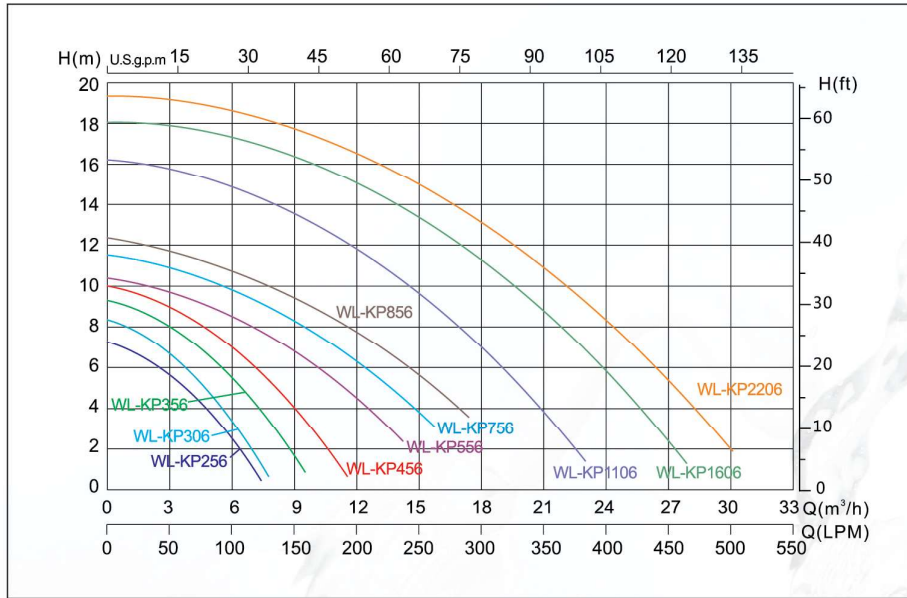

WIN WIN POOL

LASWIM
WATER ENVIRONMENT EQUIPMENT

KP SERIES PUMP

ปั๊มสำหรับสระว่ายน้ำขนาดเล็ก

ปั๊มสระว่ายน้ำ Laswim KP Series เพื่อการใช้ในระบบหมุนเวียนน้ำ สำหรับสระว่ายน้ำขนาดเล็กทุกประเภทที่มาพร้อมตะกร้าปั๊ม ที่ช่วยกรองเศษสิ่งสกปรกที่ปะปนมาคับน้ำได้อย่างสมบูรณ์แบบ ทำงานเงียบ ไร้เสียงรบกวน

คุณสมบัติเด่น

- มาตรฐานกันน้ำ: IPX5
- รองรับแรงดันสูงสุด: 0.3MPa.
- แรงดูดสูงสุด: 3M (P≥600W)
- ฉนวนป้องกันความร้อนประเภท : F
- มีระบบป้องกันความร้อนในตัว
- รองรับการใช้งานกับน้ำอุณหภูมิ 5-50°C
- สามารถทำงานภายใต้อุณหภูมิแวดล้อม : ≤ 40 °C
- ใช้งานกับไฟ 1 เฟส: 220V/50Hz.
- **Max.Suction:3M(P≥600W)**

QH.Curve of The Pump

WL-KP256~WL-KP456

WL-KP556~WL-KP2206

PRODUCT PARAMETERS

Model	Horsepower (HP)	Rated Power(KW)	Voltage (V)	Connection Size	Length A(MM)	Length B(MM)
WL-KP256	0.33	0.25	220	1.5" or 50mm	157.5	374
WL-KP306	0.4	0.3	220	1.5" or 50mm	157.5	374
WL-KP356	0.5	0.35	220	1.5" or 50mm	157.5	374
WL-KP456	0.6	0.45	220	1.5" or 50mm	157.5	374
WL-KP556	0.75	0.55	220	1.5" or 50mm	188.5	405
WL-KP756	1.0	0.75	220	1.5" or 50mm	188.5	405
WL-KP856	1.2	0.85	220	1.5" or 50mm	188.5	405
WL-KP1106	1.5	1.10	220	48.5mm & 50mm or 60.3mm & 63mm	214	518
WL-KP1606	2.0	1.60	220	48.5mm & 50mm or 60.3mm & 63mm	250	548
WL-KP2206	3.0	2.20	220	48.5mm & 50mm or 60.3mm & 63mm	250	548