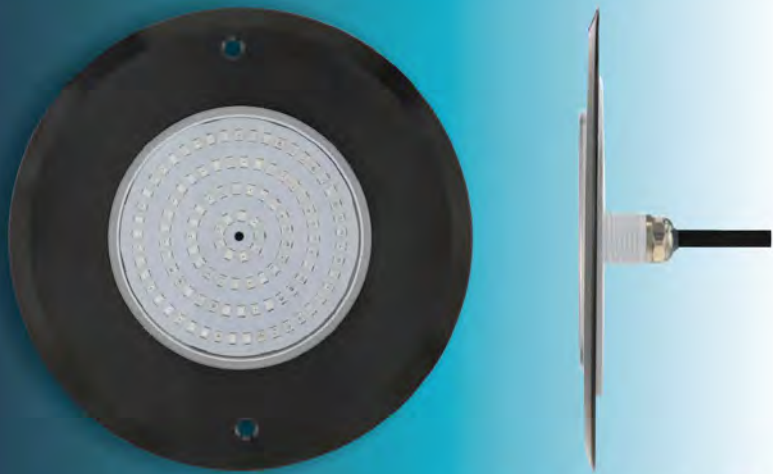

JESTA

WIN WIN POOL

SLIM LED SLB16010 Underwater Light

ไฟใต้น้ำ Underwater Light ชนิด LED แบบแปะผนังรุ่น Slim Version 2 ขนาด 10W สี Metal Grey ดีไซน์บางเฉียบ โคมหนาเพียง 8 มิลลิเมตร ช่วยเพิ่มสีสันให้สระว่ายน้ำของคุณสวย

New Model
2022

ทนทานขึ้น
เสริมรอบด้วย PC ใส

New Color
สี RGB + Warm White

● Black 316 Stainless Steel
สี Metal Grey

UNDERWATER LIGHT

SLIM LED SLB16010

Underwater Light

กรอบโคมรุ่น Version 2 เสริมด้วย PC ใสอีกชั้น เพิ่มความแข็งแรงกันน้ำเข้าได้ดียิ่งขึ้น

FEATURES

LED Type

SMD2835

Installation

Wall Mounted

Frame Color

Metal Grey

Waterproof Standard

IP68

Warranty

2 Years

Model SLB16010

ชิปหลอดไฟ LED จำนวน 108 ดวง

ตัวกรอบดววงโคมใช้วัสดุ
Stainless Steel 316
ความหนาเพียง 8 มิลลิเมตร

โคมไฟแบบแปะผนัง ติดตั้งง่าย

COLOR OPTIONS