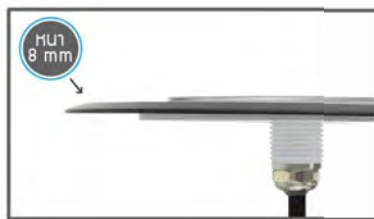

JESTA

WIN WIN POOL

SLIM LED SLB16010 Underwater Light

ไฟใต้น้ำ Underwater Light ชนิด LED แบบแปะผนังรุ่น Slim Version 2 ขนาด 10W สี Metal Grey ดีไซน์บางเฉียบ โคมหนาเพียง 8 มิลลิเมตร ช่วยเพิ่มสีสันให้สระว่ายน้ำของคุณสวย

New Model
2022

ทนทานขึ้น
เสริมรอบด้วย PC ใส

New Color
สี RGB + Warm White

● Black 316 Stainless Steel
สี Metal Grey

UNDERWATER LIGHT

SLIM LED SLB16010

Underwater Light

กรอบโคมรุ่น Version 2 เสริมด้วย PC ใสอีกชั้น เพิ่มความแข็งแรงกันน้ำเข้าได้ดียิ่งขึ้น

FEATURES

LED Type

SMD2835

Installation

Wall Mounted

Frame Color

Metal Grey

Waterproof Standard

IP68

Warranty

2 Years

Model SLB16010

ชิปหลอดไฟ LED จำนวน 108 ดวง

ตัวกรอบดววงโคมใช้วัสดุ
Stainless Steel 316
ความหนาเพียง 8 มิลลิเมตร

โคมไฟแบบแปะผนัง ติดตั้งง่าย

COLOR OPTIONS