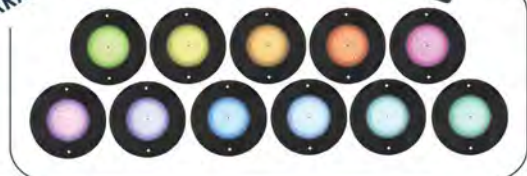

JESTA

WIN WIN POOL

SLIM LED SLB16010 Underwater Light

ไฟใต้น้ำ Underwater Light ชนิด LED แบบแปะผนังรุ่น Slim Version 2 ขนาด 10W สี Metal Grey ดีไซน์บางเฉียบ โคมหนาเพียง 8 มิลลิเมตร ช่วยเพิ่มสีสันให้สระว่ายน้ำของคุณสวย

FEATURES

LED Type

SMD2835

Installation

Wall Mounted

Frame Color

Metal Grey

Waterproof Standard

Cool White

Warm White

Blue

RGB

RGB Warm White

TECHNICAL DATA

รุ่น	กำลังไฟ [w]	แรงดันไฟ [V]	ลักษณะสี	สี	จำนวนคอร์	ขนาดสาย [m]
SLB16010W	10	12 V DC	สีเดียว	อุณหภูมิ	2	4
SLB16010WW	10	12 V DC	สีเดียว	วอร์มไวท์	2	4
SLB16010B	10	12 V DC	สีเดียว	แสงสีฟ้า	2	4
SLB16010RGB	10	12 V DC	เปลี่ยนสีได้	RGB	4	4
SLB16010RGBWW	10	12 V DC	เปลี่ยนสีได้	RGB วอร์มไวท์	5	4

RGB MULTI-COLOR CHANGING

RGB WARM WHITE MULTI-COLOR CHANGING

เลือก Shade สีไฟได้หลากหลายตามความต้องการ ผ่าน Remote Control

DIMENSIONS