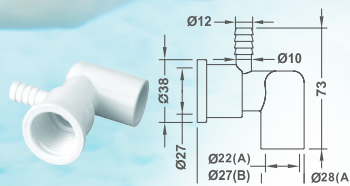

## OPTIMISED SPA EXPERIENCE

L-Type Jet Body

Code	Model No.	Material
88100812	EM2201A	PVC
88100912	EM2201B	PVC

L-Type Jet Body

Code	Model No.	Material
88101012	EM2202A	PVC
88101112	EM2202B	PVC

L-Type Jet Body