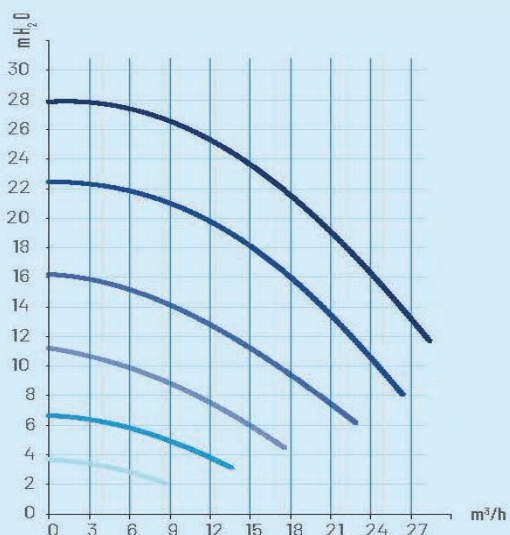

→ ทำให้เก็บเศษสิ่งสกปรกได้มากขึ้น
และยืดอายุในการทำความสะอาดให้นานขึ้น

→ ช่วยให้ง่ายต่อการถอดออกมาบำรุงรักษา

→ ช่วยให้อุ่นและปิดล็อกได้ง่ายเพียงหมุน 1/4 รอบเท่านั้น

→ เป็นปั๊มที่เชื่อถือได้และประสิทธิภาพสูง

VS2 DISPLAY

คุณสมบัติด้านเทคนิค

- มอเตอร์แบบอะซิงโครนัสขนาดใหญ่ 3 แรงม้าใช้กำลังเพียง 1.5 แรงม้า แต่ให้ประสิทธิภาพสูงแม้ในระดับความเร็วที่สูง
- ตัวโปรแกรม ความเร็ว/เวลา+แทนที่ ได้ 3โปรแกรม
- 4 ตัวรับสัญญาณดิจิทัลสำหรับการควบคุมจากภายนอก (สายสัญญาณสื่อสาร: อุปกรณ์เสริมขายแยก)
- หน้าจอ LCD ที่ใช้งานง่ายพร้อมบอกข้อมูลวัตต์,RPM และเวลา
- ท่อเข้า/ออก → 2" BSP
- Ø ยูนิย่น → 50 มม. หรือ 63 มม.
- กนทานจากการกัดกร่อนของเกลือ → 0.40%