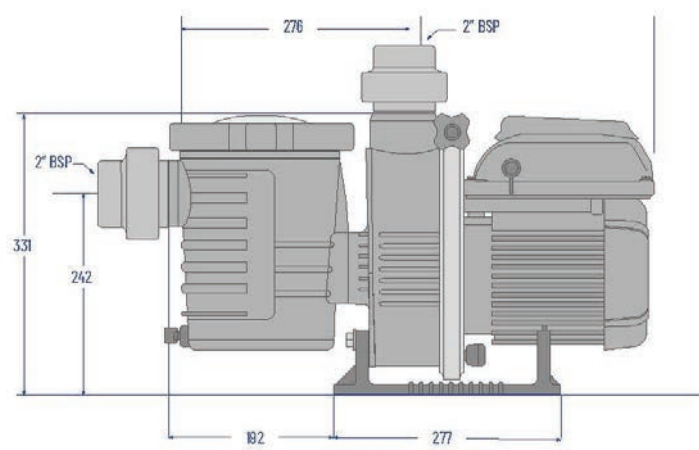

- 3450 RPM
- 3100 RPM
- 2600 RPM
- 2100 RPM
- 1600 RPM
- 1100 RPM

Part Number	Flow m³/h @ 8 m	Power output (kW)	(HP)	Volt (V)	Phase	Width (mm)	Length (mm)	Weight (Kg)
UFL-VS2	34	1.1	1.5	220-240	1~	304	571	24.5