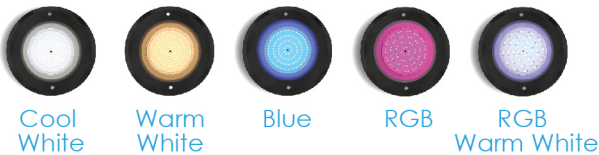

New Model
2022

ทนทานขึ้น
เสริมรอบด้วย PC ใส

New Color

RGB + Warm White

● Black 316 Stainless Steel
สี Metal Grey

UNDERWATER LIGHT

SLIM LED SLB28042

Underwater Light

กรอบโคมรุ่น Version 2 เสริมด้วย PC ใสอีกชั้น เพิ่มความแข็งแรงทนน้ำเข้าได้ดียิ่งขึ้น

Model SLB28042

FEATURES

LED Type

SMD2835

Installation

Wall Mounted

Frame Color

Metal Grey

Waterproof Standard

IP68

Warranty

2 Years

ชิปหลอดไฟ LED จำนวน 630 ดวง

ตัวกรอบดวรัยคอมใช้วัสดุ
Stainless Steel 316
ความหนาเพียง 8 มิลลิเมตร

โคมไฟแบบแปะผนัง ติดตั้งง่าย

COLOR OPTIONS

เลือก Shade สีไฟได้หลากหลายตามความต้องการ
ผ่าน Remote Control

TECHNICAL DATA

รุ่น	กำลังไฟฟ้า (w)	แรงดันไฟฟ้า (V)	ลักษณะสี	สี	จำนวน คอรั	ขนาดสาย (m)
SLB28042W	42	12 V DC	สีดียว	ตุลวอก	2	4
SLB28042WW	42	12 V DC	สีดียว	วอรันวอก	2	4
SLB28042B	42	12 V DC	สีดียว	แสบสีฟ้า	2	4
SLB28042RGB	42	12 V DC	เปลี่ยนสีด	RGB	4	4
SLB28042 RGBWW	42	12 V DC	เปลี่ยนสีด	RGB วอรันวอก	5	4