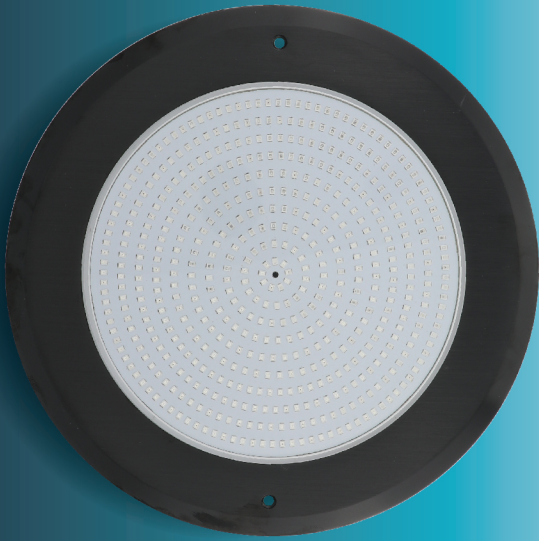

JESTA

SLIM LED SLB28042

Underwater Light

ไฟใต้น้ำ Underwater Light ชนิด LED แบบแปะผนังรุ่น Slim Version 2 ขนาด 42W สี Metal Grey
ดีไซน์บาวเดียม โคมหนาเพียง 8 มิลลิเมตร ช่วยเพิ่มสีสันให้สระว่ายน้ำดูทันสมัย

New Model
2022

ทนทานขึ้น
เสริมรอบด้วย PC ใส

New Color

RGB + Warm White

● Black 316 Stainless Steel
สี Metal Grey

UNDERWATER LIGHT

SLIM LED SLB28042

Underwater Light

กรอบโคมรุ่น Version 2 เสริมด้วย PC ใสอีกชั้น เพิ่มความแข็งแรงทนน้ำเข้าได้ดียิ่งขึ้น

Model SLB28042

FEATURES

LED Type

SMD2835

Installation

Wall Mounted

Frame Color

Metal Grey

Waterproof Standard

IP68

Warranty

2 Years

ชิปหลอดไฟ LED จำนวน 630 ดวง

ตัวกรอบดวรัยคอมใช้วัสดุ
Stainless Steel 316
ความหนาเพียง 8 มิลลิเมตร

โคมไฟแบบแปะผนัง ติดตั้งง่าย