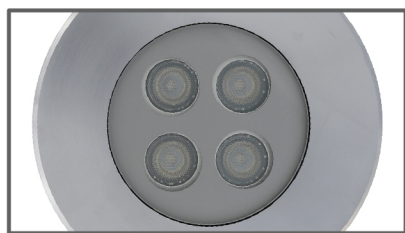

## LED RN9 Underwater Light

ไฟใต้น้ำ Underwater Light ชนิด LED High Power ขนาด 9W แบบฝังเข้ากับผนังสระหรือพื้นสระ  
เปลี่ยนจากสระว่ายน้ำธรรมดาให้มีชีวิตชีวามากขึ้น

New Model  
2022

UNDERWATER LIGHT

## Underwater Light

Model RN9

### FEATURES

LED Type  
**HIGH POWER**

Installation  
**Wall mounted (Housing type)**

Waterproof Standard  
**IP68**

Warranty  
**2 Years**

หลอดไฟ LED High Power  
จำนวน 4 ดวง

ตัวครอบดวงโคม  
ใช้วัสดุ Stainless Steel 316

ติดตั้งแบบฝังเข้ากับผนังสระ  
หรือพื้นสระ