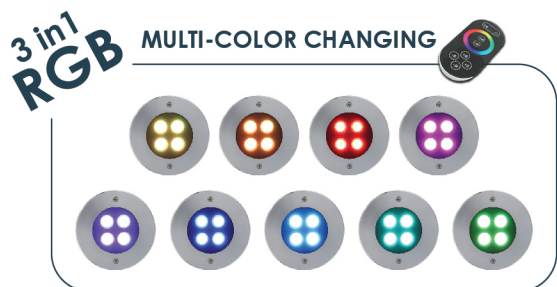

### FEATURES

LED Type  
**HIGH POWER**

Installation  
**Wall mounted (Housing type)**

Waterproof Standard  
**IP68**

Warranty  
**2 Years**

หลอดไฟ LED High Power  
จำนวน 4 ดวง

ตัวครอบดวงโคม  
ใช้วัสดุ Stainless Steel 316

ติดตั้งแบบฝังเข้ากับผนังสระ  
หรือพื้นสระ

### COLOR OPTIONS

Cool White

Warm White

RGB (3 IN1)

### DIMENSIONS

เลือก Shade สีไฟได้หลากหลายตามความต้องการ  
ผ่าน Remote Control

117 mm

90 mm

125 mm