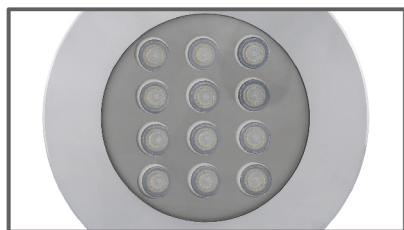

## LED RN36 Underwater Light

ไฟใต้น้ำ Underwater Light ชนิด LED High Power ขนาด 36W แบบฝังเข้ากับผนังสระหรือพื้นสระ  
เปลี่ยนจากสระว่ายน้ำธรรมดาให้มีชีวิตชีวามากขึ้น

New Model  
2022

UNDERWATER LIGHT

## Underwater Light

### FEATURES

LED Type  
**HIGH POWER**

Installation  
**Wall mounted (Housing type)**

Waterproof Standard  
**IP68**

Warranty  
**2 Years**

Model RN36

หลอดไฟ LED High Power  
จำนวน 12 ดวง

ตัวครอบดวโรคม  
ใช้วัสดุ Stainless Steel 316

ติดตั้งแบบฝังเข้ากับผนังสระ  
หรือพื้นสระ