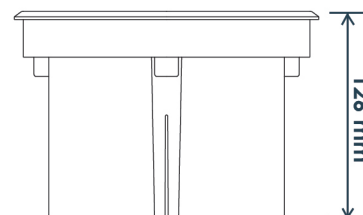

ติดตั้งแบบฝังเข้ากับผนังสระ  
หรือพื้นสระ

### DIMENSIONS

เลือก Shade สีไฟได้หลากหลายตามความต้องการ  
ผ่าน Remote Control

186 mm

126 mm

144 mm