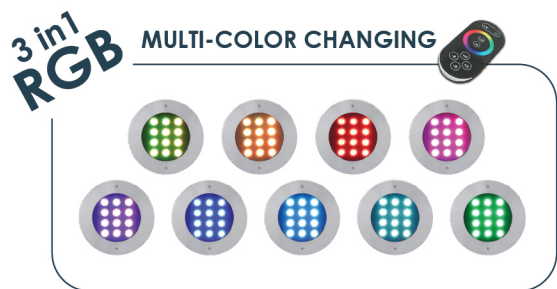

### FEATURES

LED Type  
**HIGH POWER**

Installation  
**Wall mounted (Housing type)**

Waterproof Standard  
**IP68**

Warranty  
**2 Years**

Model RN36

หลอดไฟ LED High Power  
จำนวน 12 ดวง

ตัวครอบดวโรคม  
ใช้วัสดุ Stainless Steel 316

ติดตั้งแบบฝังเข้ากับผนังสระ  
หรือพื้นสระ

### COLOR OPTIONS

Cool White

Warm White

RGB (3 IN1)

### DIMENSIONS

เลือก Shade สีไฟได้หลากหลายตามความต้องการ  
ผ่าน Remote Control

186 mm

126 mm

144 mm