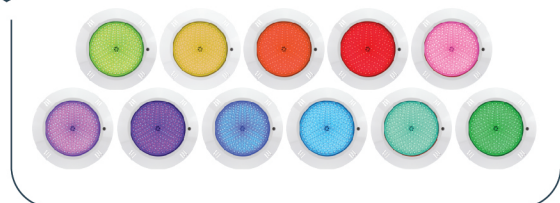

JESTA

LED R42 Underwater Light

ไฟใต้น้ำ Underwater Light ชนิด LED ขนาด 42W แบบแปะผนังติดตั้งง่าย
ดีไซท์ทันสมัย ช่วยเพิ่มสีสันให้สระว่ายน้ำของคุณโดดเด่น

New Model
2022

UNDERWATER LIGHT

LED R42

Underwater Light

Model R42

FEATURES

LED Type
SMD2835

Installation
Wall mounted

Waterproof Standard
IP68

Warranty
2 Years

ชิปหลอดไฟ LED
จำนวน 540 ดวง

ตัวครอบดวงโคม
ใช้วัสดุพลาสติก ABS

ก้านหลังโคมไฟแบบแปะผนัง
ติดตั้งง่าย

COLOR OPTIONS

Cool White

Warm White

RGB

TECHNICAL DATA

| รุ่น | กำลังไฟฟ้า (w) | แรงดันไฟฟ้า (V) | ลักษณะสี | สี | จำนวน คอว์ | ขนาดสาย (m) |
|--------|----------------|-----------------|--------------|-----------|------------|-------------|
| R42RGB | 42 | 12 V DC | เปลี่ยนสีได้ | RGB | 4 | 4 |
| R42WW | 42 | 12 V DC | สีดียว | วอร์มไวท์ | 2 | 4 |
| R42W | 42 | 12 V DC | สีดียว | คูลไวท์ | 2 | 4 |

RGB MULTI-COLOR CHANGING

เลือก Shade สีไฟได้หลากหลายตามความต้องการ
ผ่าน Remote Control

DIMENSIONS