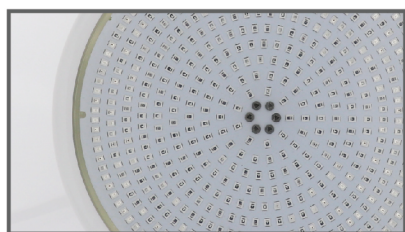

JESTA

LED R42 Underwater Light

ไฟใต้น้ำ Underwater Light ชนิด LED ขนาด 42W แบบแปะผนังติดตั้งง่าย
ดีไซท์ทันสมัย ช่วยเพิ่มสีสันให้สระว่ายน้ำของคุณโดดเด่น

New Model
2022

UNDERWATER LIGHT

LED R42

Underwater Light

Model R42

FEATURES

LED Type
SMD2835

Installation
Wall mounted

Waterproof Standard
IP68

Warranty
2 Years

ชิปหลอดไฟ LED
จำนวน 540 ดวง

ตัวครอบดวงโคม
ใช้วัสดุพลาสติก ABS

ก้านหลังโคมไฟแบบแปะผนัง
ติดตั้งง่าย

COLOR OPTIONS

Cool White

Warm White

RGB

TECHNICAL DATA

| รุ่น | กำลังไฟฟ้า (w) | แรงดันไฟฟ้า (V) | ลักษณะสี | สี | จำนวน คอว์ | ขนาดสาย (m) |
|--------|----------------|-----------------|--------------|-----------|------------|-------------|
| R42RGB | 42 | 12 V DC | เปลี่ยนสีได้ | RGB | 4 | 4 |
| R42WW | 42 | 12 V DC | สีดียว | วอร์มไวท์ | 2 | 4 |
| R42W | 42 | 12 V DC | สีดียว | คูลไวท์ | 2 | 4 |

RGB MULTI-COLOR CHANGING

เลือก Shade สีไฟได้หลากหลายตามความต้องการ
ผ่าน Remote Control

DIMENSIONS