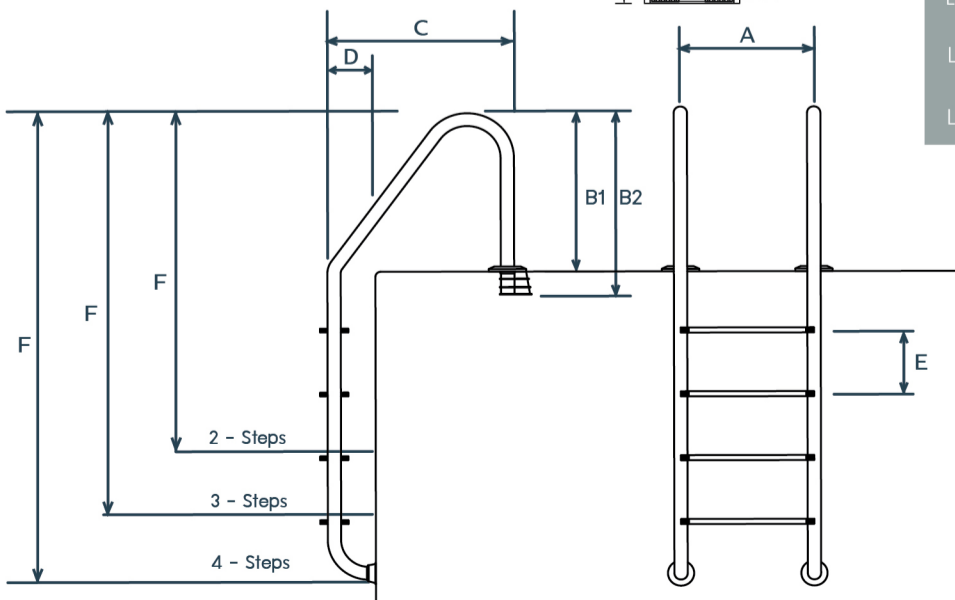

JESTA

LADDER [STANDARD]

Swimming Pool Ladder

บันไดสำหรับสระว่ายน้ำวัสดุสแตนเลส 304 และ 316 พร้อมชั้นบันไดเสริมยาวกับลื่น
ทำให้ ขึ้น-ลง ได้อย่างปลอดภัย

LADDER [STANDARD] Swimming Pool Ladder

FEATURES

มีความแข็งแรงทนทาน รูปทรงทันสมัยมีความสวยงาม

ชั้นบันไดสแตนเลสสริมยาวป้องกันการลื่น

มีขนาด 2, 3 และ 4 ขั้น

ผลิตจากวัสดุสแตนเลสเกรด 304 และเกรด 316
ที่สามารถทนการกัดกร่อนได้

รายละเอียดการติดตั้ง

INFORMATIONS

รุ่น	จำนวนชั้นบันได	วัสดุ
SL - SL202B	2 ขั้น	สแตนเลส 304
SL - SL202B6	2 ขั้น	สแตนเลส 316
SL - SL203B	3 ขั้น	สแตนเลส 304
SL - SL203B6	3 ขั้น	สแตนเลส 316
SL - SL204B	4 ขั้น	สแตนเลส 304
SL - SL204B6	4 ขั้น	สแตนเลส 316

DIMENSIONS

รุ่น	Description	(mm)						
		A	B1	B2	C	D	E	F
LD-SL-WL-SL202B	2 Steps Ladder Standard AISI SS-304	500	720	790	645	180	250	1320
LD-SL-WL-SL203B	3 Steps Ladder Standard AISI SS-304	500	720	790	645	180	250	1570
LD-SL-WL-SL204B	4 Steps Ladder Standard AISI SS-304	500	720	790	645	180	250	1820
LD-SL-WL-SL202B6	2 Steps Ladder Standard AISI SS-316	500	720	790	645	180	250	1320
LD-SL-WL-SL203B6	3 Steps Ladder Standard AISI SS-316	500	720	790	645	180	250	1570
LD-SL-WL-SL204B6	4 Steps Ladder Standard AISI SS-316	500	720	790	645	180	250	1820