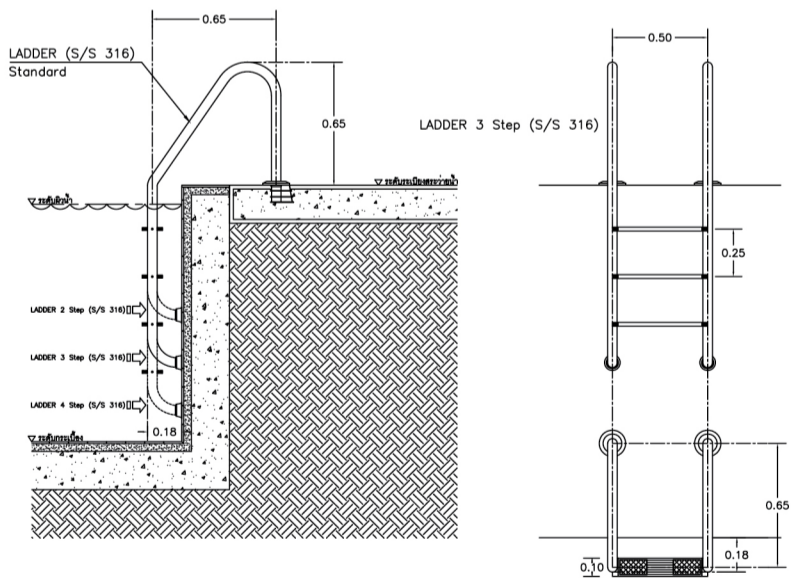

JESTA

LADDER [STANDARD]

Swimming Pool Ladder

บันไดสำหรับสระว่ายน้ำวัสดุสแตนเลส 304 และ 316 พร้อมชั้นบันไดเสริมยาวกับลื่น
ทำให้ ขึ้น-ลง ได้อย่างปลอดภัย

LADDER [STANDARD] Swimming Pool Ladder

FEATURES

มีความแข็งแรงทนทาน รูปทรงทันสมัยมีความสวยงาม

ชั้นบันไดสแตนเลสสริมยาวป้องกันการลื่น

มีขนาด 2, 3 และ 4 ขั้น

ผลิตจากวัสดุสแตนเลสเกรด 304 และเกรด 316
ที่สามารถทนการกัดกร่อนได้

รายละเอียดการติดตั้ง

INFORMATIONS

รุ่น	จำนวนชั้นบันได	วัสดุ
SL - SL202B	2 ขั้น	สแตนเลส 304
SL - SL202B6	2 ขั้น	สแตนเลส 316
SL - SL203B	3 ขั้น	สแตนเลส 304
SL - SL203B6	3 ขั้น	สแตนเลส 316
SL - SL204B	4 ขั้น	สแตนเลส 304
SL - SL204B6	4 ขั้น	สแตนเลส 316

DIMENSIONS

รุ่น	Description	(mm)						
		A	B1	B2	C	D	E	F
LD-SL-WL-SL202B	2 Steps Ladder Standard AISI SS-304	500	720	790	645	180	250	1320
LD-SL-WL-SL203B	3 Steps Ladder Standard AISI SS-304	500	720	790	645	180	250	1570
LD-SL-WL-SL204B	4 Steps Ladder Standard AISI SS-304	500	720	790	645	180	250	1820
LD-SL-WL-SL202B6	2 Steps Ladder Standard AISI SS-316	500	720	790	645	180	250	1320
LD-SL-WL-SL203B6	3 Steps Ladder Standard AISI SS-316	500	720	790	645	180	250	1570
LD-SL-WL-SL204B6	4 Steps Ladder Standard AISI SS-316	500	720	790	645	180	250	1820