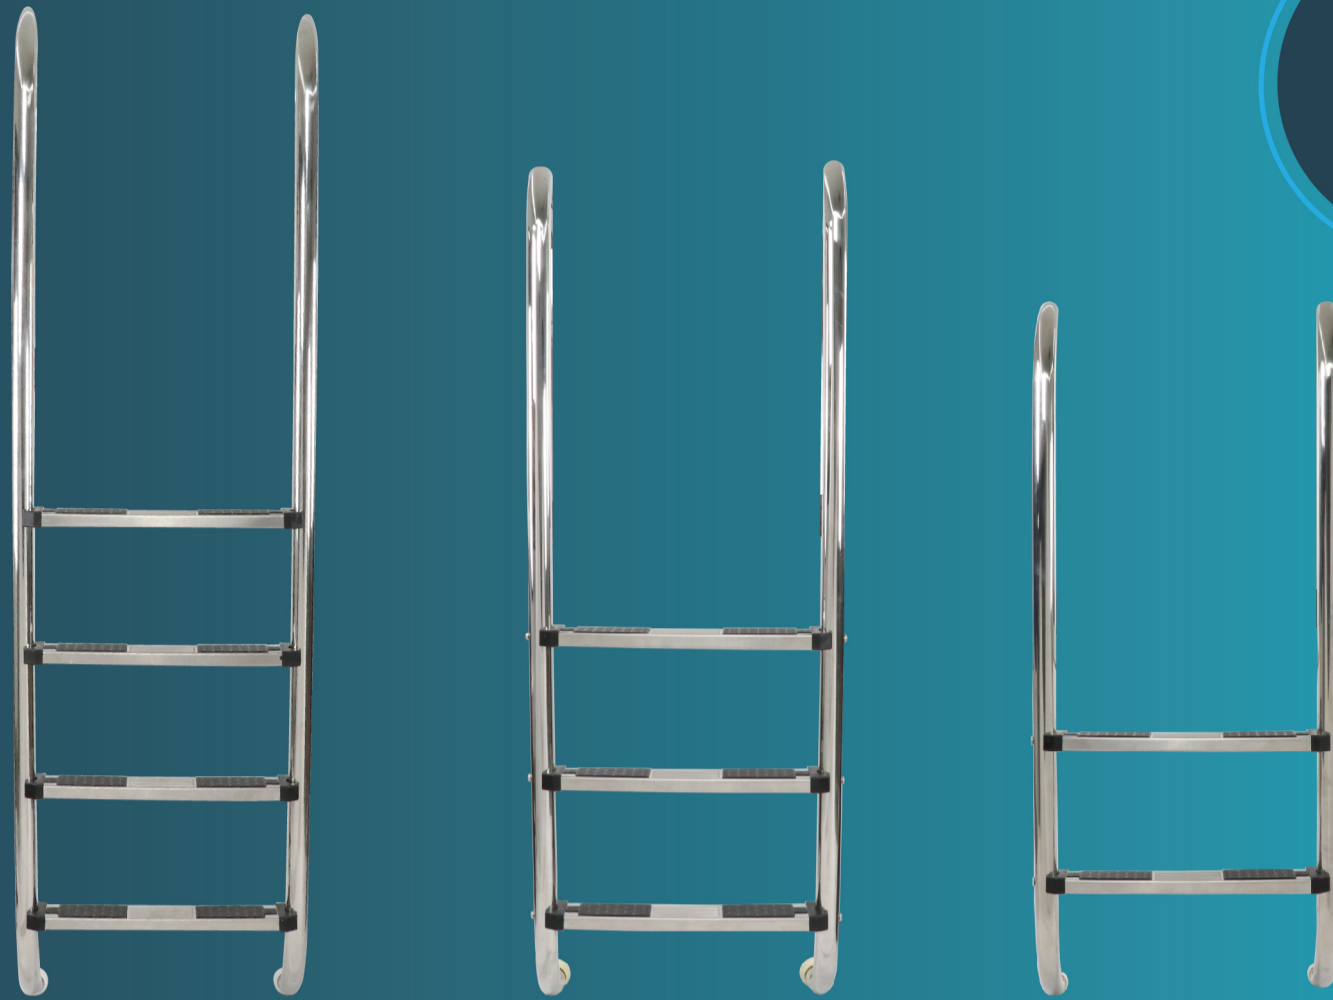

JESTA

LADDER [STANDARD]

Swimming Pool Ladder

บันไดสำหรับสระว่ายน้ำวัสดุสแตนเลส 304 และ 316 พร้อมชั้นบันไดเสริมยาวกับลื่น
ทำให้ ขึ้น-ลง ได้อย่างปลอดภัย

LADDER [STANDARD] Swimming Pool Ladder

FEATURES

มีความแข็งแรงทนทาน รูปทรงทันสมัยมีความสวยงาม

ชั้นบันไดสแตนเลสสริมยาวป้องกันการลื่น

มีขนาด 2, 3 และ 4 ขั้น

ผลิตจากวัสดุสแตนเลสเกรด 304 และเกรด 316
ที่สามารถทนการกัดกร่อนได้

รายละเอียดการติดตั้ง

INFORMATIONS

รุ่น	จำนวนชั้นบันได	วัสดุ
SL - SL202B	2 ขั้น	สแตนเลส 304
SL - SL202B6	2 ขั้น	สแตนเลส 316
SL - SL203B	3 ขั้น	สแตนเลส 304
SL - SL203B6	3 ขั้น	สแตนเลส 316
SL - SL204B	4 ขั้น	สแตนเลส 304
SL - SL204B6	4 ขั้น	สแตนเลส 316

DIMENSIONS

รุ่น	Description	(mm)						
		A	B1	B2	C	D	E	F
LD-SL-WL-SL202B	2 Steps Ladder Standard AISI SS-304	500	720	790	645	180	250	1320
LD-SL-WL-SL203B	3 Steps Ladder Standard AISI SS-304	500	720	790	645	180	250	1570
LD-SL-WL-SL204B	4 Steps Ladder Standard AISI SS-304	500	720	790	645	180	250	1820
LD-SL-WL-SL202B6	2 Steps Ladder Standard AISI SS-316	500	720	790	645	180	250	1320
LD-SL-WL-SL203B6	3 Steps Ladder Standard AISI SS-316	500	720	790	645	180	250	1570
LD-SL-WL-SL204B6	4 Steps Ladder Standard AISI SS-316	500	720	790	645	180	250	1820