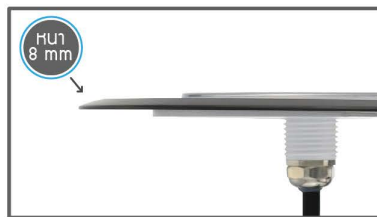

JESTA

WIN WIN POOL

SLIM LED SLB23018

Underwater Light

ไฟใต้น้ำ Underwater Light ชนิด LED แบบแปะผนังรุ่น Slim Version 2 ขนาด 18W สี Metal Grey ดีไซน์บางเฉียบ โคมหนาเพียง 8 มิลลิเมตร ช่วยเพิ่มสีสันให้สระว่ายน้ำของคุณดูทันสมัย

Model SLB23018

FEATURES

LED Type

SMD2835

Installation

Wall Mounted

Frame Color

Metal Grey

Waterproof Standard

IP68

Warranty

2 Years

ชิปหลอดไฟ LED จำนวน 252 ดวง

ตัวกรอบดวรวโคมใช้วัสดุ
Stainless Steel 316
ความหนาเพียง 8 มิลลิเมตร

โคมไฟแบบแปะผนัง ติดตั้งง่าย

COLOR OPTIONS