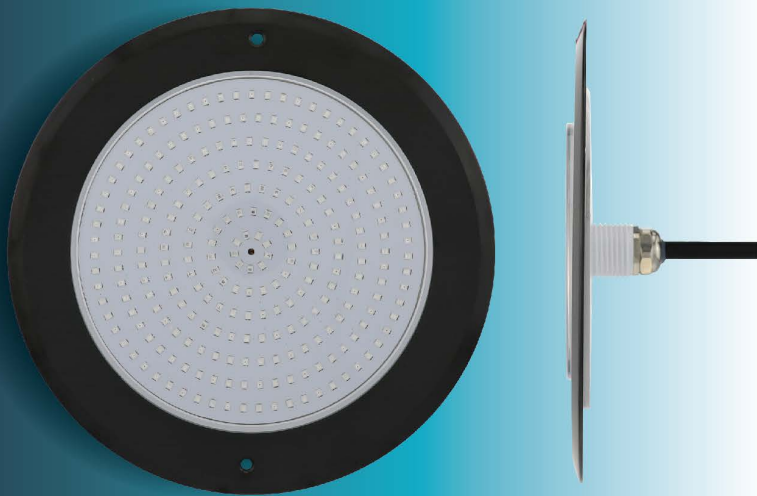

JESTA

WIN WIN POOL

SLIM LED SLB23018

Underwater Light

ไฟใต้น้ำ Underwater Light ชนิด LED แบบแปะผนังรุ่น Slim Version 2 ขนาด 18W สี Metal Grey ดีไซน์บางเฉียบ โคมหนาเพียง 8 มิลลิเมตร ช่วยเพิ่มสีสันให้สระว่ายน้ำของคุณดูทันสมัย

New Model
2022

นหนาขึ้น
เสริมกรอบด้วย PC ใส

New Color
RGB + Warm White

● Black 316 Stainless Steel
สี Metal Grey

UNDERWATER LIGHT

SLIM LED SLB23018

Underwater Light

กรอบโคมรุ่น Version 2 เสริมด้วย PC ใสอีกชั้น เพิ่มความแข็งแรงกันน้ำเข้าได้ดียิ่งขึ้น

Model SLB23018

FEATURES

LED Type

SMD2835

Installation

Wall Mounted

Frame Color

Metal Grey

Waterproof Standard

IP68

Warranty

2 Years

ชิปหลอดไฟ LED จำนวน 252 ดวง

ตัวกรอบดวรวโคมใช้วัสดุ
Stainless Steel 316
ความหนาเพียง 8 มิลลิเมตร

โคมไฟแบบแปะผนัง ติดตั้งง่าย

COLOR OPTIONS