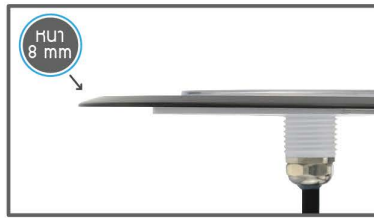

JESTA

WIN WIN POOL

SLIM LED SLB23025 Underwater Light

ไฟใต้น้ำ Underwater Light ชนิด LED แบบแปะผนังรุ่น Slim Version 2 ขนาด 25W สี Metal Grey ดีไซน์บางเฉียบ โคมหนาเพียง 8 มิลลิเมตร ช่วยเพิ่มสีสันให้สระว่ายนํ้าดูทันสมัย

Model SLB23025

FEATURES

LED Type

SMD2835

Installation

Wall Mounted

Frame Color

Metal Grey

Waterproof Standard

IP68

Warranty

2 Years

ชิปหลอดไฟ LED จำนวน 333 ดวง

ตัวกรอบดวรัโคมใช้วัสดุ
Stainless Steel 316
ความหนาเพียง 8 มิลลิเมตร

โคมไฟแบบแปะผนัง ติดตั้งง่าย

COLOR OPTIONS