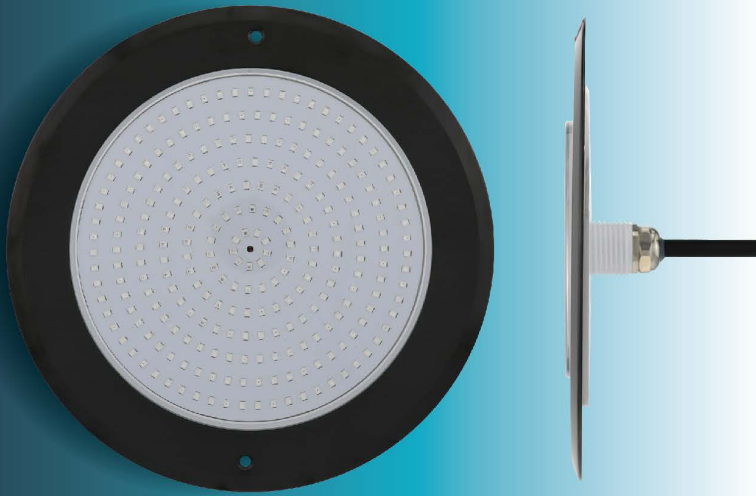

JESTA

WIN WIN POOL

SLIM LED SLB23025 Underwater Light

ไฟใต้น้ำ Underwater Light ชนิด LED แบบแปะผนังรุ่น Slim Version 2 ขนาด 25W สี Metal Grey ดีไซน์บางเฉียบ โคมหนาเพียง 8 มิลลิเมตร ช่วยเพิ่มสีสันให้สระว่ายนํ้าดูทันสมัย

New Model
2022

ทนทานขึ้น
เสริมกรอบด้วย PC ใส

New Color
สี RGB + Warm White

● Black 316 Stainless Steel
สี Metal Grey

UNDERWATER LIGHT

SLIM LED SLB23025

Underwater Light

กรอบโคมรุ่น Version 2 เสริมด้วย PC ใสอีกชั้น เพิ่มความแข็งแรงกันน้ำเข้าได้ดียิ่งขึ้น

Model SLB23025

FEATURES

LED Type

SMD2835

Installation

Wall Mounted

Frame Color

Metal Grey

Waterproof Standard

IP68

Warranty

2 Years

ชิปหลอดไฟ LED จำนวน 333 ดวง

ตัวกรอบดวรัโคมใช้วัสดุ
Stainless Steel 316
ความหนาเพียง 8 มิลลิเมตร

โคมไฟแบบแปะผนัง ติดตั้งง่าย

COLOR OPTIONS