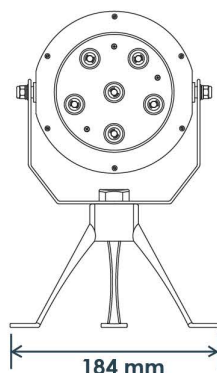

DIMENSIONS