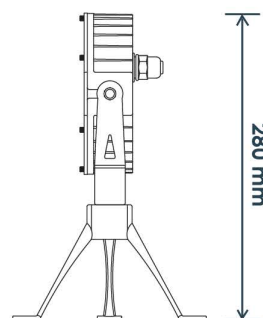

DIMENSIONS