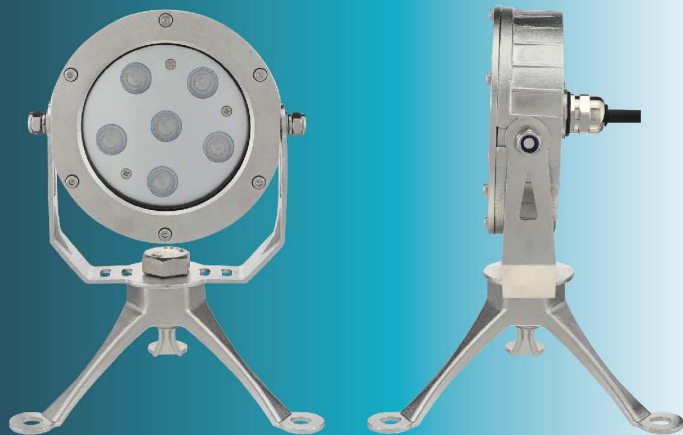

JESTA

WIN WIN POOL

LED FT18 Fountain Light

ไฟใต้น้ำที่ดูออกแบบมาให้ใช้กับระบบน้ำพุ หรือการใช้รวมกลางแจ้ง
ชนิด LED High Power ขนาด 18W

New Model
2022

UNDERWATER LIGHT

LED FT18

Fountain Light

Model FT18

FEATURES

LED Type
HIGH POWER

Installation
Stand type bracket

Waterproof Standard
IP68

หลอดไฟ LED High Power
จำนวน 6 ดวง

ตัวครอบดวงโคม
ใช้วัสดุ Stainless Steel 316

ติดตั้งแบบยึดเข้ากับพื้นสระ

COLOR OPTIONS

Cool White

Warm White

RGB (3 IN 1)

TECHNICAL DATA

รุ่น	กำลังไฟฟ้า (w)	แรงดันไฟฟ้า (V)	ลักษณะสี	สี	จำนวน คอรัส	ขนาดสาย (m)
FT18RGB3N1	18	12 V DC	เปลี่ยนสีได้	RGB (3 in 1)	4	4
FT18WW	18	12 V DC	สีเดียว	วอร์มไวท์	2	4
FT18W	18	12 V DC	สีเดียว	คูลไวท์	2	4

DIMENSIONS

3 in 1
RGB

MULTI-COLOR CHANGING

เลือก Shade สีไฟได้หลากหลายตามความต้องการ
ผ่าน Remote Control