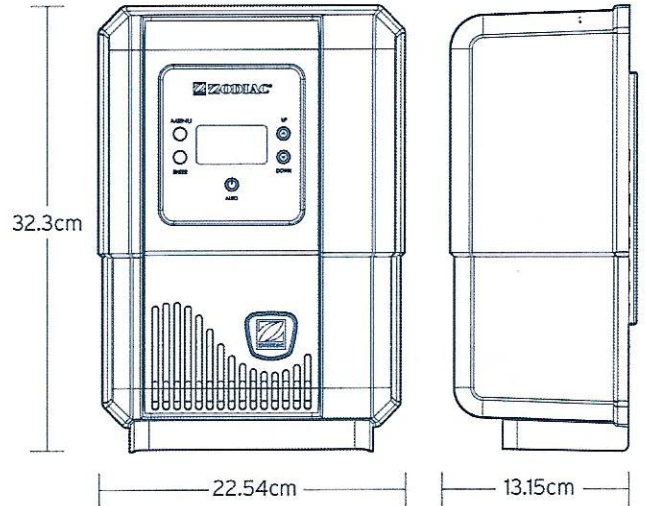

## Specifications

Model	EL-25	EL-35
อัตราการผลิตคลอรีน	25 กรัม / ชั่วโมง	35 กรัม / ชั่วโมง
ขนาดท่อน้ำ	40-50 มม.	40-50 มม.
ค่าความเข้มข้นเกลือที่แนะนำ	4000ppm	4000ppm
ขนาดสระที่แนะนำ	ไม่เกิน 75 m <sup>3</sup>	ไม่เกิน 100 m <sup>3</sup>