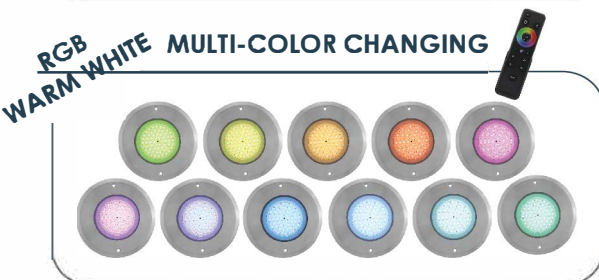

ทนทานขึ้น  
เสริมรอบด้วย PC ใส

New Color  
RGB + Warm White

● 316 Stainless Steel  
สี Super Silver

UNDERWATER LIGHT

### FEATURES

LED Type

SMD2835

Installation

Wall Mounted

Frame Color

Super Silver

Waterproof Standard

IP68

Warranty

2 Years

ชิปหลอดไฟ LED จำนวน 108 ดวง

ตัวกรอบดวกรโคมใช้วัสดุ  
Stainless Steel 316  
ความหนาเพียง 8 มิลลิเมตร

โคมไฟแบบแปะผนัง ติดตั้งง่าย

### COLOR OPTIONS

เลือก Shade สีไฟได้หลากหลายตามความต้องการ  
ผ่าน Remote Control