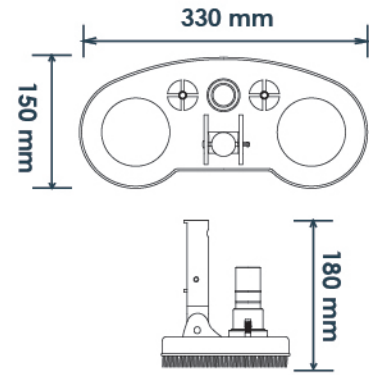

รุ่น LS02 กระชอนกุ่มช้อนผง - PE Net ด้ามพลาสติก

รุ่น LS04 กระชอนกุ่มช้อนผง - Nylon Net ด้ามอลูมิเนียม

• Vacuum Head

ล้อดูดตะกอน สำหรับทำความสะอาดสระว่ายน้ำน้ำ
รุ่น VH11 หัวดูดตะกอนรูปถ้วยพร้อมแปรงทำความสะอาด

DIMENSIONS

รุ่น VH10 หัวดูดตะกอนแบบสามเหลี่ยม

รุ่น VH06 หัวดูดตะกอนแบบสามเหลี่ยม Deluxe

รุ่น VH13 ล้อดูดตะกอนขนาด 14" แบบด้ามพลาสติก
พร้อมแปรงด้านข้าง

รุ่น VH14 ล้อดูดตะกอนขนาด 14" แบบด้ามโลหะ

DIMENSIONS

• Telescopic pole

ด้ามสำหรับหัวดูดตะกอน

| รุ่น | รายละเอียด |
|-----------|-------------------------|
| TS11224RB | ด้ามดูดตะกอน ขนาด 4.8 ม |
| TS11230RB | ด้ามดูดตะกอน ขนาด 6 ม |

• Brush

แปรงทำความสะอาดสำหรับสระว่ายน้ำน้ำ
รุ่น BR03 แปรงไถล่อนขนาด 18" ด้ามพลาสติก

รุ่น TK01NBL ชุดเครื่องมือวัดค่าน้ำ Basic pH & CL Test Kit

DIMENSIONS

• Vacuum Hose

สายดูดตะกอนสำหรับทำความสะอาดสระว่ายน้ำ

| รุ่น | รายละเอียด |
|----------|--|
| EVH7.5M | สายดูดตะกอนสระว่ายน้ำ ขนาด 25 ft. [7.5 m] |
| EVH9M | สายดูดตะกอนสระว่ายน้ำ ขนาด 30 ft. [9.0 m] |
| EVH10.5M | สายดูดตะกอนสระว่ายน้ำ ขนาด 35 ft. [10.5 m] |
| EVH12M | สายดูดตะกอนสระว่ายน้ำ ขนาด 40 ft. [12 m] |
| EVH15M | สายดูดตะกอนสระว่ายน้ำ ขนาด 50 ft. [15 m] |
| EVH21M | สายดูดตะกอนสระว่ายน้ำ ขนาด 70 ft. [21 m] |
| EVH30M | สายดูดตะกอนสระว่ายน้ำ ขนาด 100 ft. [30 m] |