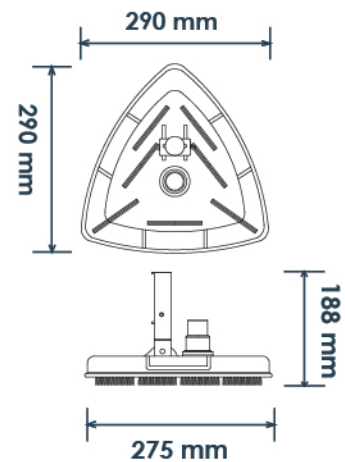

DIMENSIONS

รุ่น VH10 หัวดูดตะกอนแบบสามเหลี่ยม

รุ่น VH06 หัวดูดตะกอนแบบสามเหลี่ยม Deluxe

รุ่น VH13 ล้อดูดตะกอนขนาด 14" แบบด้ามพลาสติก
พร้อมแปรงด้านข้าง

รุ่น VH14 ล้อดูดตะกอนขนาด 14" แบบด้ามโลหะ

DIMENSIONS

• Telescopic pole

ด้ามสำหรับหัวดูดตะกอน

| รุ่น | รายละเอียด |
|-----------|-------------------------|
| TS11224RB | ด้ามดูดตะกอน ขนาด 4.8 ม |
| TS11230RB | ด้ามดูดตะกอน ขนาด 6 ม |

• Brush

แปรงทำความสะอาดสำหรับสระว่ายน้ำน้ำ
รุ่น BR03 แปรงไถล่อนขนาด 18" ด้ามพลาสติก

รุ่น TK01NBL ชุดเครื่องมือวัดค่าน้ำ Basic pH & CL Test Kit

DIMENSIONS

• Vacuum Hose

สายดูดตะกอนสำหรับทำความสะอาดสระว่ายน้ำ

| รุ่น | รายละเอียด |
|----------|--|
| EVH7.5M | สายดูดตะกอนสระว่ายน้ำ ขนาด 25 ft. [7.5 m] |
| EVH9M | สายดูดตะกอนสระว่ายน้ำ ขนาด 30 ft. [9.0 m] |
| EVH10.5M | สายดูดตะกอนสระว่ายน้ำ ขนาด 35 ft. [10.5 m] |
| EVH12M | สายดูดตะกอนสระว่ายน้ำ ขนาด 40 ft. [12 m] |
| EVH15M | สายดูดตะกอนสระว่ายน้ำ ขนาด 50 ft. [15 m] |
| EVH21M | สายดูดตะกอนสระว่ายน้ำ ขนาด 70 ft. [21 m] |
| EVH30M | สายดูดตะกอนสระว่ายน้ำ ขนาด 100 ft. [30 m] |