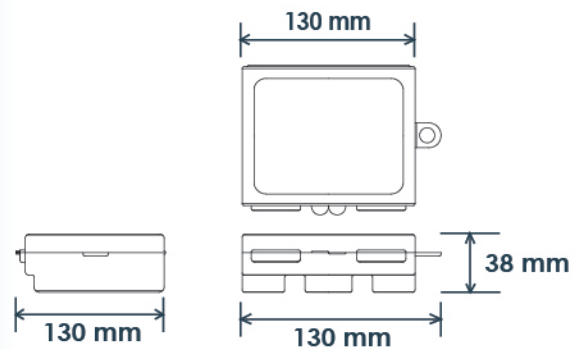

รุ่น BR04 แปรงไถล่อนขนาด 18" ด้ามอะลูมิเนียม

CLEANING ACCESSORIES

รุ่น BR09SS แปรงสแตนเลสด้ามอลูมิเนียม ขนาด 10"

DIMENSIONS

รุ่น BR09 แปรงไนลอนด้ามอลูมิเนียม ขนาด 10"

• Test Kit

ชุดอุปกรณ์เครื่องมือสำหรับใช้วัดระดับค่าเคมีของน้ำ ในสระว่ายน้ำน้ำ

รุ่น TK01NBL ชุดเครื่องมือวัดค่าน้ำ Basic pH & CL Test Kit

DIMENSIONS

• Vacuum Hose

สายดูดตะกอนสำหรับทำความสะอาดสระว่ายน้ำ

| รุ่น | รายละเอียด |
|----------|--|
| EVH7.5M | สายดูดตะกอนสระว่ายน้ำ ขนาด 25 ft. [7.5 m] |
| EVH9M | สายดูดตะกอนสระว่ายน้ำ ขนาด 30 ft. [9.0 m] |
| EVH10.5M | สายดูดตะกอนสระว่ายน้ำ ขนาด 35 ft. [10.5 m] |
| EVH12M | สายดูดตะกอนสระว่ายน้ำ ขนาด 40 ft. [12 m] |
| EVH15M | สายดูดตะกอนสระว่ายน้ำ ขนาด 50 ft. [15 m] |
| EVH21M | สายดูดตะกอนสระว่ายน้ำ ขนาด 70 ft. [21 m] |
| EVH30M | สายดูดตะกอนสระว่ายน้ำ ขนาด 100 ft. [30 m] |