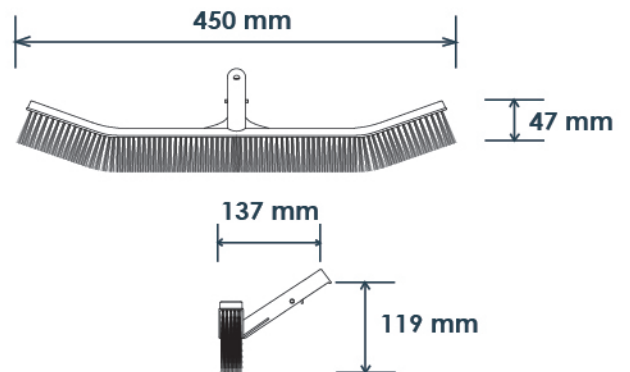

DIMENSIONS

รุ่น VH10 หัวดูดตะกอนแบบสามเหลี่ยม

รุ่น VH06 หัวดูดตะกอนแบบสามเหลี่ยม Deluxe

รุ่น VH13 ล้อดูดตะกอนขนาด 14" แบบด้ามพลาสติก
พร้อมแปรงด้านข้าง

รุ่น VH14 ล้อดูดตะกอนขนาด 14" แบบด้ามโลหะ

DIMENSIONS

• Telescopic pole

ด้ามสำหรับหัวดูดตะกอน

| รุ่น | รายละเอียด |
|-----------|-------------------------|
| TS11224RB | ด้ามดูดตะกอน ขนาด 4.8 ม |
| TS11230RB | ด้ามดูดตะกอน ขนาด 6 ม |

• Brush

แปรงทำความสะอาดสำหรับสระว่ายน้ำน้ำ
รุ่น BR03 แปรงไถล่อนขนาด 18" ด้ามพลาสติก

รุ่น BR04 แปรงไถล่อนขนาด 18" ด้ามอะลูมิเนียม

CLEANING ACCESSORIES

รุ่น BR09SS แปรงสแตนเลสด้ามอลูมิเนียม ขนาด 10"

DIMENSIONS

รุ่น BR09 แปรงไนลอนด้ามอลูมิเนียม ขนาด 10"

• Test Kit

ชุดอุปกรณ์เครื่องมือสำหรับใช้วัดระดับค่าเคมีของน้ำ ในสระว่ายน้ำน้ำ