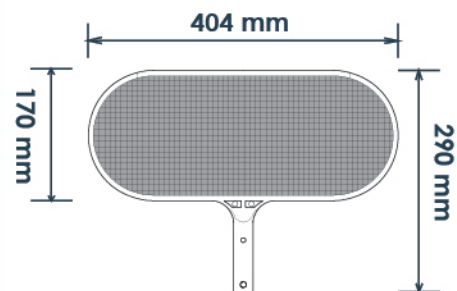

- **Leaf Rake**

กระชอนแบบกุ่มสำหรับใช้ช้อนเศษสิ่งสกปรกในสระว่ายน้ำ

รุ่น LS02 กระชอนกุ่มช้อนผง - PE Net ด้ามพลาสติก