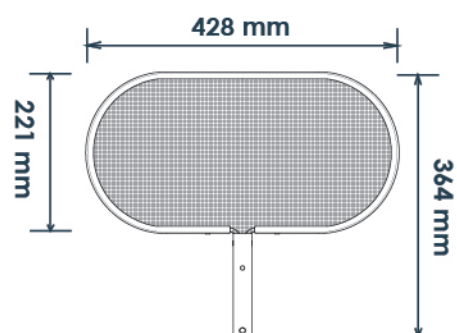

รุ่น LS04 กระชอนกุ่มช้อนผง - Nylon Net ด้ามอลูมิเนียม