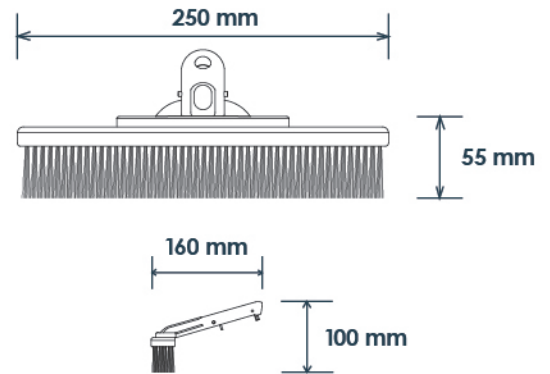

รุ่น BR04 แปรงไถล่อนขนาด 18" ด้ามอะลูมิเนียม

CLEANING ACCESSORIES

รุ่น BR09SS แปรงสแตนเลสด้ามอลูมิเนียม ขนาด 10"

DIMENSIONS

รุ่น BR09 แปรงไนลอนด้ามอลูมิเนียม ขนาด 10"

• Test Kit

ชุดอุปกรณ์เครื่องมือสำหรับใช้วัดระดับค่าเคมีของน้ำ ในสระว่ายน้ำน้ำ

รุ่น TK01NBL ชุดเครื่องมือวัดค่าน้ำ Basic pH & CL Test Kit

DIMENSIONS

• Vacuum Hose

สายดูดตะกอนสำหรับทำความสะอาดสระว่ายน้ำ

| รุ่น | รายละเอียด |
|----------|--|
| EVH7.5M | สายดูดตะกอนสระว่ายน้ำ ขนาด 25 ft. [7.5 m] |
| EVH9M | สายดูดตะกอนสระว่ายน้ำ ขนาด 30 ft. [9.0 m] |
| EVH10.5M | สายดูดตะกอนสระว่ายน้ำ ขนาด 35 ft. [10.5 m] |
| EVH12M | สายดูดตะกอนสระว่ายน้ำ ขนาด 40 ft. [12 m] |
| EVH15M | สายดูดตะกอนสระว่ายน้ำ ขนาด 50 ft. [15 m] |
| EVH21M | สายดูดตะกอนสระว่ายน้ำ ขนาด 70 ft. [21 m] |
| EVH30M | สายดูดตะกอนสระว่ายน้ำ ขนาด 100 ft. [30 m] |