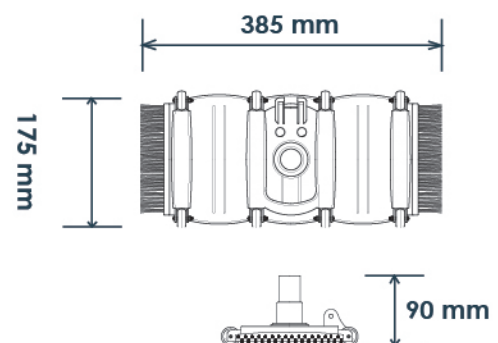

DIMENSIONS

รุ่น VH10 หัวดูดตะกอนแบบสามเหลี่ยม

รุ่น VH06 หัวดูดตะกอนแบบสามเหลี่ยม Deluxe

รุ่น VH13 ล้อดูดตะกอนขนาด 14" แบบด้ามพลาสติก
พร้อมแปรงด้านข้าง

รุ่น VH14 ล้อดูดตะกอนขนาด 14" แบบด้ามโลหะ

DIMENSIONS

• Telescopic pole

ด้ามสำหรับหัวดูดตะกอน

| รุ่น | รายละเอียด |
|-----------|-------------------------|
| TS11224RB | ด้ามดูดตะกอน ขนาด 4.8 ม |
| TS11230RB | ด้ามดูดตะกอน ขนาด 6 ม |

• Brush

แปรงทำความสะอาดสำหรับสระว่ายน้ำน้ำ
รุ่น BR03 แปรงไถล่อนขนาด 18" ด้ามพลาสติก