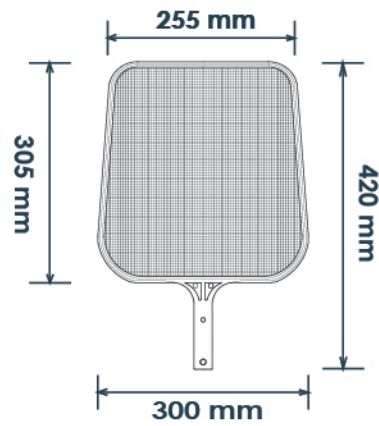

กระชอนแบบแบนสำหรับใช้ตักเศษสิ่งสกปรกในสระว่ายน้ำ

รุ่น LS01 กระชอนแบนช้อนผง ด้ามพลาสติก

DIMENSIONS

รุ่น LS03 กระชอนแบนช้อนผง ด้ามอลูมิเนียม

- **Leaf Rake**

กระชอนแบบกุ่มสำหรับใช้ช้อนเศษสิ่งสกปรกในสระว่ายน้ำ

DIMENSIONS

รุ่น VH10 หัวดูดตะกอนแบบสามเหลี่ยม

รุ่น VH06 หัวดูดตะกอนแบบสามเหลี่ยม Deluxe

รุ่น VH13 ล้อดูดตะกอนขนาด 14" แบบด้ามพลาสติก
พร้อมแปรงด้านข้าง

รุ่น VH14 ล้อดูดตะกอนขนาด 14" แบบด้ามโลหะ

DIMENSIONS

• Telescopic pole