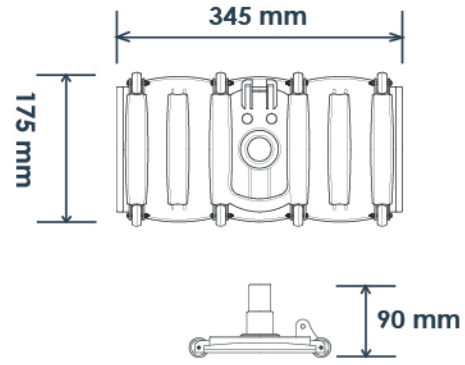

DIMENSIONS

รุ่น VH10 หัวดูดตะกอนแบบสามเหลี่ยม

รุ่น VH06 หัวดูดตะกอนแบบสามเหลี่ยม Deluxe

รุ่น VH13 ล้อดูดตะกอนขนาด 14" แบบด้ามพลาสติก
พร้อมแปรงด้านข้าง

รุ่น VH14 ล้อดูดตะกอนขนาด 14" แบบด้ามโลหะ

DIMENSIONS

• Telescopic pole

ด้ามสำหรับหัวดูดตะกอน

| รุ่น | รายละเอียด |
|-----------|-------------------------|
| TS11224RB | ด้ามดูดตะกอน ขนาด 4.8 ม |
| TS11230RB | ด้ามดูดตะกอน ขนาด 6 ม |

• Brush

แปรงทำความสะอาดสำหรับสระว่ายน้ำน้ำ
รุ่น BR03 แปรงไถล่อนขนาด 18" ด้ามพลาสติก

รุ่น BR04 แปรงไถล่อนขนาด 18" ด้ามอะลูมิเนียม

CLEANING ACCESSORIES

รุ่น BR09SS แปรงสแตนเลสด้ามอลูมิเนียม ขนาด 10"

DIMENSIONS

รุ่น BR09 แปรงไนลอนด้ามอลูมิเนียม ขนาด 10"

• Test Kit

ชุดอุปกรณ์เครื่องมือสำหรับใช้วัดระดับค่าเคมีของน้ำ ในสระว่ายน้ำน้ำ

รุ่น TK01NBL ชุดเครื่องมือวัดค่าน้ำ Basic pH & CL Test Kit

DIMENSIONS

• Vacuum Hose

สายดูดตะกอนสำหรับทำความสะอาดสระว่ายน้ำ

| รุ่น | รายละเอียด |
|----------|--|
| EVH7.5M | สายดูดตะกอนสระว่ายน้ำ ขนาด 25 ft. [7.5 m] |
| EVH9M | สายดูดตะกอนสระว่ายน้ำ ขนาด 30 ft. [9.0 m] |
| EVH10.5M | สายดูดตะกอนสระว่ายน้ำ ขนาด 35 ft. [10.5 m] |
| EVH12M | สายดูดตะกอนสระว่ายน้ำ ขนาด 40 ft. [12 m] |
| EVH15M | สายดูดตะกอนสระว่ายน้ำ ขนาด 50 ft. [15 m] |
| EVH21M | สายดูดตะกอนสระว่ายน้ำ ขนาด 70 ft. [21 m] |
| EVH30M | สายดูดตะกอนสระว่ายน้ำ ขนาด 100 ft. [30 m] |