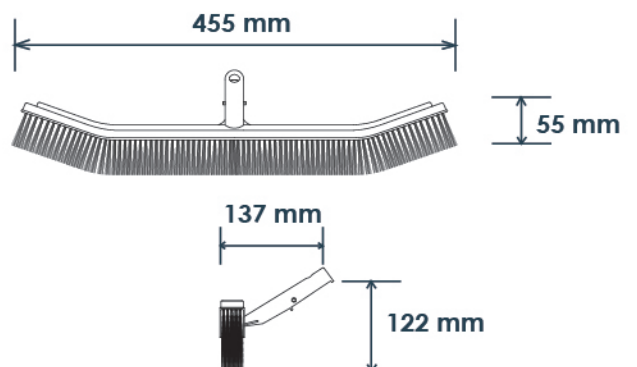

DIMENSIONS

รุ่น VH10 หัวดูดตะกอนแบบสามเหลี่ยม

รุ่น VH06 หัวดูดตะกอนแบบสามเหลี่ยม Deluxe

รุ่น VH13 ล้อดูดตะกอนขนาด 14" แบบด้ามพลาสติก
พร้อมแปรงด้านข้าง

รุ่น VH14 ล้อดูดตะกอนขนาด 14" แบบด้ามโลหะ

DIMENSIONS

• Telescopic pole

ด้ามสำหรับหัวดูดตะกอน

| รุ่น | รายละเอียด |
|-----------|-------------------------|
| TS11224RB | ด้ามดูดตะกอน ขนาด 4.8 ม |
| TS11230RB | ด้ามดูดตะกอน ขนาด 6 ม |

• Brush

แปรงทำความสะอาดสำหรับสระว่ายน้ำน้ำ
รุ่น BR03 แปรงไถล่อนขนาด 18" ด้ามพลาสติก

รุ่น BR04 แปรงไถล่อนขนาด 18" ด้ามอะลูมิเนียม

CLEANING ACCESSORIES

รุ่น BR09SS แปรงสแตนเลสด้ามอลูมิเนียม ขนาด 10"

DIMENSIONS

รุ่น BR09 แปรงไนลอนด้ามอลูมิเนียม ขนาด 10"

• Test Kit

ชุดอุปกรณ์เครื่องมือสำหรับใช้วัดระดับค่าเคมีของน้ำ ในสระว่ายน้ำน้ำ