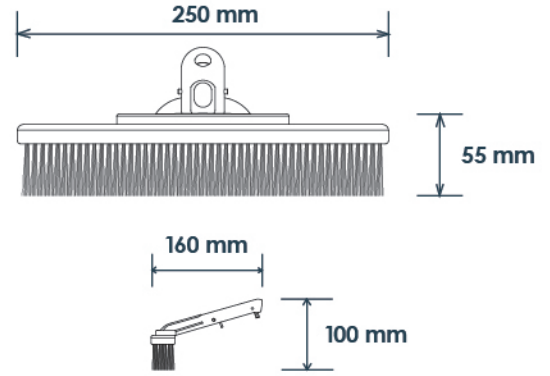

รุ่น BR04 แปรงไถล่อนขนาด 18" ด้ามอะลูมิเนียม

CLEANING ACCESSORIES

รุ่น BR09SS แปรงสแตนเลสด้ามอลูมิเนียม ขนาด 10"

DIMENSIONS

รุ่น BR09 แปรงไนลอนด้ามอลูมิเนียม ขนาด 10"

• Test Kit

ชุดอุปกรณ์เครื่องมือสำหรับใช้วัดระดับค่าเคมีของน้ำ ในสระว่ายน้ำน้ำ

รุ่น TK01NBL ชุดเครื่องมือวัดค่าน้ำ Basic pH & CL Test Kit

DIMENSIONS

• Vacuum Hose

สายดูดตะกอนสำหรับทำความสะอาดสระว่ายน้ำ

| รุ่น | รายละเอียด |
|----------|--|
| EVH7.5M | สายดูดตะกอนสระว่ายน้ำ ขนาด 25 ft. [7.5 m] |
| EVH9M | สายดูดตะกอนสระว่ายน้ำ ขนาด 30 ft. [9.0 m] |
| EVH10.5M | สายดูดตะกอนสระว่ายน้ำ ขนาด 35 ft. [10.5 m] |
| EVH12M | สายดูดตะกอนสระว่ายน้ำ ขนาด 40 ft. [12 m] |
| EVH15M | สายดูดตะกอนสระว่ายน้ำ ขนาด 50 ft. [15 m] |
| EVH21M | สายดูดตะกอนสระว่ายน้ำ ขนาด 70 ft. [21 m] |
| EVH30M | สายดูดตะกอนสระว่ายน้ำ ขนาด 100 ft. [30 m] |