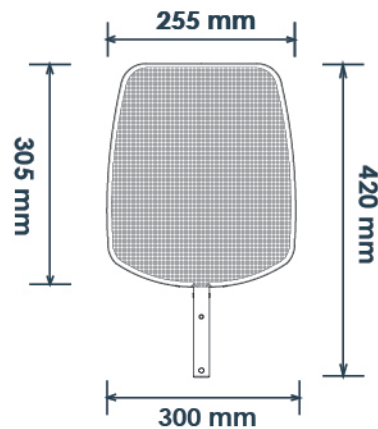

กระชอนแบบแบนสำหรับใช้ตักเศษสิ่งสกปรกในสระว่ายน้ำ

รุ่น LS01 กระชอนแบนช้อนผง ด้ามพลาสติก

DIMENSIONS

รุ่น LS03 กระชอนแบนช้อนผง ด้ามอลูมิเนียม

- **Leaf Rake**

กระชอนแบบกุ่มสำหรับใช้ช้อนเศษสิ่งสกปรกในสระว่ายน้ำ

DIMENSIONS

รุ่น VH10 หัวดูดตะกอนแบบสามเหลี่ยม

รุ่น VH06 หัวดูดตะกอนแบบสามเหลี่ยม Deluxe

รุ่น VH13 ล้อดูดตะกอนขนาด 14" แบบด้ามพลาสติก
พร้อมแปรงด้านข้าง

รุ่น VH14 ล้อดูดตะกอนขนาด 14" แบบด้ามโลหะ

DIMENSIONS

• Telescopic pole