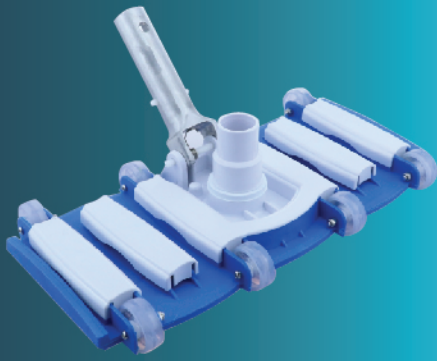

กระชอนแบบแบนสำหรับใช้ตักเศษสิ่งสกปรกในสระว่ายน้ำ

รุ่น LS01 กระชอนแบนช้อนผง ด้ามพลาสติก

DIMENSIONS

รุ่น LS03 กระชอนแบนช้อนผง ด้ามอลูมิเนียม

- **Leaf Rake**

กระชอนแบบกุ่มสำหรับใช้ช้อนเศษสิ่งสกปรกในสระว่ายน้ำ

รุ่น LS02 กระชอนกุ่มช้อนผง - PE Net ด้ามพลาสติก

รุ่น LS04 กระชอนกุ่มช้อนผง - Nylon Net ด้ามอลูมิเนียม

• Vacuum Head

ล้อดูดตะกอน สำหรับทำความสะอาดสระว่ายน้ำน้ำ
รุ่น VH11 หัวดูดตะกอนรูปถ้วยพร้อมแปรงทำความสะอาด

DIMENSIONS

รุ่น VH10 หัวดูดตะกอนแบบสามเหลี่ยม

รุ่น VH06 หัวดูดตะกอนแบบสามเหลี่ยม Deluxe

รุ่น VH13 ล้อดูดตะกอนขนาด 14" แบบด้ามพลาสติก
พร้อมแปรงด้านข้าง

รุ่น VH14 ล้อดูดตะกอนขนาด 14" แบบด้ามโลหะ

DIMENSIONS

• Telescopic pole