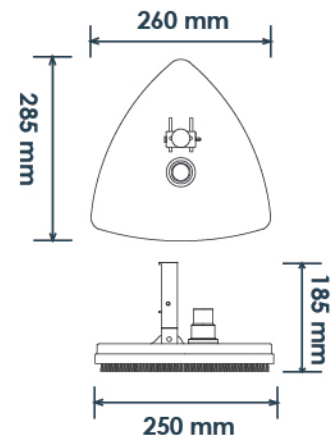

DIMENSIONS

รุ่น VH10 หัวดูดตะกอนแบบสามเหลี่ยม

รุ่น VH06 หัวดูดตะกอนแบบสามเหลี่ยม Deluxe

รุ่น VH13 ล้อดูดตะกอนขนาด 14" แบบด้ามพลาสติก
พร้อมแปรงด้านข้าง

รุ่น VH14 ล้อดูดตะกอนขนาด 14" แบบด้ามโลหะ

DIMENSIONS

• Telescopic pole

ด้ามสำหรับหัวดูดตะกอน

| รุ่น | รายละเอียด |
|-----------|-------------------------|
| TS11224RB | ด้ามดูดตะกอน ขนาด 4.8 ม |
| TS11230RB | ด้ามดูดตะกอน ขนาด 6 ม |

• Brush

แปรงทำความสะอาดสำหรับสระว่ายน้ำน้ำ
รุ่น BR03 แปรงไถล่อนขนาด 18" ด้ามพลาสติก

รุ่น BR04 แปรงไถล่อนขนาด 18" ด้ามอะลูมิเนียม

CLEANING ACCESSORIES

รุ่น BR09SS แปรงสแตนเลสด้ามอลูมิเนียม ขนาด 10"

DIMENSIONS

รุ่น BR09 แปรงไนลอนด้ามอลูมิเนียม ขนาด 10"

• Test Kit

ชุดอุปกรณ์เครื่องมือสำหรับใช้วัดระดับค่าเคมีของน้ำ ในสระว่ายน้ำน้ำ

รุ่น TK01NBL ชุดเครื่องมือวัดค่าน้ำ Basic pH & CL Test Kit

DIMENSIONS

• Vacuum Hose

สายดูดตะกอนสำหรับทำความสะอาดสระว่ายน้ำ

| รุ่น | รายละเอียด |
|----------|--|
| EVH7.5M | สายดูดตะกอนสระว่ายน้ำ ขนาด 25 ft. [7.5 m] |
| EVH9M | สายดูดตะกอนสระว่ายน้ำ ขนาด 30 ft. [9.0 m] |
| EVH10.5M | สายดูดตะกอนสระว่ายน้ำ ขนาด 35 ft. [10.5 m] |
| EVH12M | สายดูดตะกอนสระว่ายน้ำ ขนาด 40 ft. [12 m] |
| EVH15M | สายดูดตะกอนสระว่ายน้ำ ขนาด 50 ft. [15 m] |
| EVH21M | สายดูดตะกอนสระว่ายน้ำ ขนาด 70 ft. [21 m] |
| EVH30M | สายดูดตะกอนสระว่ายน้ำ ขนาด 100 ft. [30 m] |