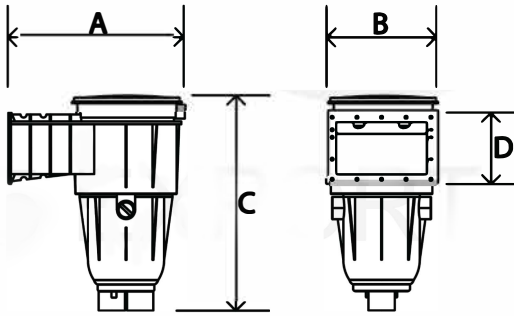

## Supa Skimmer Buying Guide

รุ่น	ขนาดท่อ	พื้นที่ผิวสูงสุด	ความยาวปากสกิมเมอร์	น้ำหนัก
Supa Skimmer	50 มม.	75 m <sup>2</sup>	299.5 มม.	7 กก.
Supa Skimmer Widemouth	50 มม.	75 m <sup>2</sup>	499.0 มม.	10 กก.

## DIMENSIONS

รุ่น	Description	Dimension (mm.)			
		A	B	C	D
SKM-WI-29201	SupaSkimmer	499	299	595	203

รุ่น	Description	Dimension (mm.)				
		A1	B1	C1	D1	E1
SKM-WI-29210	SupaSkimmer Widemouth	666	551	315	595	204