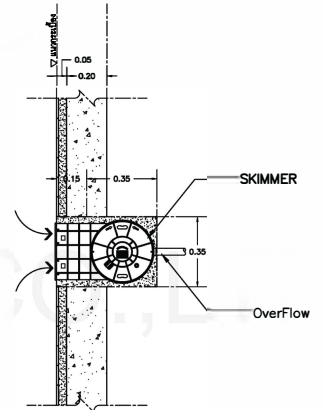

## FEATURES

- ตัวลีดแบบสูญญากาศ พร้อมฝาเปิดแบบนิรภัยเพื่อป้องกันการเกิดอุบัติเหตุ
- ผลิตจากวัสดุ ABS ที่มีความแข็งแรงสามารถทนแรงกระแทกได้สูง
- ตะกร้ากรองภายในมีขนาดใหญ่และแข็งแรง
- ความจุสกิมเมอร์ 5.9 ลิตร
- ได้รับการรับรองมาตรฐานจาก ASX และ SPASA

## Supa Skimmer Buying Guide

รุ่น	ขนาดท่อ	พื้นที่ผิวสูงสุด	ความยาวปากสกิมเมอร์	น้ำหนัก
Supa Skimmer	50 มม.	75 m <sup>2</sup>	299.5 มม.	7 กก.
Supa Skimmer Widemouth	50 มม.	75 m <sup>2</sup>	499.0 มม.	10 กก.

## DIMENSIONS

รุ่น	Description	Dimension (mm.)			
		A	B	C	D
SKM-WI-29201	SupaSkimmer	499	299	595	203

รุ่น	Description	Dimension (mm.)				
		A1	B1	C1	D1	E1
SKM-WI-29210	SupaSkimmer Widemouth	666	551	315	595	204