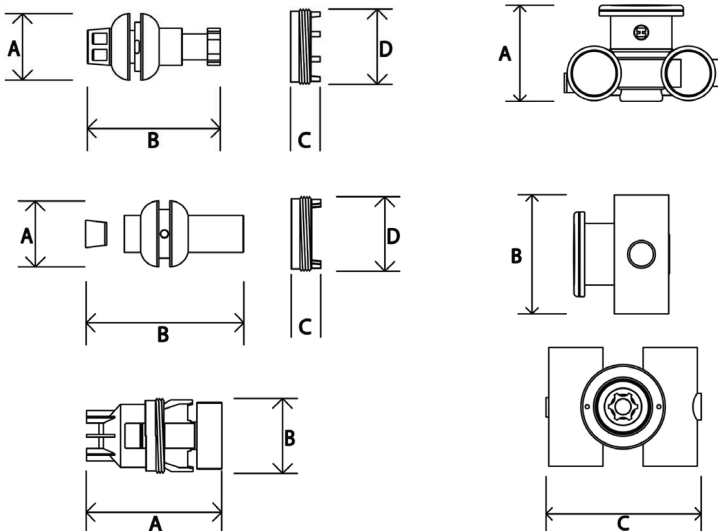

APPLICATIONS

- สระว่ายน้ำที่มีระบบสปาร่วมด้วย

FEATURES

- หัวฉีดเจ็ทสามารถเปลี่ยนได้ ช่วยให้สามารถเลือกและกำหนดลักษณะของเจ็ทได้เอง
- ระบบไฮดรอลิกที่มีความสมดุลช่วยให้สามารถจับคู่หัวฉีดเจ็ทโดยไม่ส่งผลกระทบต่อประสิทธิภาพของระบบ
- ชุดติดตั้งเพิ่มหัวฉีดแบบสากลช่วยให้สามารถเลือกใช้และเปลี่ยนหัวฉีดที่ต้องการได้ตลอดเวลา
- บรจุภัณฑ์นี้เป็นแบบแยกส่วน
  - A ตัวกระบอก
  - B หัวฉีดเจ็ท

DIMENSIONS

รุ่น	Description	Dimension (mm.)		
		A	B	C
SP1434PAKA	JET AIR III Comon Body สีขาว 1.5" x 1.5"	100	96	160
SP1434PAKAGR	JET AIR III Comon Body สีเทาอ่อน 1.5" x 1.5"	100	96	203
SP1434PAKADGR	JET AIR III Comon Body สีเทาเข้ม 1.5" x 1.5"	100	96	203
SP14341PAKA	JET AIR III Comon Body สีขาว 1" x 1"	100	96	203
SP14343PAKA	JET AIR III Comon Body สีขาว 1" x 1.5"	100	96	203

รุ่น	Description	Dimension (mm.)			
		A	B	C	D
SP1434PAKB	VARI-FRO Nozzle Assembly Adjustable สีขาว	47	94	21	53
SP1434PAKBGR	VARI-FRO Nozzle Assembly Adjustable สีเทาอ่อน	47	94	21	53
SP1434PAKBDGR	VARI-FRO Nozzle Assembly Adjustable สีเทาเข้ม	47	94	21	53
SP1436PAKB	JET AIR Nozzle Assembly Pulse-Flo Nozzle Rotating	96	53	-	-
SP1437PAKB	WGIRL-FLO Nozzle Assembly-WHIRL Pool	47	85	21	53

JetAir III Series Spa Fitting Buying Guide

รุ่น	สี	รายละเอียด
JetAir III Common Body Assembly		
SP1434PAKA	ขาว	อากาศ 1.5" x น้ำ 1.5"
SP1434PAKAGR	เทาอ่อน	อากาศ 1.5" x น้ำ 1.5"
SP1434PAKADGR	เทาเข้ม	อากาศ 1.5" x น้ำ 1.5"
SP14341PAKA	ขาว	อากาศ 1" x น้ำ 1"
SP14343PAKA	ขาว	อากาศ 1" x น้ำ 1.5"

JetAir III Nozzle Assembly		
SP1434PAKB	ขาว	ชุดหัวฉีด VariFlo - ปรับระดับได้
SP1434PAKBGR	เทาอ่อน	ชุดหัวฉีด VariFlo - ปรับระดับได้
SP1434PAKBDGR	เทาเข้ม	ชุดหัวฉีด VariFlo - ปรับระดับได้
SP1436PAKB	ขาว	ชุดหัวฉีด Pulse-Flo - การหมุน
SP1437PAKB	ขาว	ชุดหัวฉีด Whirl-Flo - สระว่ายน้ำวน

SP1434PAKB
หัวฉีดพ่นน้ำเป็นเส้นตรง สามารถปรับเบี่ยงวงศาทิศทางของน้ำได้ และสามารถปรับระดับแรงดันน้ำได้

SP1436PAKB
หัวฉีดพ่นน้ำเป็นแบบหมุนควงเป็นเกลียว

SP1437PAKB
หัวฉีดพ่นน้ำเป็นเส้นตรง แรงดันน้ำที่ออกมา 10-30 GPM มาพร้อมกับอริตพีพ่นแรงดันน้ำ