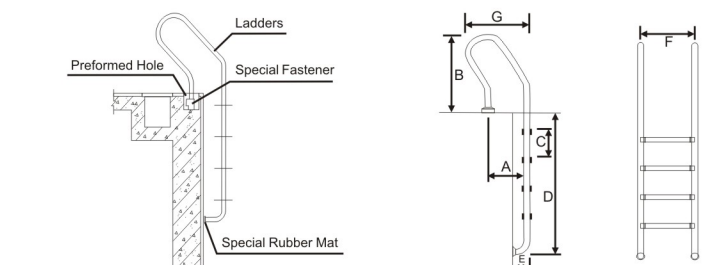

### POOL FITTINGS & CLEANERS

3. Ladders for embedded pools. Handrails in hand polished stainless steel pipe. Steps in stainless steel and anti-slip. Complete with anchoring fixtures and earth connection. Easy installation (with diameter 42mm) .

Anti-Slip Steps

Anti-Slip Steps

Model	A(mm)	B(mm)	C(mm)	D(mm)	E(mm)	F(mm)	Specification
WL-SL202	645	720	250	580	170	500	Φ 42
WL-SL203	645	720	250	830	170	500	
WL-SL204	645	720	250	1080	170	500	
WL-SL205	645	720	250	1330	170	500	

Model	A(mm)	B(mm)	C(mm)	D(mm)	E(mm)	F(mm)	Specification
WL-MC202	360	630	250	680	170	500	Φ 42
WL-MC203	360	630	250	930	170	500	
WL-MC204	360	630	250	1180	170	500	
WL-MC205	360	630	250	1430	170	500	

Model	A(mm)	B(mm)	C(mm)	D(mm)	E(mm)	F(mm)	G(mm)	Specification
WL-SF202	320	640	250	670	170	500	490	Φ 42
WL-SF203	320	640	250	920	170	500	490	
WL-SF204	320	640	250	1170	170	500	490	
WL-SF205	320	640	250	1420	170	500	490	