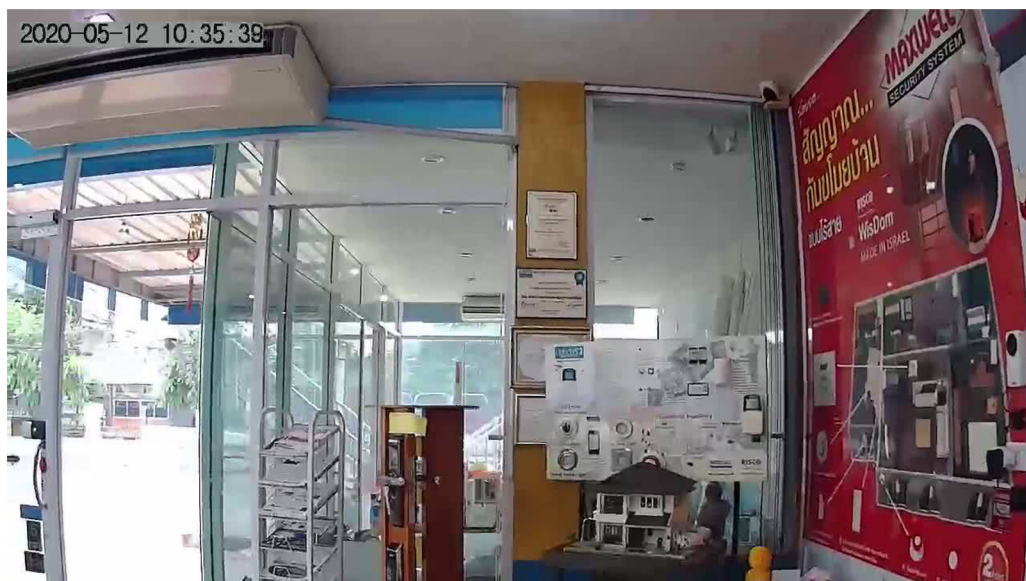

Long battery life IP Camera

Long life camera
WIOT1002

กล้องวงจรปิดไร้สายอัจฉริยะพลังงานต่ำ ยกระดับความปลอดภัยไปอีกระดับ กับกล้องวงจรปิดไร้สายพร้อมแบตเตอรี่ในตัว ที่สามารถ Standby ได้นานถึง 3 เดือน เพียงแค่ชาร์ต 1 ครั้งเท่านั้น ทำงานด้วยระบบการตรวจจับการเคลื่อนไหว พร้อมบันทึกภาพและแจ้งเตือนผ่านมือถือได้ทันที

กล้องวงจรปิดไร้สายอัจฉริยะ

WIOT1002 Long Battery Life IP Camera

คุณสมบัติ

- กล้อง 2.0MP ,1/3" CMOS Sensor
- การเชื่อมต่อแบบไร้สาย Wi-Fi 2.4GHz
- การใช้พลังงานต่ำเป็นพิเศษ
- IR LED กำลังสูง ระยะ 5M
- ไมโครโฟนและลำโพงในตัว
- สนับสนุน Memory Card 32G
- รองรับระบบ Android / IOS

ร้านกล้องวงจรปิดและสัญญาณกันขโมย

2/21 หมู่ 6 ต.มะขามเตี้ย อ.เมือง จ.สุราษฎร์ธานี 84000