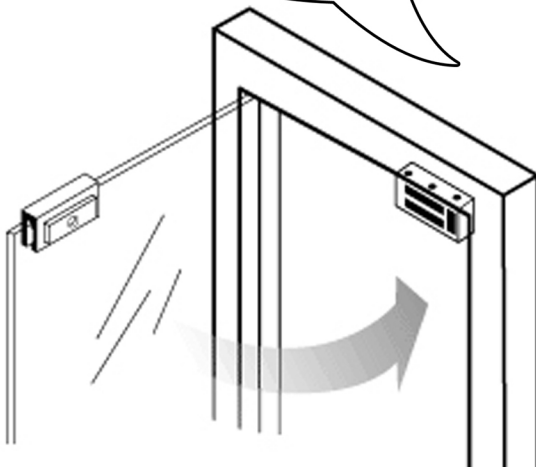

Magnetic Door Lock

กลอนประตูแม่เหล็กไฟฟ้า ชนิดประตูกระจกบานเปลือย สามารถใช้รีโมท , ปุ่มกดมือ , ปุ่มกดเท้า ในการควบคุมเปิด-ปิดได้

Magnetic Door Lock (Bolt)

อุปกรณ์ในระบบประกอบไปด้วย :

- ตู้จ่ายไฟพร้อมแบตเตอรี่ 7 แอมป์ 1 ตู้
- กลอนประตูแม่เหล็กไฟฟ้า ชนิด Electric Bolt 1 ชุด
- รีโมทควบคุมการทำงาน 2 ชิ้น

ตู้จ่ายไฟพร้อมแบตเตอรี่

กลอน Bolt

รีโมทควบคุม

13,000.-

*พร้อมติดตั้ง!!!

ร้านกล้องวงจรปิดและสัญญาณกันขโมย

2/21 หมู่ 6 ต.มะขามเตี้ย อ.เมือง จ.สุราษฎร์ธานี 84000

077-218219