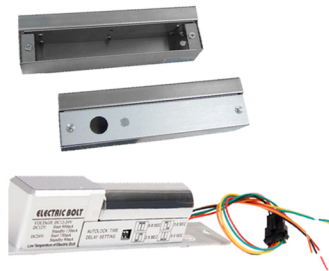

Magnetic Door Lock

กลอนประตูแม่เหล็กไฟฟ้า ชนิดประตูกระจกบานเปลือย สามารถใช้รีโมท , ปุ่มกดมือ , ปุ่มกดเท้า ในการควบคุมเปิด-ปิดได้

Magnetic Door Lock (Bolt)

อุปกรณ์ในระบบประกอบไปด้วย :

- ตู้จ่ายไฟพร้อมแบตเตอรี่ 7 แอมป์ 1 ตู้
- กลอนประตูแม่เหล็กไฟฟ้า ชนิด Electric Bolt 1 ชุด
- รีโมทควบคุมการทำงาน 2 ชิ้น

ตู้จ่ายไฟพร้อมแบตเตอรี่

กลอน Bolt

รีโมทควบคุม

13,000.-

*พร้อมติดตั้ง!!!

ร้านกล้องวงจรปิดและสัญญาณกันขโมย

2/21 หมู่ 6 ต.มะขามเตี้ย อ.เมือง จ.สุราษฎร์ธานี 84000

077-218219