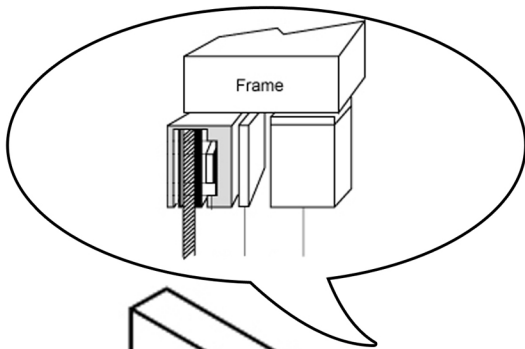

13,000.-

*พร้อมติดตั้ง!!!

ร้านกล้องวงจรปิดและสัญญาณกันขโมย

2/21 หมู่ 6 ต.มะขามเตี้ย อ.เมือง จ.สุราษฎร์ธานี 84000

077-218219

www.fujikosurat.com

ร้านกล้องวงจรปิดและสัญญาณกันขโมย

@cctvsurat