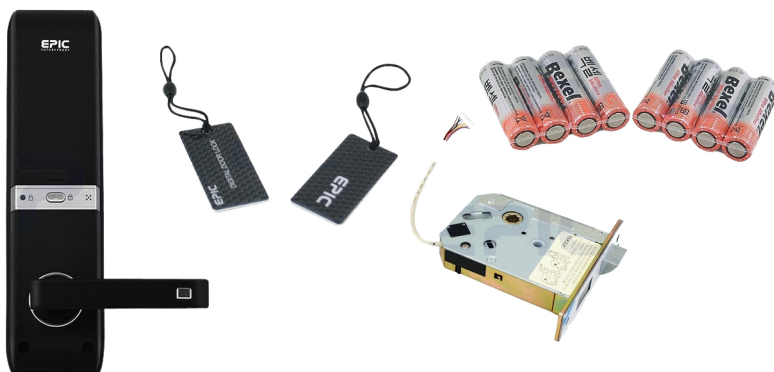

# กลอนประตูดิจิทัล

SURAT CCTV & ALARM

## สำหรับประตูบานผลัก (สวิง)

EPIC  
ES-809LR

### EPIC ES-809LR

- ระบบการทำงาน 3 ระบบ :
  1. การกดรหัส Pincode
  2. คีย์การ์ด Key Card
  3. Mechanical Key ทุยแจแบบป้องกันการ Copy เอาไว้เปิดยามฉุกเฉิน
- บันทึกรหัส Key Card ได้สูงสุด 100 ใบ
- ตัวเครื่องทำด้วยโลหะทนทาน ป้องกันการกระแทกและไฟ
- ระบบสัมผัส บนกระจกนิรภัย ไม่มีปัญหาเรื่องเป็นรอย หรือลายนิ้วมือติดบนผิวสัมผัส
- มีระบบ ล็อคอัตโนมัติ Auto-Lock ล็อคซ้ำอีกครั้ง Re-Lock และระบบล็อคสองชั้น Double Lock Function เพื่อความปลอดภัย
- มีระบบสุ่มเลข และ ระบบ Multi-Touch เพื่อความปลอดภัยสูงสุด สามารถตั้งพาสเวิร์ดแบบใช้ได้ครั้งเดียวสำหรับ แยก แม่บ้าน เพื่อนฝูง
- มีระบบแจ้งเตือนเมื่อแบตเตอรี่หลักใกล้หมดและสามารถใช้แบตเตอรี่ 9V ต่อจากภายนอกกรณีแบตเตอรี่หมด
- เมื่อเกิดเพลิงไหม้ภายในห้อง เมื่อตัวเครื่องได้รับความร้อนเกินกำหนดจะส่งเสียงเตือนภัย และปลดล็อคอัตโนมัติเพื่อให้หน่วยกู้ภัยเข้ามาช่วยเหลือได้ทันก่วงที
- มีระบบป้องกันการก่อทวงและส่งสัญญาณเตือนเมื่อมีการจัดแงะ