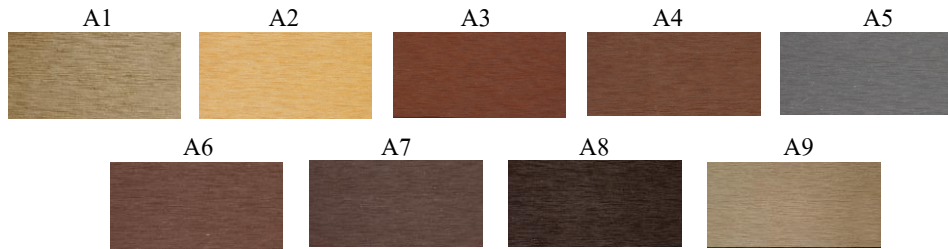

ระแนงไม้เทียม
หน้าไม้ 1.5x3.5 นิ้ว

ARTO

ขนาด	40x90mm.
ชนิดไม้	ไม้กลวง
น้ำหนัก	2.41 KG : เมตร
ผิวหน้า	ลายปิดเสี้ยน
หน่วยวัด	เมตร