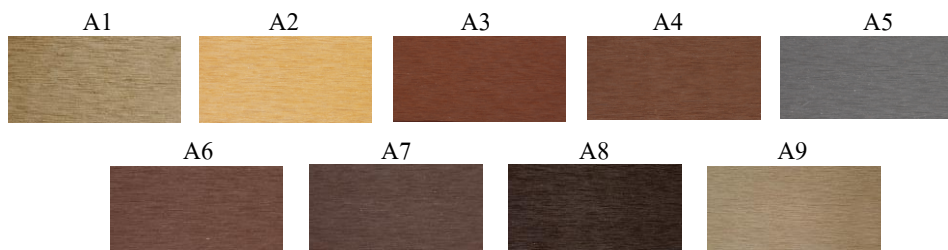

ระแนงไม้เทียม
หน้าไม้ 1.5x2 นิ้ว

ARTO

ขนาด	40x50mm.
ชนิดไม้	ไม้ตัน
น้ำหนัก	2.60 KG : เมตร
ผิวหน้า	ลายปิดเสี้ยน
หน่วยวัด	เมตร