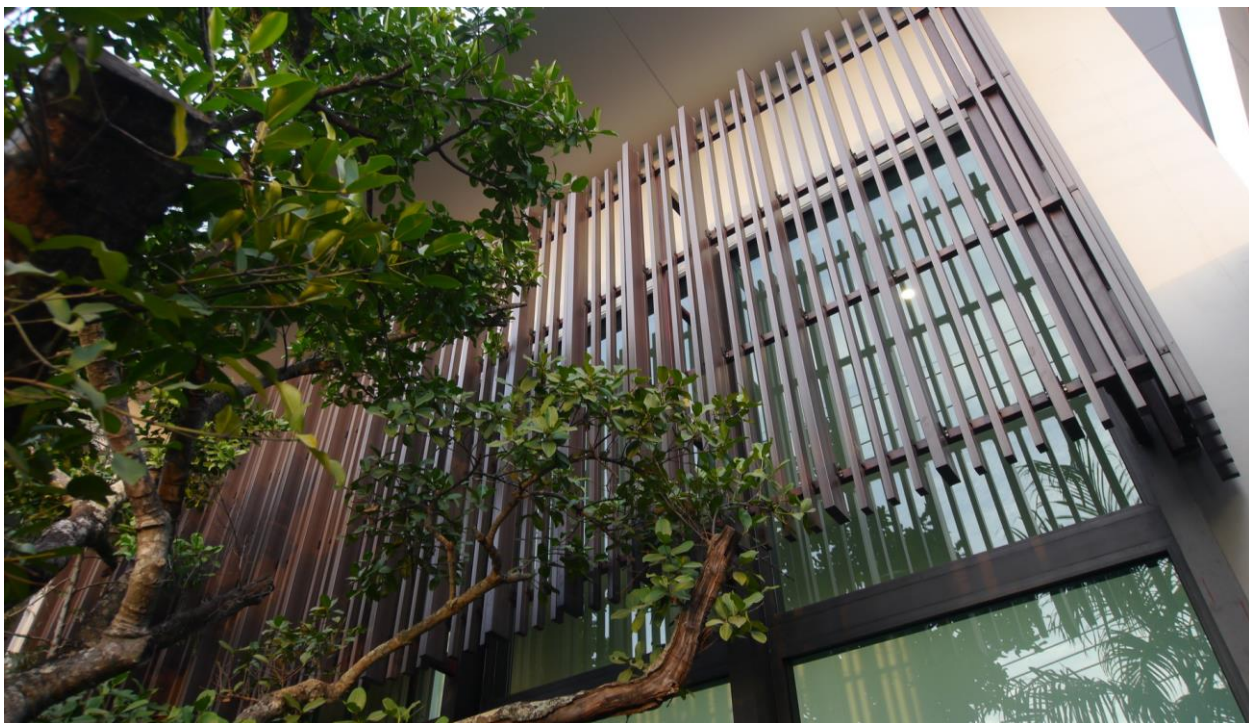

เชิงชายไม้เทียม
หน้าไม้ 1.18x8 นิ้ว

ขนาด	30x204mm.
ชนิดไม้	ไม้แผ่น
น้ำหนัก	4.50 KG : เมตร
ผิวหน้า	ผิวมัน
หน่วยวัด	เมตร

ARTO

ไม้ระแนงบังแดด ฝ้าไม้เทียมภายนอก(WPC Outdoor Shading Slats,Wall)

ระแนงไม้เทียม
หน้าไม้ 1.5x1.5 นิ้ว