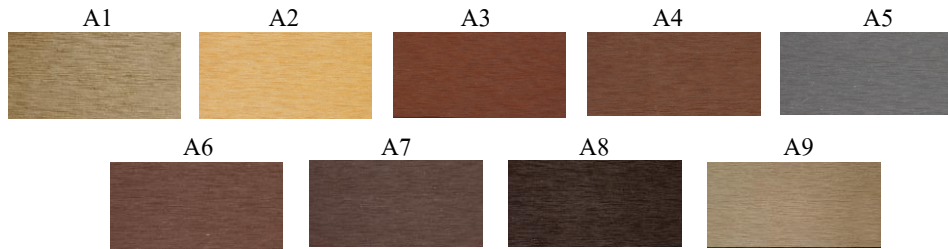

ไม้ฝาเทียม
หน้าไม้ 0.8x5.5 นิ้ว

ARTO

ขนาด	20x140mm.
ชนิดไม้	ไม้กลาง
น้ำหนัก	1.70 KG : เมตร
ผิวหน้า	ลายปิดเสี้ยน
หน่วยวัด	เมตร

ไม้ราวจับ
หน้าไม้ 1.3x2.75 นิ้ว

ARTO

ขนาด	33x70mm.
ชนิดไม้	ไม้กลาง
น้ำหนัก	
ผิวหน้า	ลายปิดเสี้ยน
หน่วยวัด	เมตร