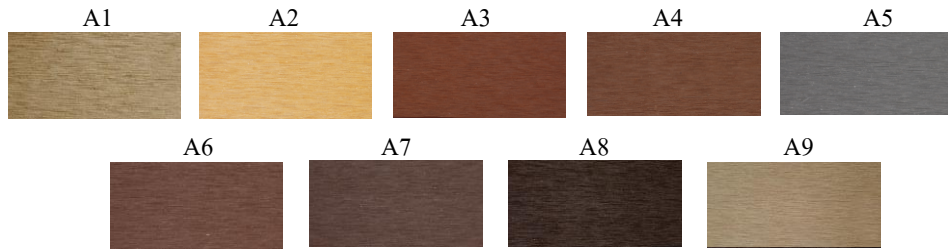

ระแนงไม้เทียม
หน้าไม้ 1.5x3.5 นิ้ว

ARTO

ขนาด	40x90mm.
ชนิดไม้	ไม้กลวง
น้ำหนัก	2.41 KG : เมตร
ผิวหน้า	ลายปิดเสี้ยน
หน่วยวัด	เมตร

ระแนงไม้เทียม
หน้าไม้ 2x4 นิ้ว

ARTO

ขนาด	50x100mm.
ชนิดไม้	ไม้กลาง
น้ำหนัก	2.83 KG : เมตร
ผิวหน้า	ลายปิดเสี้ยน
หน่วยวัด	เมตร