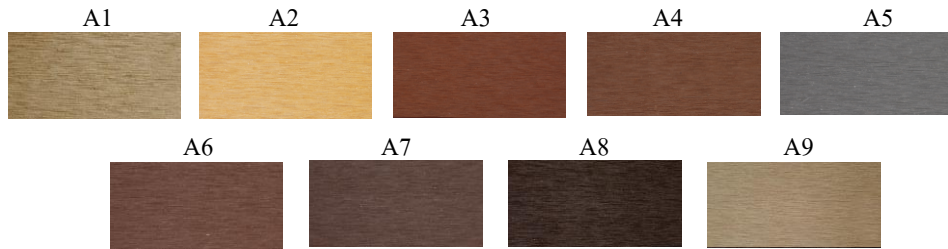

ระแนงไม้เทียม
หน้าไม้ 1x1 นิ้ว

ARTO

ขนาด	25x25mm.
ชนิดไม้	ไม้ตัน
น้ำหนัก	0.91 KG : เมตร
ผิวหน้า	ลายปิดเสี้ยน
หน่วยวัด	เมตร