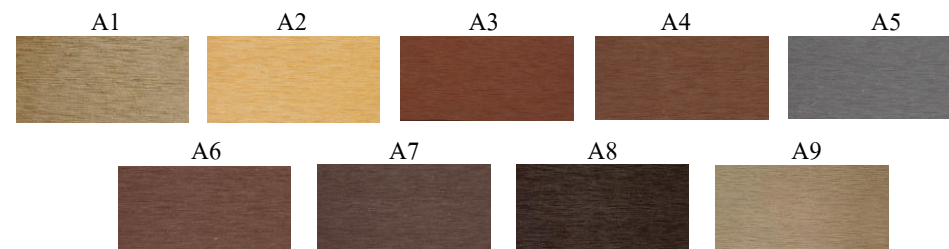

เชิงชายไม้เทียม
หน้าไม้ 1.18x8 นิ้ว

ขนาด	30x204mm.
ชนิดไม้	ไม้แผ่น
น้ำหนัก	4.50 KG : เมตร
ผิวหน้า	ผิวมัน
หน่วยวัด	เมตร