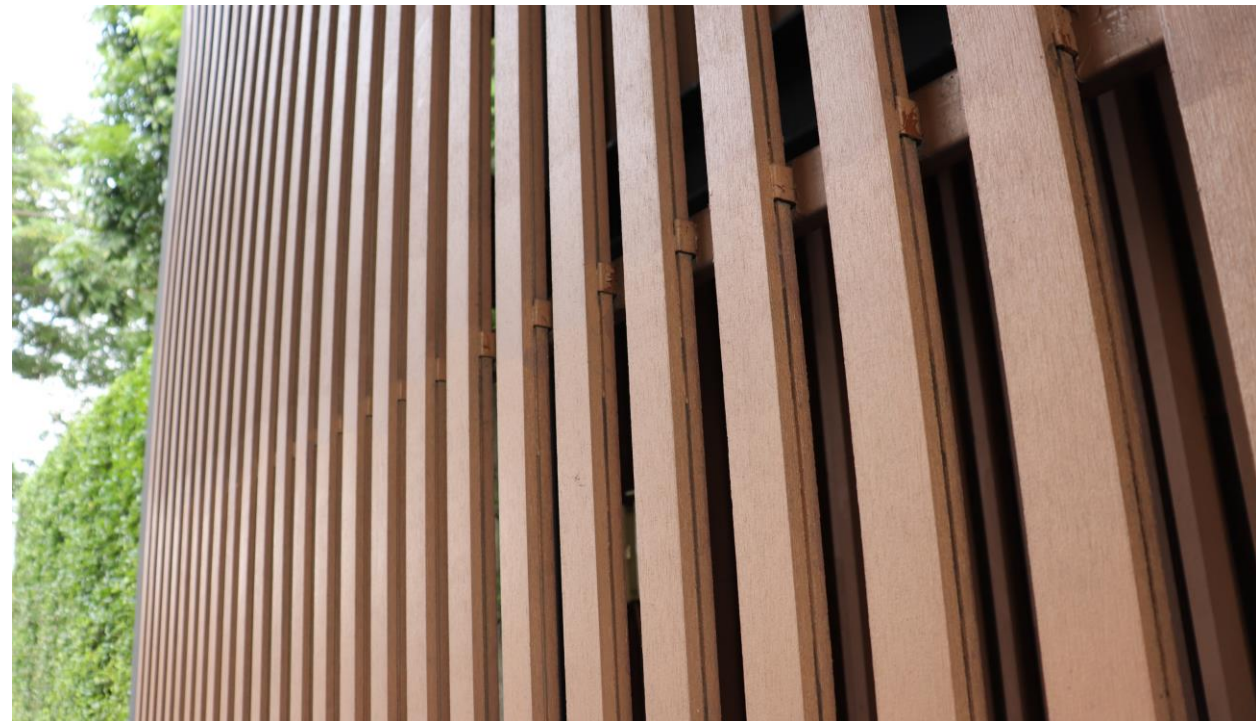

เชิงชายไม้เทียม
หน้าไม้ 1.18x8 นิ้ว

ขนาด	30x204mm.
ชนิดไม้	ไม้แผ่น
น้ำหนัก	4.50 KG : เมตร
ผิวหน้า	ผิวมัน
หน่วยวัด	เมตร

ARTO

ไม้ระแนงบังแดด ฝ้าไม้เทียมภายนอก(WPC Outdoor Shading Slats,Wall)

ระแนงไม้เทียม
หน้าไม้ 1.5x1.5 นิ้ว