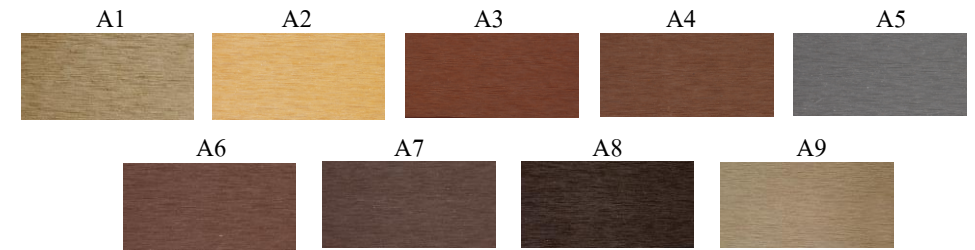

พื้นไม้เทียม
หน้าไม้ 1x5.5 นิ้ว

ARTO

ขนาด	25x140mm.
ชนิดไม้	ไม้ตัน
น้ำหนัก	4.50 KG : เมตร
ผิวหน้า	ลายปิดเสี้ยน
หน่วยวัด	เมตร/ตารางเมตร