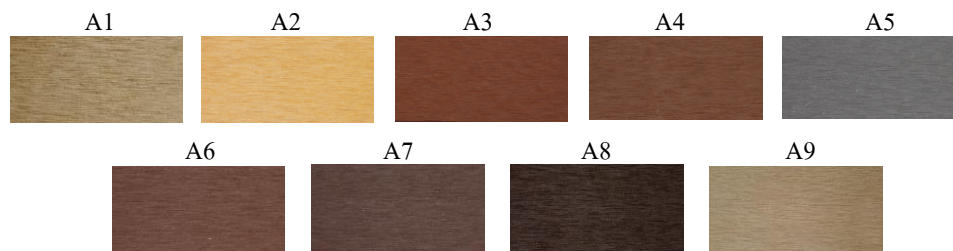

ARTO

ขนาด	40x40mm.
ชนิดไม้	ไม้กลวง
น้ำหนัก	1.40 KG : เมตร
ผิวหน้า	ลายปิดเสี้ยน
หน่วยวัด	เมตร

ระแนงไม้เทียม
หน้าไม้ 2x2 นิ้ว

ARTO

ขนาด	50x50mm.
ชนิดไม้	ไม้ตัน
น้ำหนัก	3.51 KG : เมตร
ผิวหน้า	ลายปิดเสี้ยน
หน่วยวัด	เมตร