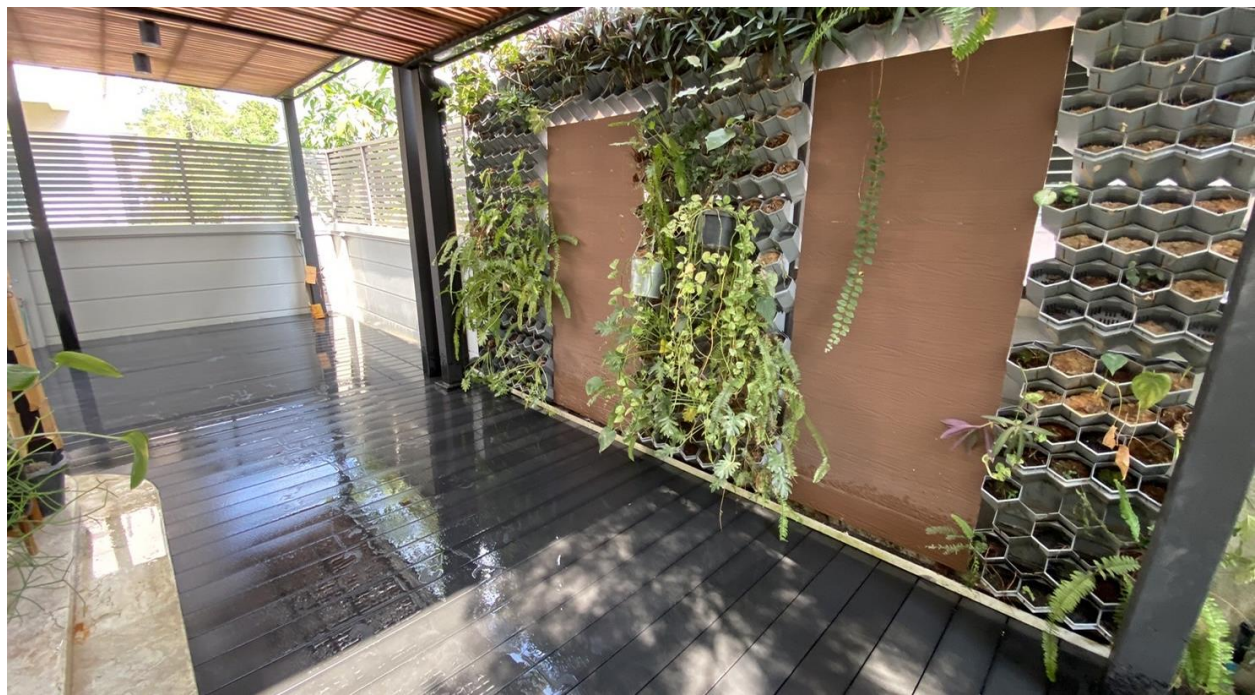

พื้นและผนังไม้เทียม
หน้าไม้ 1x4.7 นิ้ว

ARTO

ขนาด	25x123mm.
ชนิดไม้	ไม้ตัน
น้ำหนัก	3.00 KG : เมตร
ผิวหน้า	ลายปิดเสี้ยน
หน่วยวัด	เมตร/ตารางเมตร

ARTO

ARTO

ไม้ระแนงบังตา ผนังไม้เทียมภายนอก(WPC Outdoor Lath,Wall)