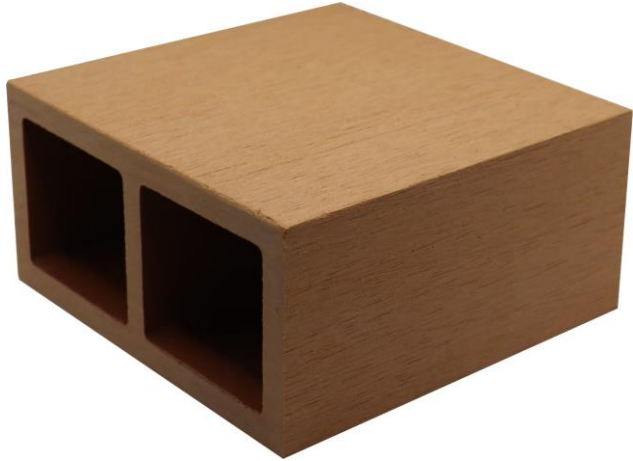

ระแนงไม้เทียม
หน้าไม้ 1.5x3.5 นิ้ว

ARTO

ขนาด	40x90mm.
ชนิดไม้	ไม้กลวง
น้ำหนัก	2.41 KG : เมตร
ผิวหน้า	ลายปิดเสี้ยน
หน่วยวัด	เมตร