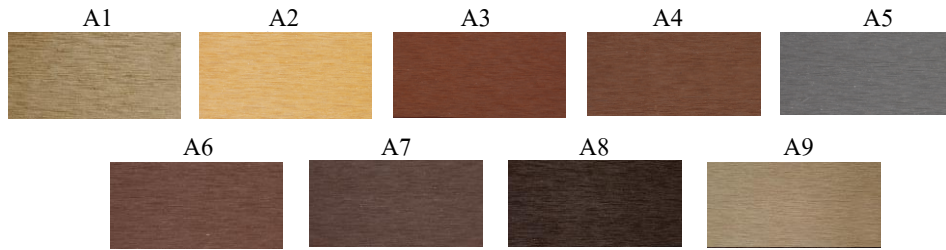

ระแนงไม้เทียม
หน้าไม้ 1.5x1.5 นิ้ว

ARTO

ขนาด	40x40mm.
ชนิดไม้	ไม้กลวง
น้ำหนัก	1.40 KG : เมตร
ผิวหน้า	ลายปิดเสี้ยน
หน่วยวัด	เมตร