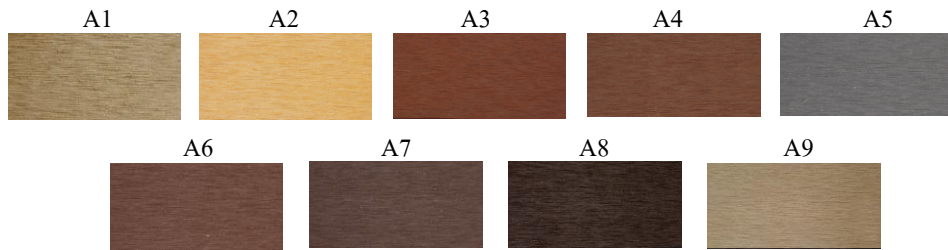

ไม้ฝาเทียม
หน้าไม้ 0.8x5.5 นิ้ว

ARTO

ขนาด	20x140mm.
ชนิดไม้	ไม้กลาง
น้ำหนัก	1.70 KG : เมตร
ผิวหน้า	ลายปิดเสี้ยน
หน่วยวัด	เมตร