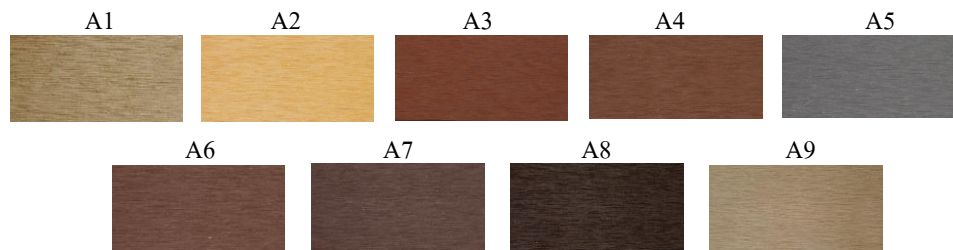

ระแนงไม้เทียม
หน้าไม้ 1x4 นิ้ว

ARTO

ขนาด	25x100mm.
ชนิดไม้	ไม้ตัน
น้ำหนัก	3.17 KG : เมตร
ผิวหน้า	ลายปิดเสี้ยน
หน่วยวัด	เมตร/ตารางเมตร