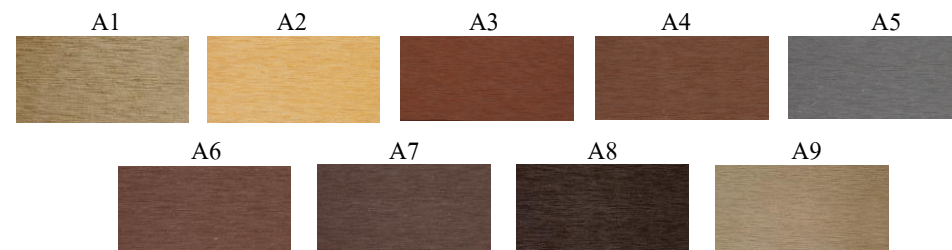

ระแนงไม้เทียม
หน้าไม้ 1x1 นิ้ว

ARTO

ขนาด	25x25mm.
ชนิดไม้	ไม้ตัน
น้ำหนัก	0.91 KG : เมตร
ผิวหน้า	ลายปิดเสี้ยน
หน่วยวัด	เมตร

ARTO

ระแนงไม้เทียม
หน้าไม้ 1.5x1.5 นิ้ว

ขนาด	40x40mm.
ชนิดไม้	ไม้ตัน
น้ำหนัก	2.20 KG : เมตร
ผิวหน้า	ลายปิดเสี้ยน
หน่วยวัด	เมตร