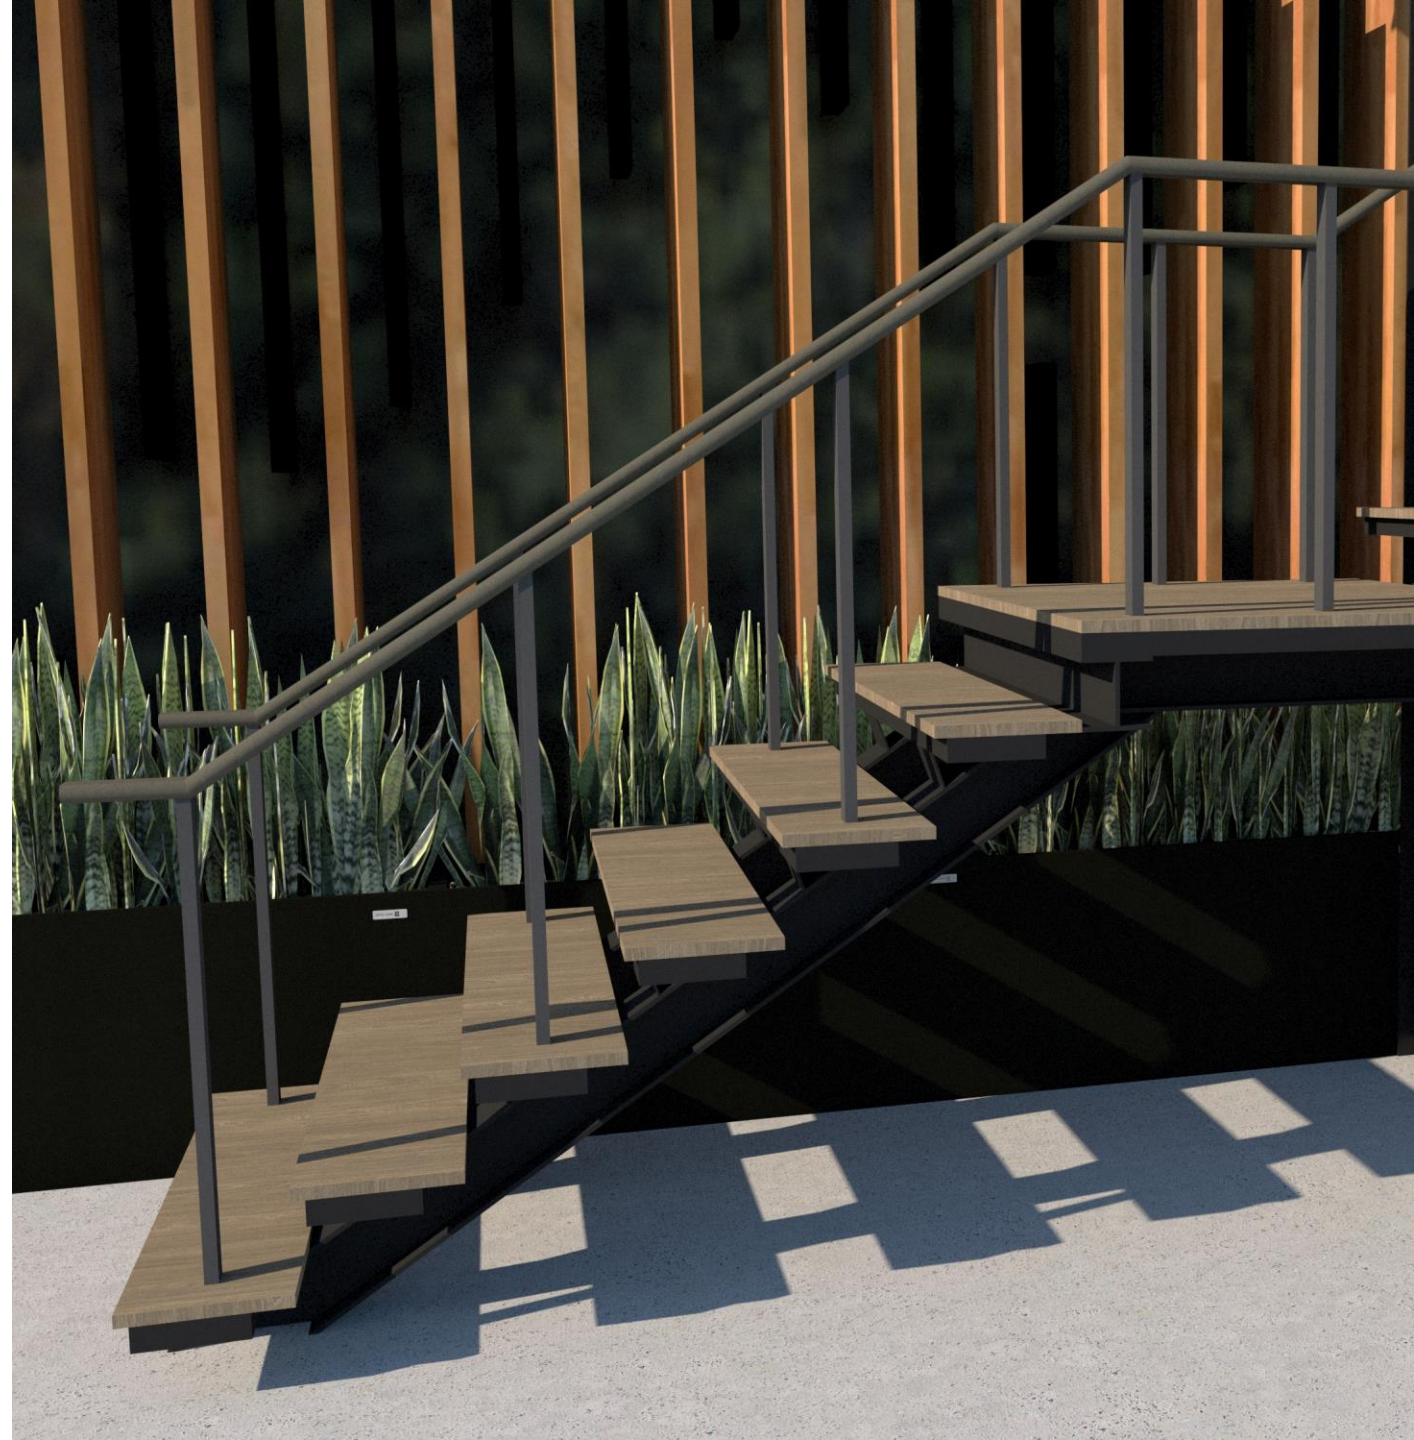

ไม้ราวจับ
หน้าไม้ 1.3x2.75 นิ้ว

ARTO

ขนาด	33x70mm.
ชนิดไม้	ไม้กลาง
น้ำหนัก	
ผิวหน้า	ลายปิดเสี้ยน
หน่วยวัด	เมตร