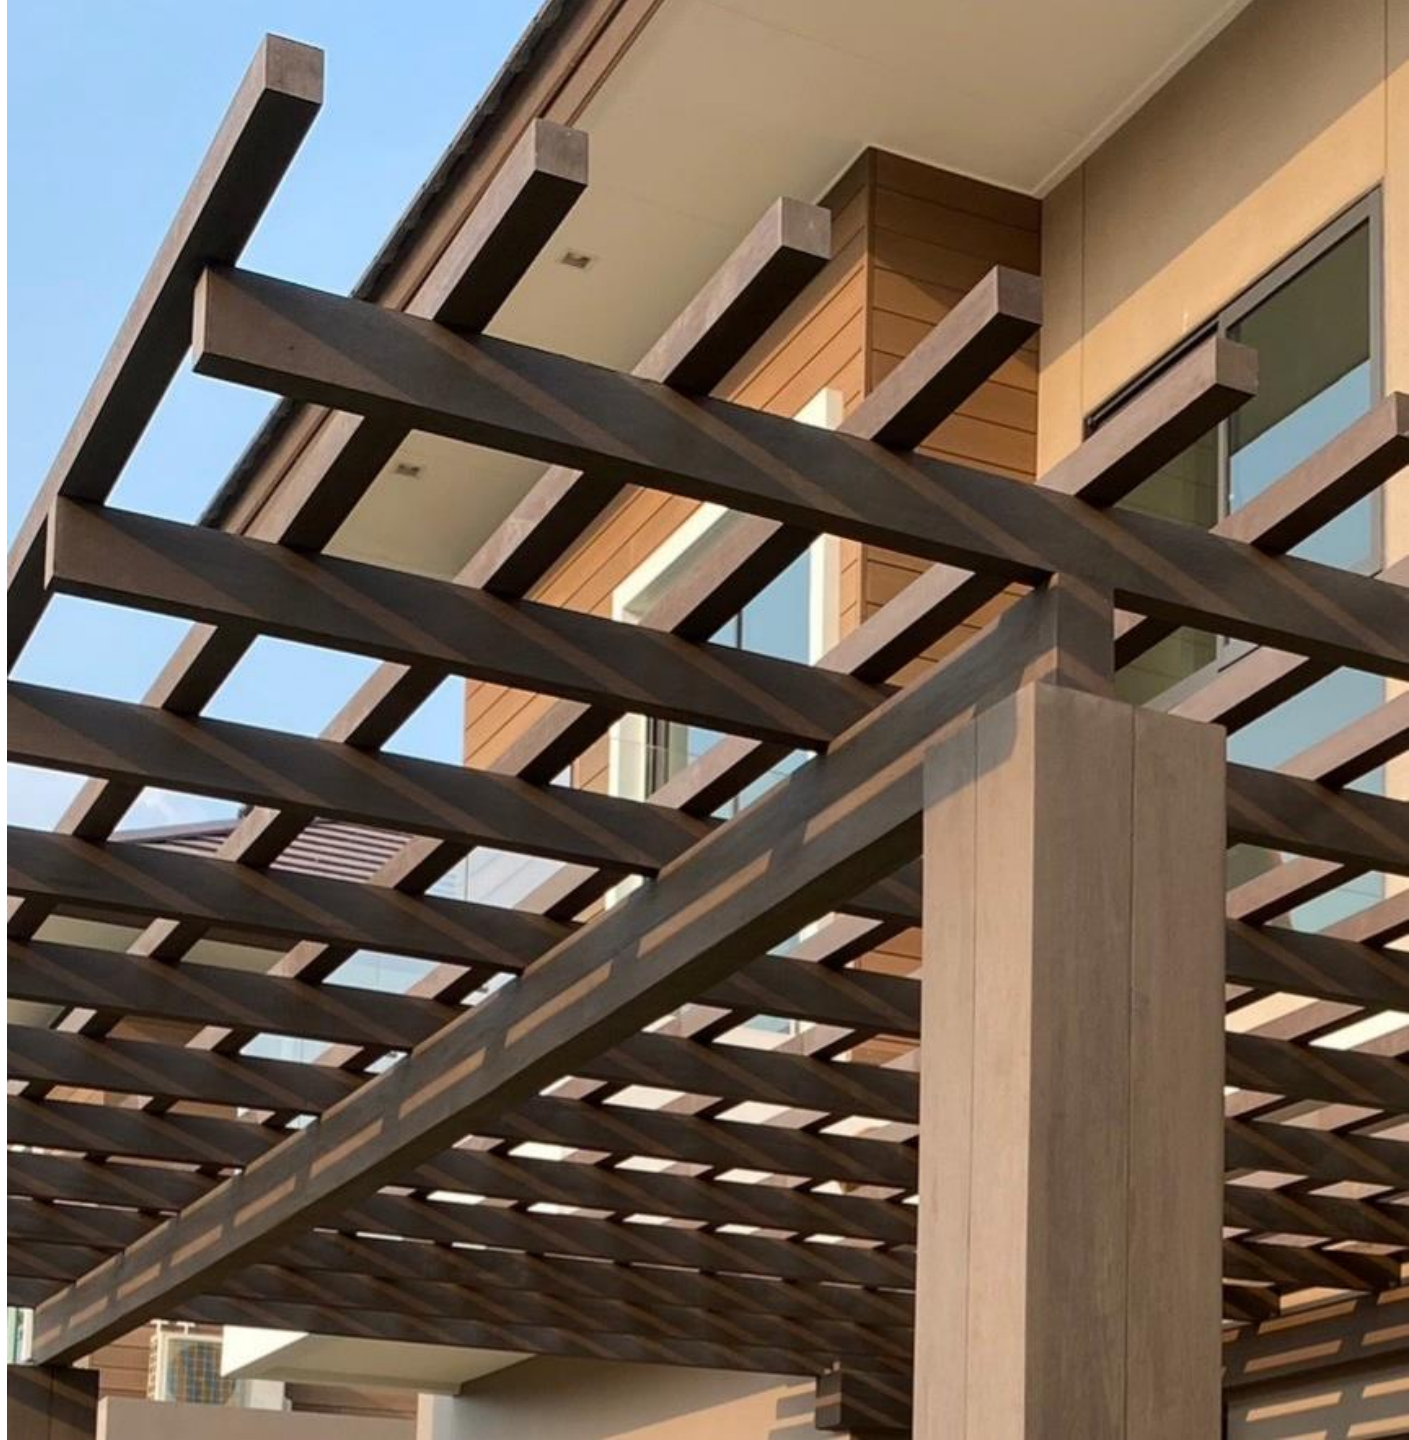

ระแนงไม้เทียม
หน้าไม้ 2x2 นิ้ว

ARTO

ขนาด	50x50mm.
ชนิดไม้	ไม้ตัน
น้ำหนัก	3.51 KG : เมตร
ผิวหน้า	ลายปิดเสี้ยน
หน่วยวัด	เมตร