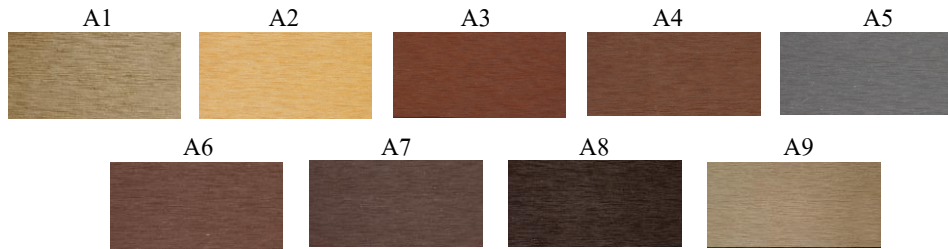

พื้นและผนังไม้เทียม
หน้าไม้ 1x4.7 นิ้ว

ARTO

ขนาด	25x123mm.
ชนิดไม้	ไม้ตัน
น้ำหนัก	3.00 KG : เมตร
ผิวหน้า	ลายปิดเสี้ยน
หน่วยวัด	เมตร/ตารางเมตร