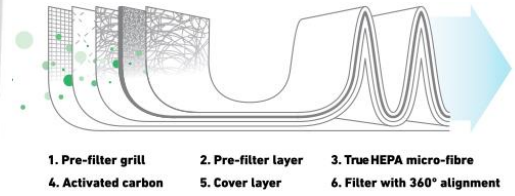

เครื่องฟอกอากาศ IDEAL รุ่น AP80 PRO

ทำให้คุณหายใจได้อย่างอิสระ สดชื่นอีกครั้ง กับอากาศดีๆ เหมือนมีธรรมชาติอยู่รอบตัวคุณทุกที การได้รับอากาศที่สะอาด บริสุทธิ์ ทำให้สุขภาพดีและลดอาการเจ็บป่วยได้ แนะนำอย่างยิ่งสำหรับผู้ที่เป็นโรคภูมิแพ้ โรคระบบทางเดินหายใจ ผู้ที่เลี้ยงสัตว์เลี้ยงในบ้าน ผู้ที่มีผู้ป่วยหรือเด็กในบ้าน บ้าน อาคารสำนักงาน โรงพยาบาลที่มีปัญหากลิ่นอับ เชื้อรา และฝุ่นละออง

- » IDEAL AP80 PRO สามารถฟอกอากาศครอบคลุมพื้นที่ได้ 80-90 ตารางเมตร
- » ระบบฟอกอากาศ 6 ชั้นตอน
  - Prefilter grill ตะแกรงหยابทำหน้าที่ดักฝุ่นละอองขนาดใหญ่ เช่น ฝุ่นจากผ้า เส้นผม ขนสัตว์
  - Prefilter layer กรองหยابทำหน้าที่กำจัดฝุ่นละออง ช่วยยืดอายุการใช้งานของ HEPA filter สามารถกรองฝุ่น PM10, PM2.5
  - True HEPA micro-fiber layer กรองละเอียดประสิทธิภาพสูง ผลิตจาก micro-fiber ต่อด้านการเจริญเติบโตของแบคทีเรีย เชื้อรา ไวรัสใน-แผ่นกรองสามารถกรองสารแขวนลอย สารก่อภูมิแพ้ กรอง 99.99% ที่ขนาด 0.1 ไมครอน และอนุภาคที่มีขนาดเล็ก 0.01 ไมครอน
  - Activated carbon layer (Superior) กำจัดกลิ่นไม่พึงประสงค์ เช่น กลิ่นอาหาร บุหรี่ คาร์บอนไดออกไซด์ (CO2) สารเคมี และ สารระเหย เช่น ก๊าซ ฟอร์มัลดีไฮด์ แอมโมเนีย บิวเทน VOC (ตามมาตราฐาน GB-T 18801-2015 (CCM P rating (P4), CCM F rating (F4))
  - Cover layer แผ่นกรองละเอียดชั้นสุดท้าย ป้องกันการหลุดรอดของอนุภาคขนาดเล็ก
  - Filter with 360° alignment ชุดแผ่นกรองถูกออกแบบมา 360 องศาเพื่อพื้นที่การกรองและประสิทธิภาพในการกรองที่เหนือกว่า
- » ชุดแผ่นกรองผ่านการทดสอบ EN1822 (มาตรฐานการแยกเกรดชุดแผ่นกรอง) H13
- » ชุดแผ่นกรองผ่านการทดสอบ DIN 71460/1 (การทดสอบค่าฝุ่นละอองในห้องปฏิบัติการ)
- » ชุดแผ่นกรองผ่านการทดสอบ GB-T 18801-2015 (การทดสอบแรงลม การกรองฟอร์มัลดีไฮด์ ประสิทธิภาพการกรองฝุ่น)
- » เครื่องผ่านการทดสอบ ISO 14644-3:2005, N.E.B.B (Installation Leak Test) สำหรับห้อง clean room ที่เกณฑ์ไม่เกิน 0.01%

» คุณสมบัติเพิ่มเติม

- Superior Sensors for Automatic Mode ตรวจจับฝุ่น คาร์บอน กลิ่น และแสดงผลที่หน้าจอ
- Auto Mode ตรวจสอบสภาพอากาศและปรับการทำงานเครื่อง
- Night Mode ปรับระดับการทำงานในตอนกลางคืนเพื่อไม่ให้แสงรบกวนการพักผ่อน
- ปรับระดับความแรงลมได้ 5 ระดับ (1, 2, 3, Turbo, Night mode)
- หน้าจอ LED แสดงสภาพอากาศบอกด้วย Lighting Color ทำให้ทราบสถานะได้ชัดเจน สะดวกและง่ายต่อการใช้งาน
- เชื่อมต่อ Application "IDEAL Air Pro" ควบคุมการทำงาน และแสดงสภาพอากาศภายในห้อง
- ตัวเครื่องทำงานเงียบ (18 - 63 dB) ประหยัดพลังงานกินไฟน้อย (6 - 175 w)
- สะดวกสบายด้วยรีโมทคอนโทรล ควบคุมการทำงานได้ไกล 6 เมตร
- ตั้งเวลาปิดเครื่องได้ 1, 2, 4, 8 ชั่วโมง
- เครื่องผ่านมาตรฐานการทดสอบและรับรองคุณภาพระดับโลก AHAM, ECARF, ARB CERTIFIED
- อัตราการหมุนเวียนอากาศ 70-800 m³/hr (41-470 CFM)
- Clean Air Delivery Rate (CADR) (Smoke / Dust / Pollen) 520 / 528 / 602
- ใช้กับระบบไฟฟ้า 220-240 V, 50/60 Hz
- ขนาดเครื่อง (กว้าง x ยาว x สูง) 468 x 275 x 668 มม. น้ำหนัก 15 กก.
- ผลิตจากประเทศเยอรมันนี
- รับประกันสินค้า 5 ปี

AP60/80 PRO

PM 10	: 100%
PM 2.5	: 99.97%
MPPS 0.3	: 99.99%

DIN 71460-1