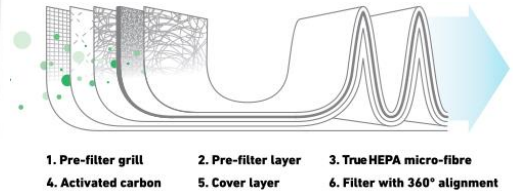

IDEAL

IDEAL AP60 PRO

เครื่องฟอกอากาศ IDEAL รุ่น AP60 PRO

ทำให้คุณหายใจได้อย่างอิสระ สดชื่นอีกครั้ง กับอากาศดีๆ เหมือนมีธรรมชาติอยู่รอบตัวคุณทุกที การได้รับอากาศที่สะอาด บริสุทธิ์ ทำให้สุขภาพดีและลดอาการเจ็บป่วยได้ แนะนำอย่างยิ่งสำหรับผู้ที่เป็นโรคภูมิแพ้ โรคระบบทางเดินหายใจ ผู้ที่เลี้ยงสัตว์เลี้ยงในบ้าน ผู้ที่มีผู้ป่วยหรือเด็กในบ้าน บ้าน อาคารสำนักงาน โรงพยาบาลที่มีปัญหากลิ่นอับ เชื้อรา และฝุ่นละออง

» IDEAL AP60 PRO สามารถฟอกอากาศครอบคลุมพื้นที่ได้ 60-70 ตารางเมตร

» ระบบฟอกอากาศ 6 ชั้นตอน

- Prefilter grill ตะแกรงหยابทำหน้าที่ดักฝุ่นละอองขนาดใหญ่ เช่น ฝุ่นจากผ้า เส้นผม ขนสัตว์
- Prefilter layer กรองหยابทำหน้าที่กำจัดฝุ่นละออง ช่วยยืดอายุการใช้งานของ HEPA filter สามารถกรองฝุ่น PM10, PM2.5
- True HEPA micro-fiber layer กรองละเอียดประสิทธิภาพสูง ผลิตจาก micro-fiber ต่อด้านการเจริญเติบโตของแบคทีเรีย เชื้อรา ไวรัสใน-แผ่นกรองสามารถกรองสารแขวนลอย สารก่อภูมิแพ้ กรอง 99.99% ที่ขนาด 0.1 ไมครอน และอนุภาคที่มีขนาดเล็ก 0.01 ไมครอน
- Activated carbon layer (Superior) กำจัดกลิ่นไม่พึงประสงค์ เช่น กลิ่นอาหาร บุหรี่ คาร์บอนไอเสีย (NO2) สารเคมี และ สารระเหย เช่น ก๊าซ ฟอร์มัลดีไฮด์ แอมโมเนีย บิวเทน VOC (ตามมาตราฐาน GB-T 18801-2015 (CCM P rating (P4), CCM F rating (F4))
- Cover layer แผ่นกรองละเอียดขั้นสุดท้าย ป้องกันการหลุดรอดของอนุภาคขนาดเล็ก
- Filter with 360° alignment ชุดแผ่นกรองถูกออกแบบมา 360 องศาเพื่อพื้นที่การกรองและประสิทธิภาพในการกรองที่เหนือกว่า

» ชุดแผ่นกรองผ่านการทดสอบ EN1822 (มาตรฐานการแยกเกรดชุดแผ่นกรอง) H13

» ชุดแผ่นกรองผ่านการทดสอบ DIN 71460/1 (การทดสอบค่าฝุ่นละอองในห้องปฏิบัติการ)

» ชุดแผ่นกรองผ่านการทดสอบ GB-T 18801-2015 (การทดสอบแรงลม การกรองฟอร์มัลดีไฮด์ ประสิทธิภาพการกรองฝุ่น)

» คุณสมบัติเพิ่มเติม

- Superior Sensors for Automatic Mode ตรวจจับฝุ่น คาร์บอน กลิ่น และแสดงผลที่หน้าจอ
- Auto Mode ตรวจสอบสภาพอากาศและปรับการทำงานเครื่อง
- Night Mode ปรับระดับการทำงานในตอนกลางคืนเพื่อไม่ให้แสงรบกวนการพักผ่อน
- ปรับระดับความแรงลมได้ 5 ระดับ (1, 2, 3, Turbo, Night mode)
- หน้าจอ LED แสดงสภาพอากาศบอกด้วย Lighting Color ทำให้ทราบสถานะได้ชัดเจน สะดวกและง่ายต่อการใช้งาน
- เชื่อมต่อ Application "IDEAL Air Pro" ควบคุมการทำงาน และแสดงสภาพอากาศภายในห้อง
- ตัวเครื่องทำงานเงียบ (16.5 - 56 dB) ประหยัดพลังงานกินไฟน้อย (6 - 90 w)
- สะดวกสบายด้วยรีโมทคอนโทรล ควบคุมการทำงานได้ไกล 6 เมตร
- ตั้งเวลาปิด - เปิดเครื่องได้ 1, 2, 4, 8 ชั่วโมง
- เครื่องผ่านมาตรฐานการทดสอบและรับรองคุณภาพระดับโลก AHAM, ECARF, ARB CERTIFIED
- อัตราการหมุนเวียนอากาศ 40-600 m³/hr (24-350 CFM)
- Clean Air Delivery Rate (CADR) (Smoke / Dust / Pollen) 394 / 394 / 428
- ใช้กับระบบไฟฟ้า 220-240 V, 50/60 Hz
- ขนาดเครื่อง (กว้าง x ยาว x สูง) 468 x 275 x 668 มม. น้ำหนัก 15 กก.
- ผลิตจากประเทศเยอรมันนี
- รับประกันสินค้า 5 ปี

AP60/80 PRO
PM 10 : 100%
PM 2.5 : 99.97%
MPPS 0.3 : 99.99%

DIN 71460-1