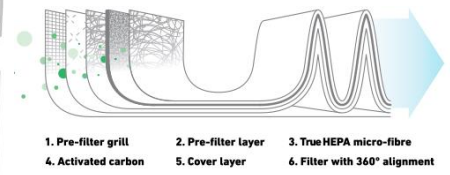

เครื่องฟอกอากาศ IDEAL รุ่น AP140 PRO

ทำให้คุณหายใจได้อย่างอิสระ สดชื่นอีกครั้ง กับอากาศดีๆ เหมือนมีธรรมชาติอยู่รอบตัวคุณทุกที การได้รับอากาศที่สะอาด บริสุทธิ์ ทำให้สุขภาพดีและลดอาการเจ็บป่วยได้ แนะนำอย่างยิ่งสำหรับผู้ที่เป็นโรครภูมิแพ้ โรคระบบทางเดินหายใจ ผู้ที่เลี้ยงสัตว์เลี้ยงในบ้าน ผู้ที่มีผู้ป่วยหรือเด็กในบ้าน บ้าน อาคารสำนักงาน โรงพยาบาลที่มีปัญหากลิ่นอับ เชื้อรา และฝุ่นละออง

- » IDEAL AP140 PRO สามารถฟอกอากาศครอบคลุมพื้นที่ได้ 140-160 ตารางเมตร
- » ระบบฟอกอากาศ 6 ขั้นตอน
  - Prefilter grill ตะแกรงหยابทำหน้าที่ดักฝุ่นละอองขนาดใหญ่ เช่น ฝุ่นจากผ้า เส้นผม ขนสัตว์
  - Prefilter layer กรองหยابทำหน้าที่กำจัดฝุ่นละออง ช่วยยืดอายุการใช้งานของ HEPA filter สามารถกรองฝุ่น PM10, PM2.5
  - True HEPA micro-fiber layer กรองละเอียดประสิทธิภาพสูง ผลิตจาก micro-fiber ต่อด้านการเจริญเติบโตของแบคทีเรีย เชื้อรา ไวรัสใน-แผ่นกรองสามารถกรองสารแขวนลอย สารก่อภูมิแพ้ กรอง 99.99% ที่ขนาด 0.1 ไมครอน และอนุภาคที่มีขนาดเล็ก 0.01 ไมครอน
  - Activated carbon layer (Superior) กำจัดกลิ่นไม่พึงประสงค์ เช่น กลิ่นอาหาร บุหรี่ คิวโนไอเสีย (NO2) สารเคมี และ สารระเหย เช่น ก๊าซ ฟอร์มัลดีไฮด์ แอมโมเนีย บิวเทน VOC (ตามมาตราฐาน GB-T 18801-2015 (CCM P rating (P4), CCM F rating (F4))
  - Cover layer แผ่นกรองละเอียดชั้นสุดท้าย ป้องกันการหลุดรอดของอนุภาคขนาดเล็ก
  - Filter with 360° alignment ชุดแผ่นกรองถูกออกแบบมา 360 องศาเพื่อพื้นที่การกรองและประสิทธิภาพในการกรองที่เหนือกว่า
- » ชุดแผ่นกรองผ่านการทดสอบ EN1822 (มาตรฐานการแยกเกรดชุดแผ่นกรอง) H13
- » ชุดแผ่นกรองผ่านการทดสอบ DIN 71460/1 (การทดสอบค่าฝุ่นละอองในห้องปฏิบัติการ)
- » ชุดแผ่นกรองผ่านการทดสอบ GB-T 18801-2015 (การทดสอบแรงลม การกรองฟอร์มัลดีไฮด์ ประสิทธิภาพการกรองฝุ่น)

» คุณสมบัติเพิ่มเติม

- Superior Sensors for Automatic Mode ตรวจจับฝุ่น คิวโน กลิ่น และแสดงผลที่หน้าจอ
- Auto Mode ตรวจสอบสภาพอากาศและปรับการทำงานของเครื่อง
- Night Mode ปรับระดับการทำงานในตอนกลางคืนเพื่อไม่ให้แสงรบกวนการพักผ่อน
- ปรับระดับความแรงลมได้ 5 ระดับ (1, 2, 3, Turbo , Night mode)
- หน้าจอ LED แสดงสภาพอากาศบอกด้วย Lighting Color ทำให้ทราบสถานะได้ชัดเจน สะดวกและง่ายต่อการใช้งาน
- เชื่อมต่อ Application “IDEAL Air Pro” ควบคุมการทำงาน และแสดงสภาพอากาศภายในห้อง
- ตัวเครื่องทำงานเงียบ (25.2 – 60.3 dB) ประหยัดพลังงานกินไฟน้อย (7 - 180 w)
- สะดวกสบายด้วยรีโมทคอนโทรล ควบคุมการทำงานได้ไกล 6 เมตร
- ตั้งเวลาปิดเครื่องได้ 1, 2, 4, 8 ชั่วโมง
- เครื่องผ่านมาตรฐานการทดสอบและรับรองคุณภาพระดับโลก AHAM, ECARF, ARB CERTIFIED
- อัตราการหมุนเวียนอากาศ 70-1,550 m3/hr (41-911 CFM)
- ใช้กับระบบไฟฟ้า 220-240 V, 50/60 Hz
- ขนาดเครื่อง (กว้าง x ยาว x สูง) 562 x 633 x 725 มม. น้ำหนัก 51 กก.
- ผลิตจากประเทศเยอรมันนี
- รับประกันสินค้า 5 ปี

AP140 PRO
PM 10 : 100%
PM 2.5 : 100%
MPPS 0.3 : 100%

DIN 71460-1