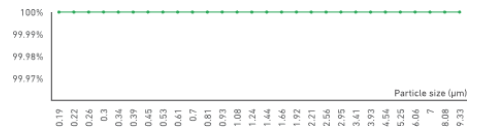

CDG Computer Peripheral and Supplies Ltd.

244 Soi Pattanakarn 53, Pattanakarn, Suanluang, Bangkok 10250 Thailand
Tel : (66) 0-2322-9535, 0-2722-4040 Fax : (66) 0-2322-7990
www.cps.co.th • www.facebook.com/cps.co.th