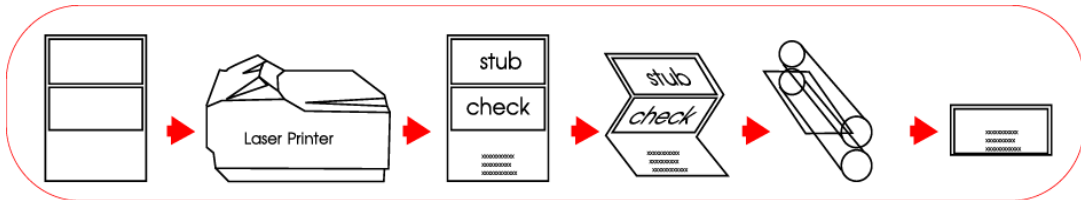

เครื่องพับปิดผนึกอัตโนมัติ ยี่ห้อ Welltec System รุ่น Officemate 2D

เครื่องพับปิดผนึกอัตโนมัติ สามารถจัดการงาน สลิปเงินเดือน จดหมายแจ้งเตือน ใบแจ้งหนี้ ใบเสร็จรับเงิน เอกสารประเภทจดหมาย รายการส่งเสริมการขาย รหัสบัตรเครดิต ได้เองภายในบริษัท หรือแผนก อีกทั้งข้อมูลยังเป็นความลับอยู่เช่นเดิม แถมยังช่วยประหยัดเวลา ควบคุมค่าใช้จ่าย และเพิ่มประสิทธิภาพในการทำงาน รองรับงานสูงสุด 10,000 พอร์มต่อเดือน

ขั้นตอนการทำงานของเครื่องง่ายมาก ในการใช้งานแค่ ใส่กระดาษ Pre-glue ในเครื่องพิมพ์เลเซอร์ และสั่งพิมพ์งาน

คุณสมบัติของเครื่อง

- ▶ ความเร็วในการพับและกดกระดาษ 2,000 แผ่น/ชั่วโมง
- ▶ มีช่องสำหรับบรรจุกระดาษได้ถึง 150 แผ่น
- ▶ เป็นเครื่องพับผนึกของอัตโนมัติโดยใช้กับแบบฟอร์มพับผนึกของในตัวชนิดแผ่น
- ▶ เป็นเครื่องพับและกดปิดผนึกโดยใช้เฉพาะแรงกดไม่ใช้ความร้อน
- ▶ สามารถพับกระดาษพร้อมปิดผนึกที่มีความหนา 60-120 แกรม/ตารางเมตร
- ▶ สามารถรองรับกระดาษชนิดแผ่นได้ คือขนาด A4, Letter, Legal 14"
- ▶ สามารถพับรูปแบบ Z-Fold, V-Fold, C-Fold (ต้องใช้อุปกรณ์เสริม) **Z A L**
- ▶ มีระบบการตั้งความหนาของกระดาษ
- ▶ มีรูปแบบการพับ และตำแหน่งในการปรับที่ตัวเครื่อง
- ▶ ระดับความดังของเสียงเท่ากับ 45 เดซิเบล
- ▶ ขนาดเครื่อง 320 x 390 x 280 มิลลิเมตร
- ▶ น้ำหนัก 22 กิโลกรัม
- ▶ ผลิตจากประเทศเกาหลีใต้
- ▶ รับประกันคุณภาพสินค้า 1 ปี