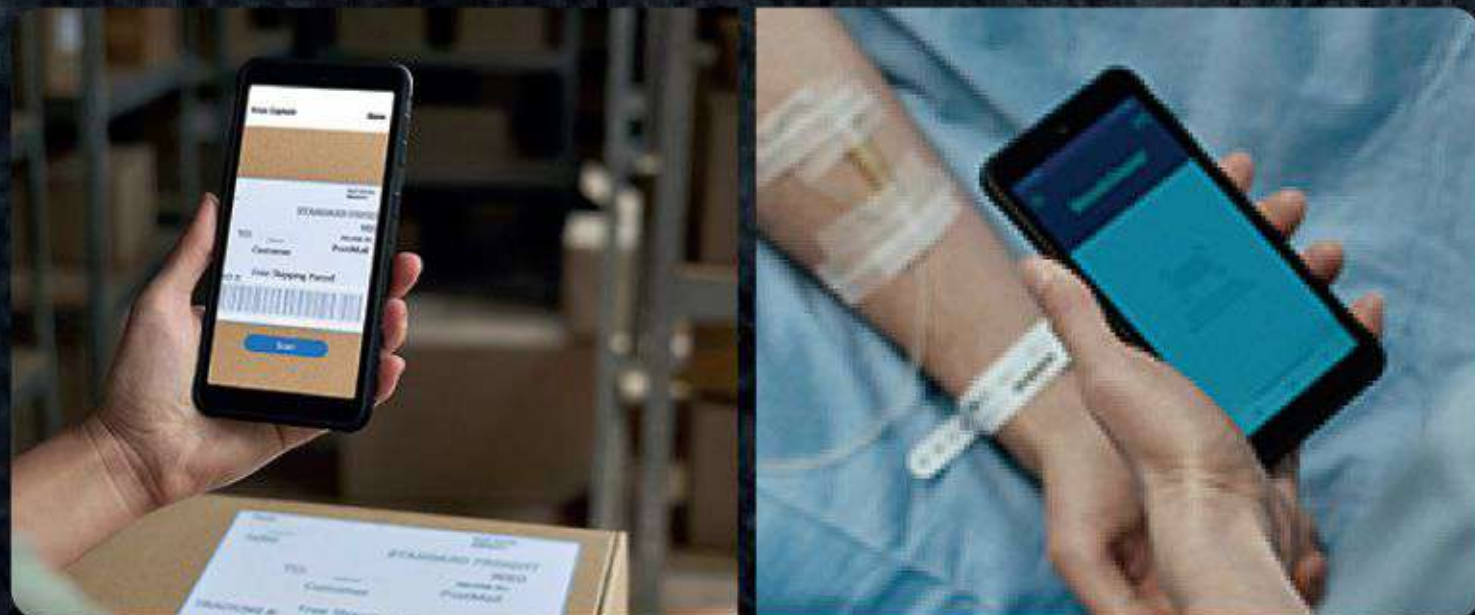

ประสิทธิภาพในการชาร์จแบตเตอรี่สามารถทำได้อย่างรวดเร็ว ด้วยพลัง 15W จาก 0% จนถึงแบตเตอรี่เต็มใช้เวลาเพียง 105 นาทีเท่านั้น^{5, 6}

จุดขาย Galaxy XCover 5

ติดตั้งด้วย NFC เพิ่มประสิทธิภาพการโฟกัสระยะใกล้

Galaxy XCover 5 ช่วยให้คุณพร้อมดำเนินการด้านธุรกิจได้ทุกที่ทุกเวลา ไม่ว่าจะเป็นธุรกรรมทางการเงิน การขาย โดยไม่ต้องติดตั้งฮาร์ดแวร์อื่นๆ เพิ่มเติม

ฟังก์ชันการใช้งานที่เหมาะสมกับการภาคธุรกิจ

ด้วย Knox Capture⁷ สามารถเปลี่ยน Galaxy XCover 5 ให้กลายเป็นสแกนเนอร์คุณภาพระดับที่ใช้ในองค์กรได้สบายๆ คุณสามารถสแกนบาร์โค้ดได้อย่างง่ายดายซึ่งเปลี่ยนด้วยปุ่มสแกนเพียงปุ่มเดียว เมื่อกดปุ่ม Knox Capture กล้องจะทำการปรับค่ากล้องพิเศษให้มีความคมชัดและชัดเจน ซึ่งเหมาะต่อการใช้งานด้านอุตสาหกรรมทางการแพทย์ ห้างสรรพสินค้า และธุรกิจด้านขนส่ง