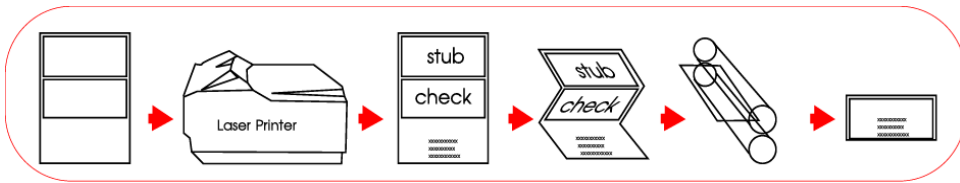

*Option Printer HP M608

เครื่องพับปิดผนึกอัตโนมัติ ยี่ห้อ Welltec รุ่น SecureFold 4090s + inline

เครื่องพับปิดผนึกอัตโนมัติรุ่นต่อเชื่อมเครื่องพิมพ์ สำหรับงานเอกสารที่เป็นความลับ ข้อมูลที่ไม่ต้องการให้เปิดเผย รวมถึงรูปแบบงานที่แม้กระทั่งผู้ส่งพิมพ์ก็ไม่สามารถเห็นข้อมูลได้ เช่น สลิปเงินเดือน รหัสบัตรเครดิต ATM หรือจดหมายเวียนระดับสูง ได้เองภายในบริษัทหรือแผนก ช่วยเก็บข้อมูลให้ยังเป็นความลับอยู่ แล้วยังประหยัดเวลา ควบคุมค่าใช้จ่าย และเพิ่มประสิทธิภาพในการทำงาน เหมาะสำหรับปริมาณงาน 30,000 ฟอรัมต่อเดือน

ขั้นตอนการทำงานของเครื่องง่ายมากๆ ในการใช้งานแค่ ใส่กระดาษ Pre-glue ในเครื่องพิมพ์เลเซอร์ และส่งพิมพ์งาน

คุณสมบัติของเครื่อง

- ▶ Mode stand alone ความเร็วในการพับและกดกระดาษ 9,000 แผ่น/ชั่วโมง
- ▶ Mode inline ความเร็วสูงสุดในการพับและกดกระดาษ 3,720 แผ่น/ชั่วโมง (ขึ้นอยู่กับเครื่องพิมพ์)
- ▶ สามารถใช้งานร่วมกับเครื่องพิมพ์ที่ความเร็วไม่เกิน 62 แผ่น/นาที
- ▶ เป็นเครื่องพับและกดปิดผนึกโดยใช้เฉพาะแรงกดไม่ใช้ความร้อน
- ▶ สามารถพับกระดาษพร้อมปิดผนึกที่มีความหนา 80-120 แกรม/ตารางเมตร
- ▶ สามารถรองรับกระดาษชนิดแผ่นได้ คือขนาด A4, Letter, Legal 14", B4
- ▶ สามารถพับรูปแบบ Z-Fold, V-Fold, C-Fold
- ▶ ชุดดึงกระดาษแบบลูกยาง 3FRR
- ▶ มีเซ็นเซอร์วัดความหนาของกระดาษ ป้องกันกระดาษซ้อน
- ▶ มีหน้าจอแสดงจำนวนกระดาษที่พับ พร้อมทั้งตั้งค่าจำนวนพับได้ล่วงหน้า หรือตั้งค่าการพับเป็นชุดได้
- ▶ มีรูปแบบการพับ และตำแหน่งในการปรับที่ตัวเครื่อง
- ▶ ขนาดเครื่อง (กว้างxยาวxสูง) 420 x 600 x 390 มิลลิเมตร น้ำหนัก 48 กิโลกรัม
- ▶ ผลิตจากประเทศเกาหลีใต้
- ▶ รับประกันคุณภาพสินค้า 1 ปี