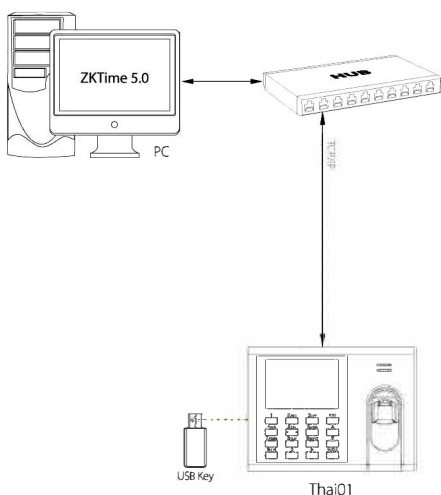

Thai01

SSR Fingerprint Time Attendance Terminal

Thai01 เป็นเครื่องสแกนลายนิ้วมือเพื่อบันทึกเวลาทำงาน หน้าจอสีขนาด 2.8” สามารถดึงข้อมูลผ่านสาย LAN (TCP/IP) และ USB Flash Drive มีแบตเตอรี่สำรองในตัวเครื่อง สามารถทำงานได้ 3-4 ชั่วโมง ขณะไฟฟ้าดับ

คุณสมบัติ :

- เชื่อมต่อด้วยสาย LAN (TCP/IP) หรือ USB Flash Drive
- หน้าจอสีขนาด 2.8”
- อัลกอริทึมล้ำสุด Finger Print V.10.0
- มีระบบ SSR สร้างรายงานในรูปแบบ Excel ได้
- รองรับภาษาไทย/อังกฤษ
- มีปุ่มเลือกสแกน การเขางาน - เลิกงาน

Specifications

ความจุลายนิ้วมือ	Fingerprint Capacity	1000
ความจุบัตร	ID Card Capacity	1000 (Optional)
จำนวนบันทึกรายการ	Record Capacity	100,000
ขนาดหน้าจอ	Display	2.8-inch TFT Screen
การเชื่อมต่อ	Communication	TCP/IP, USB Host
ฟังก์ชันมาตรฐาน	Standard Functions	Work Code, SMS, DST, Self-Service Query, Automatic Status Switch, Scheduled-bell, T9 Input, 9 Digit User ID, Built-in Battery, SSR, desktop mount
ฟังก์ชันเสริม	Optional Functions	ID/Mifare
โปรแกรม	Software	ZKTime5.0
ระบบไฟ	Power Supply	DC 12V 1.5A
ความเร็วการสแกน	Verification Speed	≤0.5 Sec.
อุณหภูมิการใช้งาน	Operating Temp.	0°C- 45 °C
ความชื้น	Operating Humidity	20%-80%
ขนาดตัวเครื่อง	Dimension	184*136*37.6(Length*Width*Thickness)

Configuration

What's in the Box

Thai01

Back Plate

Screws and Holders

Power Adapter

Software CD
(ZKTime 5.0)